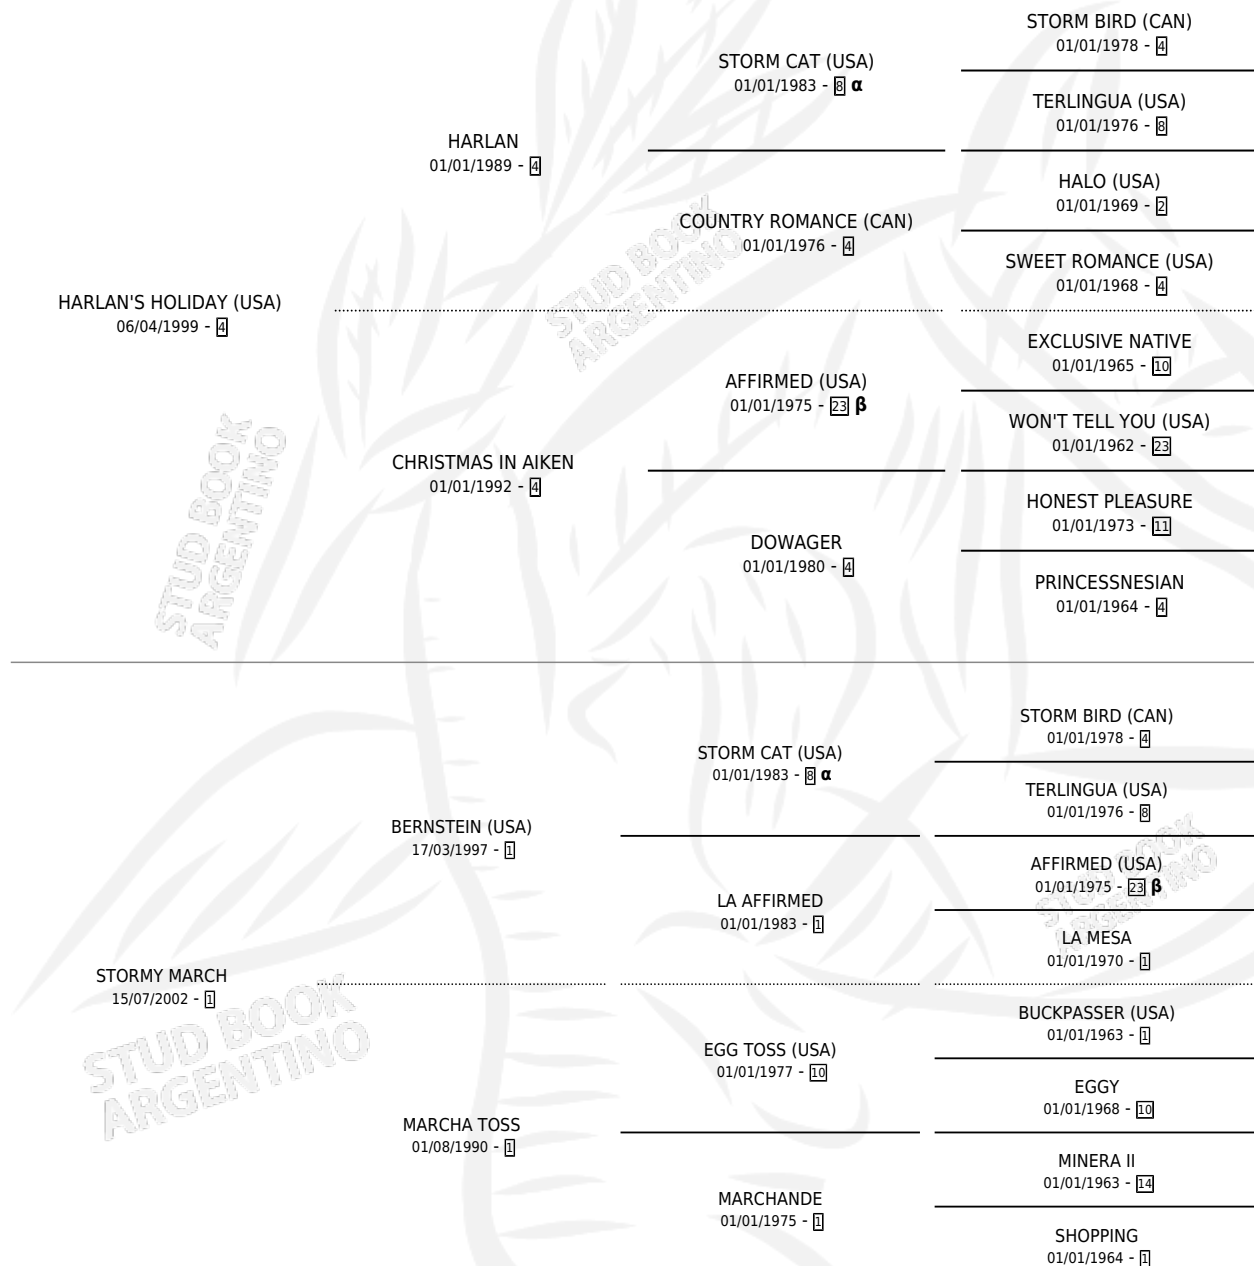

MARCHANDO HARLAN

por HARLAN'S HOLIDAY (USA) y STORMY MARCH por
BERNSTEIN (USA)

Argentina · Macho · Zaino Doradillo · SP · 27/07/2011
Familia 1-o · Volumen 41

ESTADO

TIPIFICACIÓN SANGUÍNEA	X
TIPIFICACIÓN POR ADN	✓
PASAPORTE	✓
IDENTIFICACIÓN POR MICROCHIP	✓
REPRODUCTOR	X

Lugar de nacimiento: La Biznaga

Criador: La Biznaga

PEDIGREE

INBREEDING : α, β

CAMPAÑA

Solo carreras oficiales de Argentina

POR EDAD

EDAD	CC	1°	2°	3°	4°	5°	NP	CLC	CLG	CLCG1	CLGG1	IMPORTE	GANANCIA / CC
4 AÑOS	6	2	0	0	1	0	3	0	0	0	0	\$144,200	\$24,033
TOTALES	6	2	0	0	1	0	3	0	0	0	0	\$144,200	\$24,033
%		33.3%	0.0%	0.0%	16.7%	0.0%	50.0%	0.0%	0.0%	0.0%	0.0%		

Ganador de 2 carreras en Palermo debutando - \$144,200, a los 4 años.

POR DISTANCIA

HIPODROMO	CC	1°	2°	3°	4°	5°	NP	CLC	CLG	CLCG1	CLGG1	IMPORTE
PALERMO	6	2	0	0	1	0	3	0	0	0	0	\$144,200
1000 MTS	5	2	0	0	1	0	2	0	0	0	0	\$144,200
1100 MTS	1	0	0	0	0	0	1	0	0	0	0	\$0