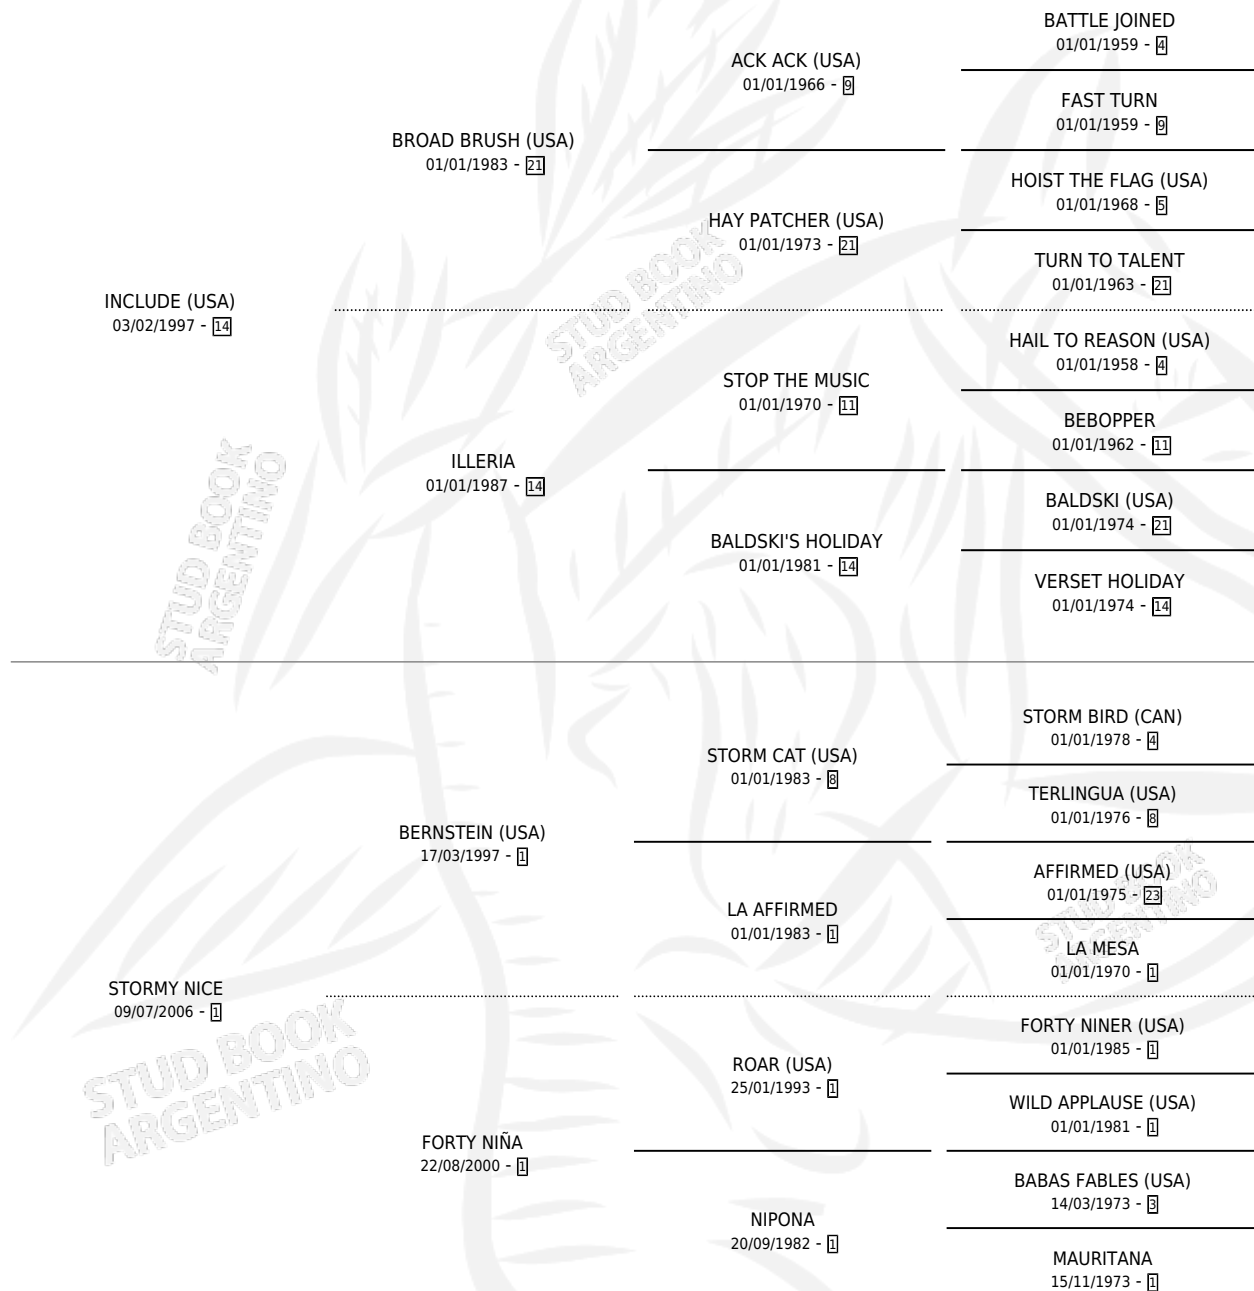

NIÑO INC

por **INCLUDE (USA)** y **STORMY NICE** por **BERNSTEIN (USA)**

Argentina · Macho · Zaino Doradillo · SP · 22/07/2011
Familia 1-e · Volumen 41

ESTADO

TIPIFICACIÓN SANGUÍNEA	X
TIPIFICACIÓN POR ADN	✓
PASAPORTE	✓
IDENTIFICACIÓN POR MICROCHIP	✓
REPRODUCTOR	X

Lugar de nacimiento: La Biznaga
Criador: La Biznaga

PEDIGREE

CAMPAÑA

Solo carreras oficiales de Argentina

POR EDAD

EDAD	CC	1°	2°	3°	4°	5°	NP	CLC	CLG	CLCG1	CLGG1	IMPORTE	GANANCIA / CC
3 AÑOS	4	0	0	0	1	1	2	0	0	0	0	\$10,250	\$2,563
4 AÑOS	5	1	0	0	0	0	4	0	0	0	0	\$70,000	\$14,000
5 AÑOS	6	1	0	1	0	3	1	0	0	0	0	\$79,960	\$13,327
6 AÑOS	5	0	1	0	1	0	3	0	0	0	0	\$22,450	\$4,490
7 AÑOS	5	0	0	0	1	0	4	1	0	0	0	\$27,660	\$5,532
8 AÑOS	3	0	0	0	0	0	3	0	0	0	0	\$0	\$0
TOTALES	28	2	1	1	3	4	17	1	0	0	0	\$210,320	\$7,511
%		7.1%	3.6%	3.6%	10.7%	14.3%	60.7%	3.6%	0.0%	0.0%	0.0%		

Ganador de 2 carreras en San Isidro y Palermo - \$210,320, a los 4 y 5 años, incluso 4to Parlanchin Handicap.

POR DISTANCIA

HIPODROMO	CC	1°	2°	3°	4°	5°	NP	CLC	CLG	CLCG1	CLGG1	IMPORTE
PALERMO	8	1	0	1	1	2	3	0	0	0	0	\$82,750
1200 MTS	3	0	0	0	1	1	1	0	0	0	0	\$10,250
1800 MTS	1	1	0	0	0	0	0	0	0	0	0	\$58,000
1600 MTS	3	0	0	1	0	1	1	0	0	0	0	\$14,500
1400 MTS	1	0	0	0	0	0	1	0	0	0	0	\$0
LA PLATA	10	0	1	0	1	0	8	0	0	0	0	\$22,450
1300 MTS	3	0	0	0	0	0	3	0	0	0	0	\$0
1600 MTS	2	0	0	0	1	0	1	0	0	0	0	\$5,750
1500 MTS	1	0	0	0	0	0	1	0	0	0	0	\$2,300
1400 MTS	3	0	1	0	0	0	2	0	0	0	0	\$14,400
1200 MTS	1	0	0	0	0	0	1	0	0	0	0	\$0
SAN ISIDRO	10	1	0	0	1	2	6	1	0	0	0	\$105,120
1200 MTS	2	0	0	0	0	0	2	1	0	0	0	\$16,660
1400 MTS	5	1	0	0	1	0	3	0	0	0	0	\$81,000
1600 MTS	3	0	0	0	0	2	1	0	0	0	0	\$7,460