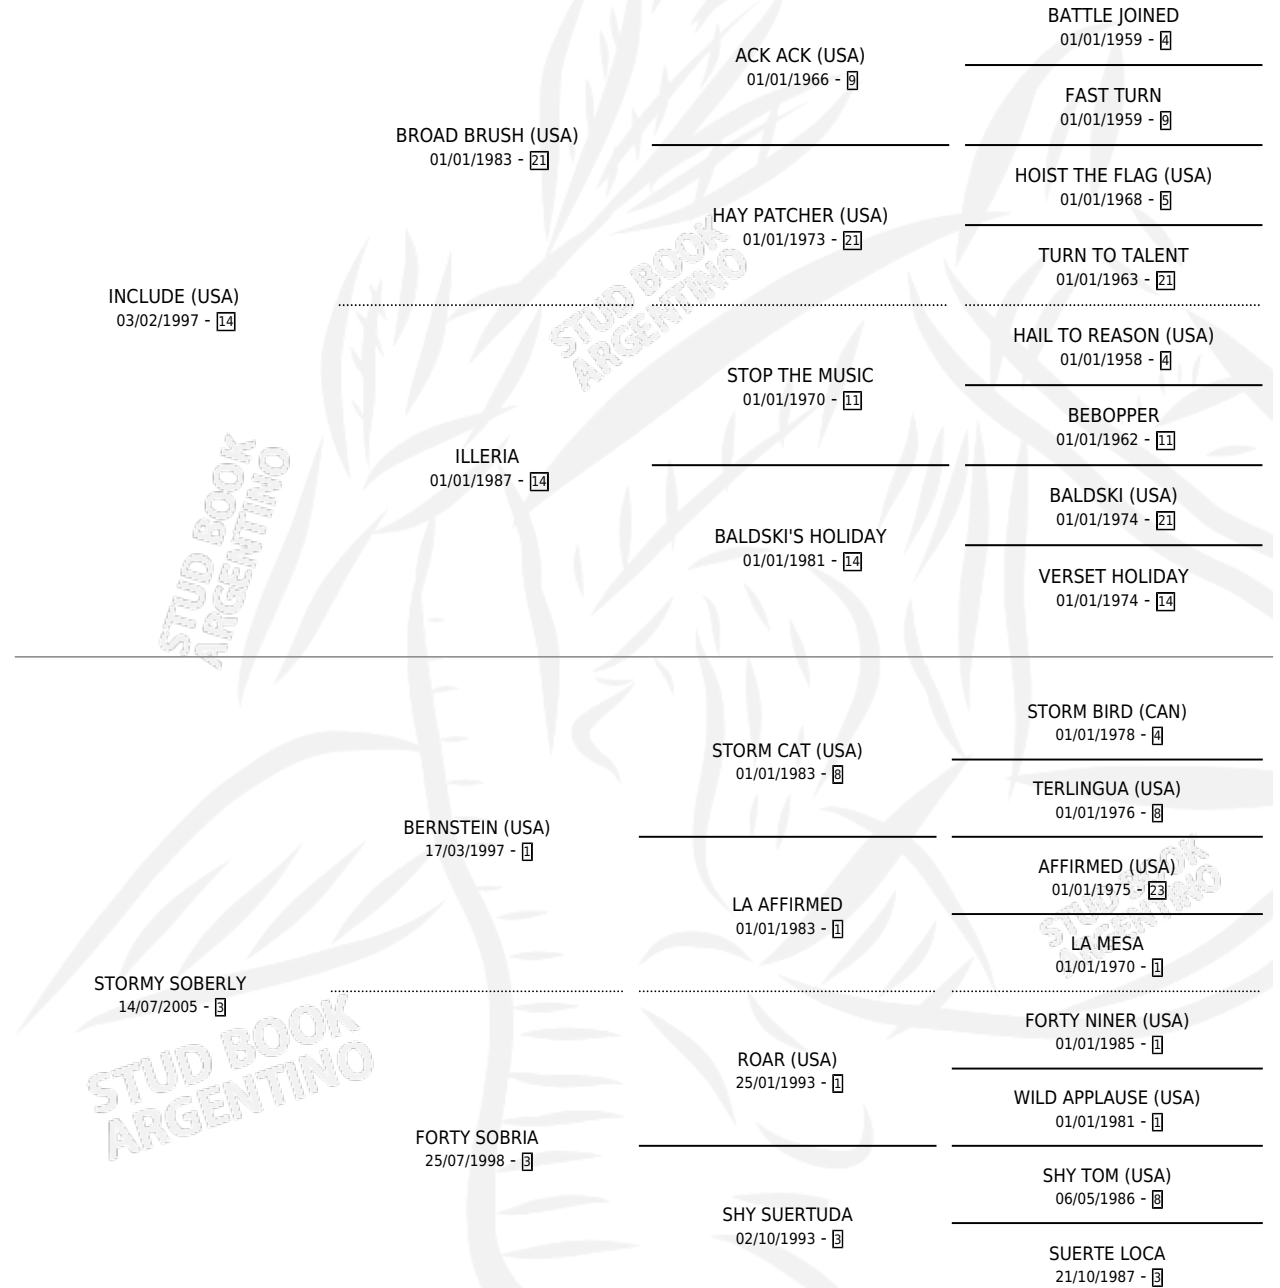

SABROSO INC

por **INCLUDE (USA)** y **STORMY SOBERLY** por **BERNSTEIN (USA)**

Argentina · Macho · Zaino · SP · 25/07/2011
Familia 3-h · Volumen 41

ESTADO

TIPIFICACIÓN SANGUÍNEA	X
TIPIFICACIÓN POR ADN	X
PASAPORTE	X
IDENTIFICACIÓN POR MICROCHIP	X
REPRODUCTOR	X

Lugar de nacimiento: La Biznaga
Criador: La Biznaga

PEDIGREE

SABROSO INC

Datos oficiales del Stud Book Argentino

Documento generado el 06/05/2026

studbook.org.ar