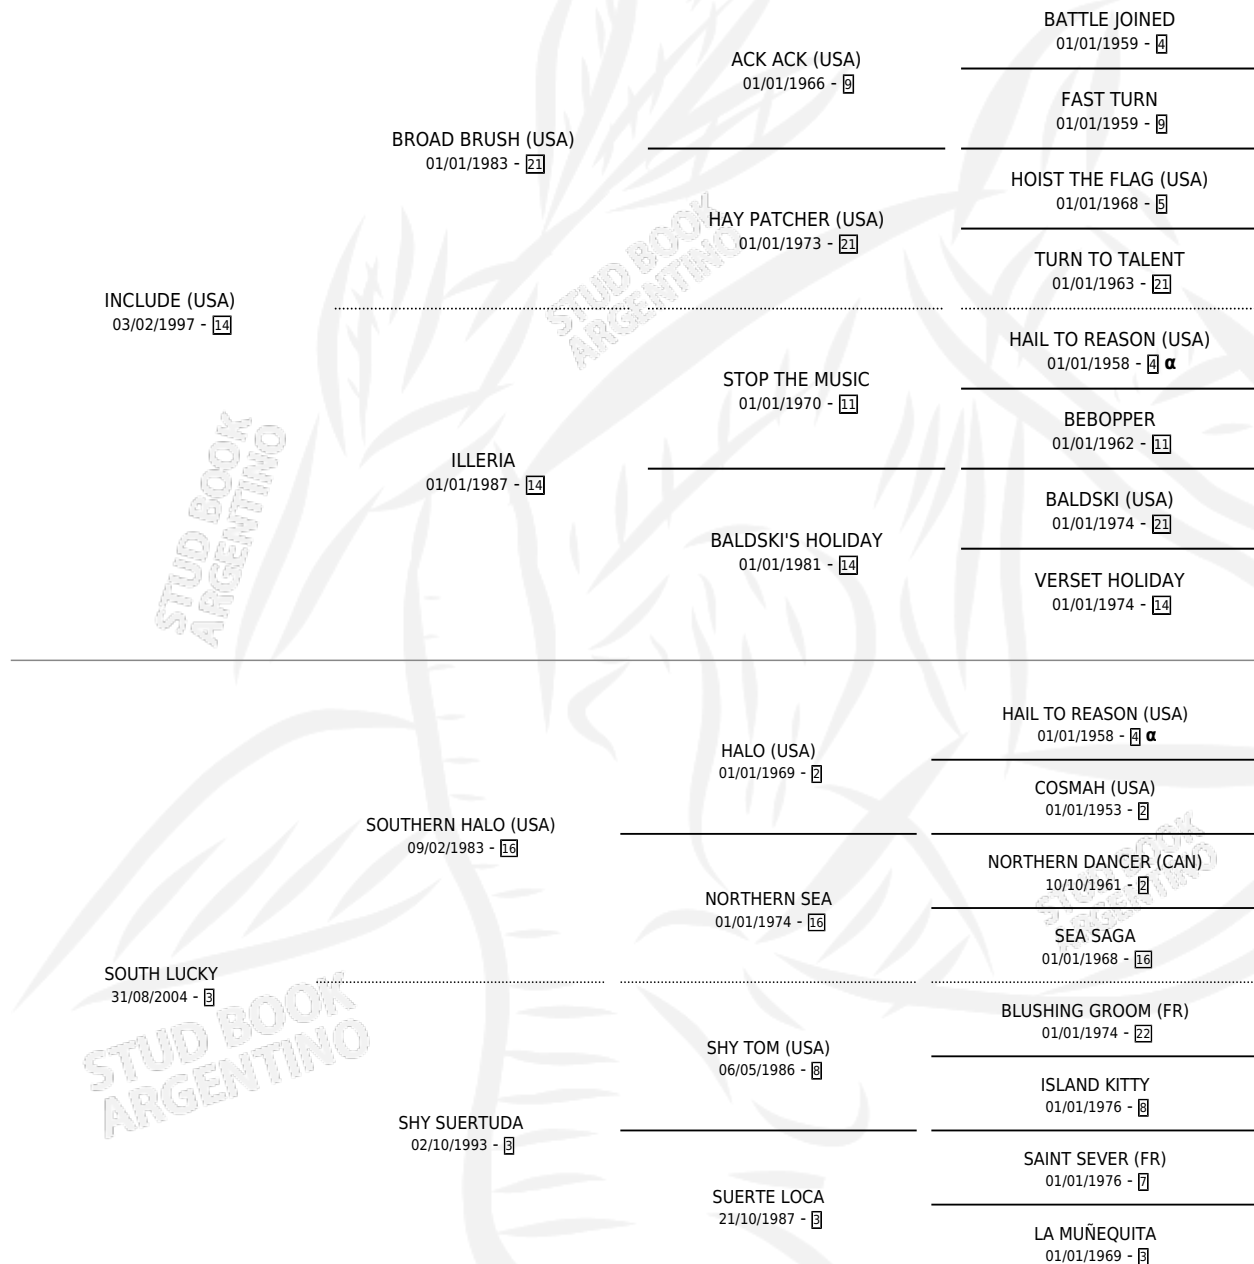

LOTUS INC

por **INCLUDE (USA)** y **SOUTH LUCKY** por **SOUTHERN HALO (USA)**

Argentina · Macho · Alazan · SP · 15/07/2011
Familia 3-h · Volumen 41

ESTADO

TIPIFICACIÓN SANGUÍNEA	X
TIPIFICACIÓN POR ADN	✓
PASAPORTE	✓
IDENTIFICACIÓN POR MICROCHIP	✓
REPRODUCTOR	X

Lugar de nacimiento: La Biznaga
Criador: La Biznaga

PEDIGREE

INBREEDING : α

CAMPAÑA

Solo carreras oficiales de Argentina

POR EDAD

EDAD	CC	1°	2°	3°	4°	5°	NP	CLC	CLG	CLCG1	CLGG1	IMPORTE	GANANCIA / CC
4 AÑOS	7	1	1	1	0	0	4	0	0	0	0	\$114,310	\$16,330
5 AÑOS	5	1	0	0	0	1	3	0	0	0	0	\$52,180	\$10,436
7 AÑOS	2	0	1	0	0	0	1	0	0	0	0	\$21,000	\$10,500
8 AÑOS	1	0	0	0	0	0	1	0	0	0	0	\$0	\$0
TOTALES	15	2	2	1	0	1	9	0	0	0	0	\$187,490	\$12,499
%		13.3%	13.3%	6.7%	0.0%	6.7%	60.0%	0.0%	0.0%	0.0%	0.0%		

Ganador de 2 carreras en Palermo y La Plata - \$187,490, a los 4 y 5 años.

POR DISTANCIA

HIPODROMO	CC	1°	2°	3°	4°	5°	NP	CLC	CLG	CLCG1	CLGG1	IMPORTE
AZUL	2	0	1	0	0	0	1	0	0	0	0	\$21,000
1200 MTS	2	0	1	0	0	0	1	0	0	0	0	\$21,000
LA PLATA	4	1	0	0	0	1	2	0	0	0	0	\$92,930
1100 MTS	2	0	0	0	0	1	1	0	0	0	0	\$2,180
1400 MTS	2	1	0	0	0	0	1	0	0	0	0	\$90,750
PALERMO	1	1	0	0	0	0	0	0	0	0	0	\$50,000
1000 MTS	1	1	0	0	0	0	0	0	0	0	0	\$50,000
SAN ISIDRO	8	0	1	1	0	0	6	0	0	0	0	\$23,560
1200 MTS	5	0	1	1	0	0	3	0	0	0	0	\$20,460
1300 MTS	1	0	0	0	0	0	1	0	0	0	0	\$0
1100 MTS	1	0	0	0	0	0	1	0	0	0	0	\$0
1000 MTS	1	0	0	0	0	0	1	0	0	0	0	\$3,100