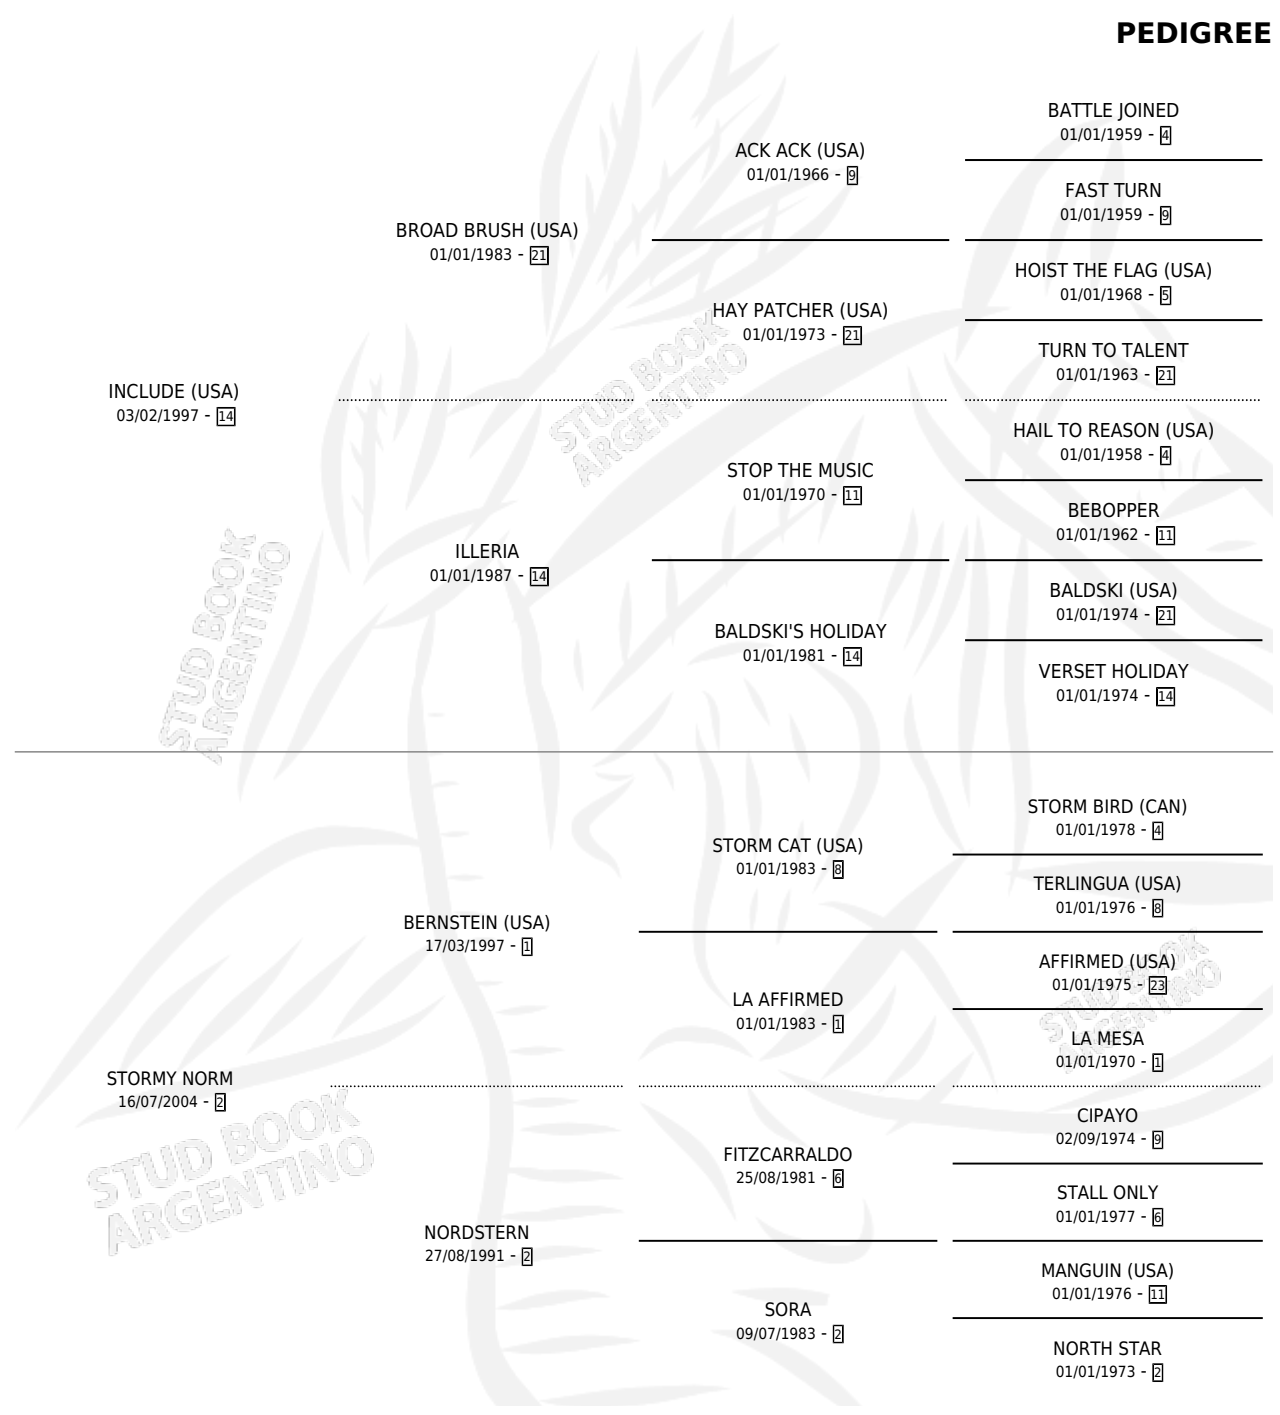

NORTE INC

por **INCLUDE (USA)** y **STORMY NORM** por **BERNSTEIN (USA)**

Argentina · Macho · Zaino · SP · 23/07/2011
Familia 2-f · Volumen 41

ESTADO

TIPIFICACIÓN SANGUÍNEA	X
TIPIFICACIÓN POR ADN	✓
PASAPORTE	✓
IDENTIFICACIÓN POR MICROCHIP	✓
REPRODUCTOR	X

Lugar de nacimiento: La Biznaga
Criador: La Biznaga

PEDIGREE

CAMPAÑA

Solo carreras oficiales de Argentina

POR EDAD

EDAD	CC	1°	2°	3°	4°	5°	NP	CLC	CLG	CLCG1	CLGG1	IMPORTE	GANANCIA / CC
3 AÑOS	3	1	0	0	0	0	2	2	0	0	0	\$66,580	\$22,193
4 AÑOS	2	1	0	0	1	0	0	0	0	0	0	\$80,160	\$40,080
5 AÑOS	6	2	0	3	1	0	0	0	0	0	0	\$140,008	\$23,335
TOTALES	11	4	0	3	2	0	2	2	0	0	0	\$286,748	\$26,068
%		36.4%	0.0%	27.3%	18.2%	0.0%	18.2%	18.2%	0.0%	0.0%	0.0%		