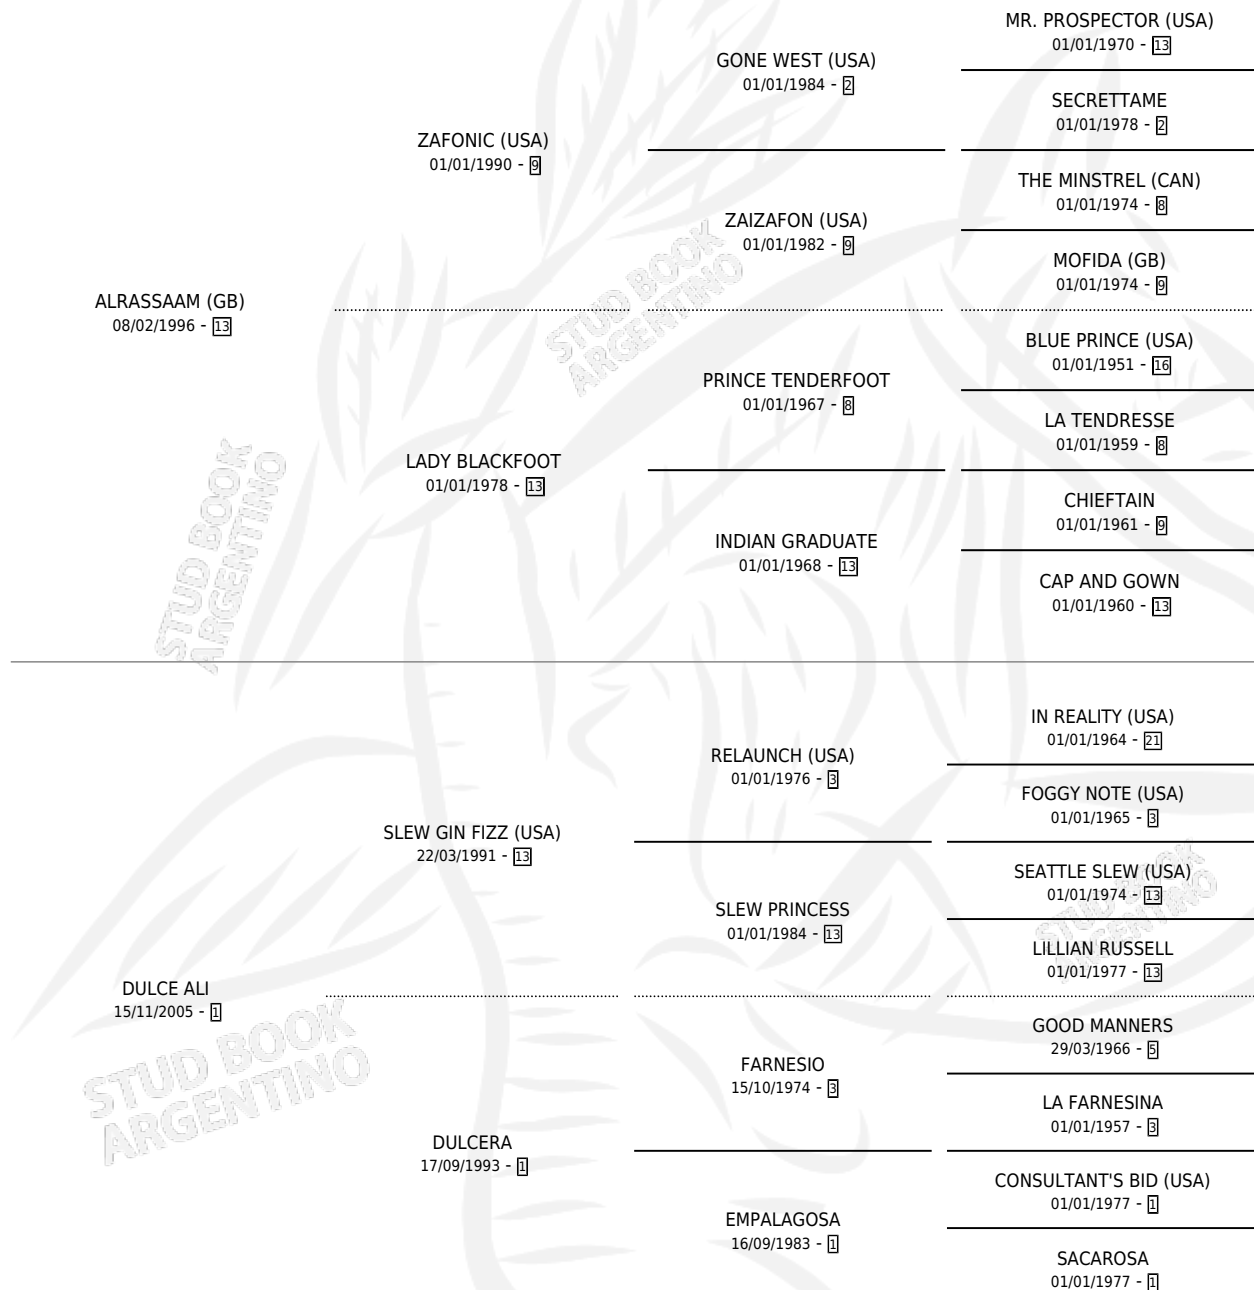

DULCE SAM

por **ALASSAAM (GB)** y **DULCE ALI** por **SLEW GIN FIZZ (USA)**

Argentina · Hembra · Zaino · SP · 14/08/2011
Familia 1-e · Volumen 41

ESTADO

TIPIFICACIÓN SANGUÍNEA	X
TIPIFICACIÓN POR ADN	✓
PASAPORTE	✓
IDENTIFICACIÓN POR MICROCHIP	✓
REPRODUCTOR	✓

Lugar de nacimiento: Caryjuan
Criador: Aledda Ruben Horacio

~

HIJOS

	MACHOS	HEMBRAS
6 NACIERON	1	5
2 CORRIERON	0	2
1 GANARON	0	1
0 GANADORES CL	0 GANADORES GR	0 GANADORES G1

PEDIGREE

CAMPAÑA

Solo carreras oficiales de Argentina