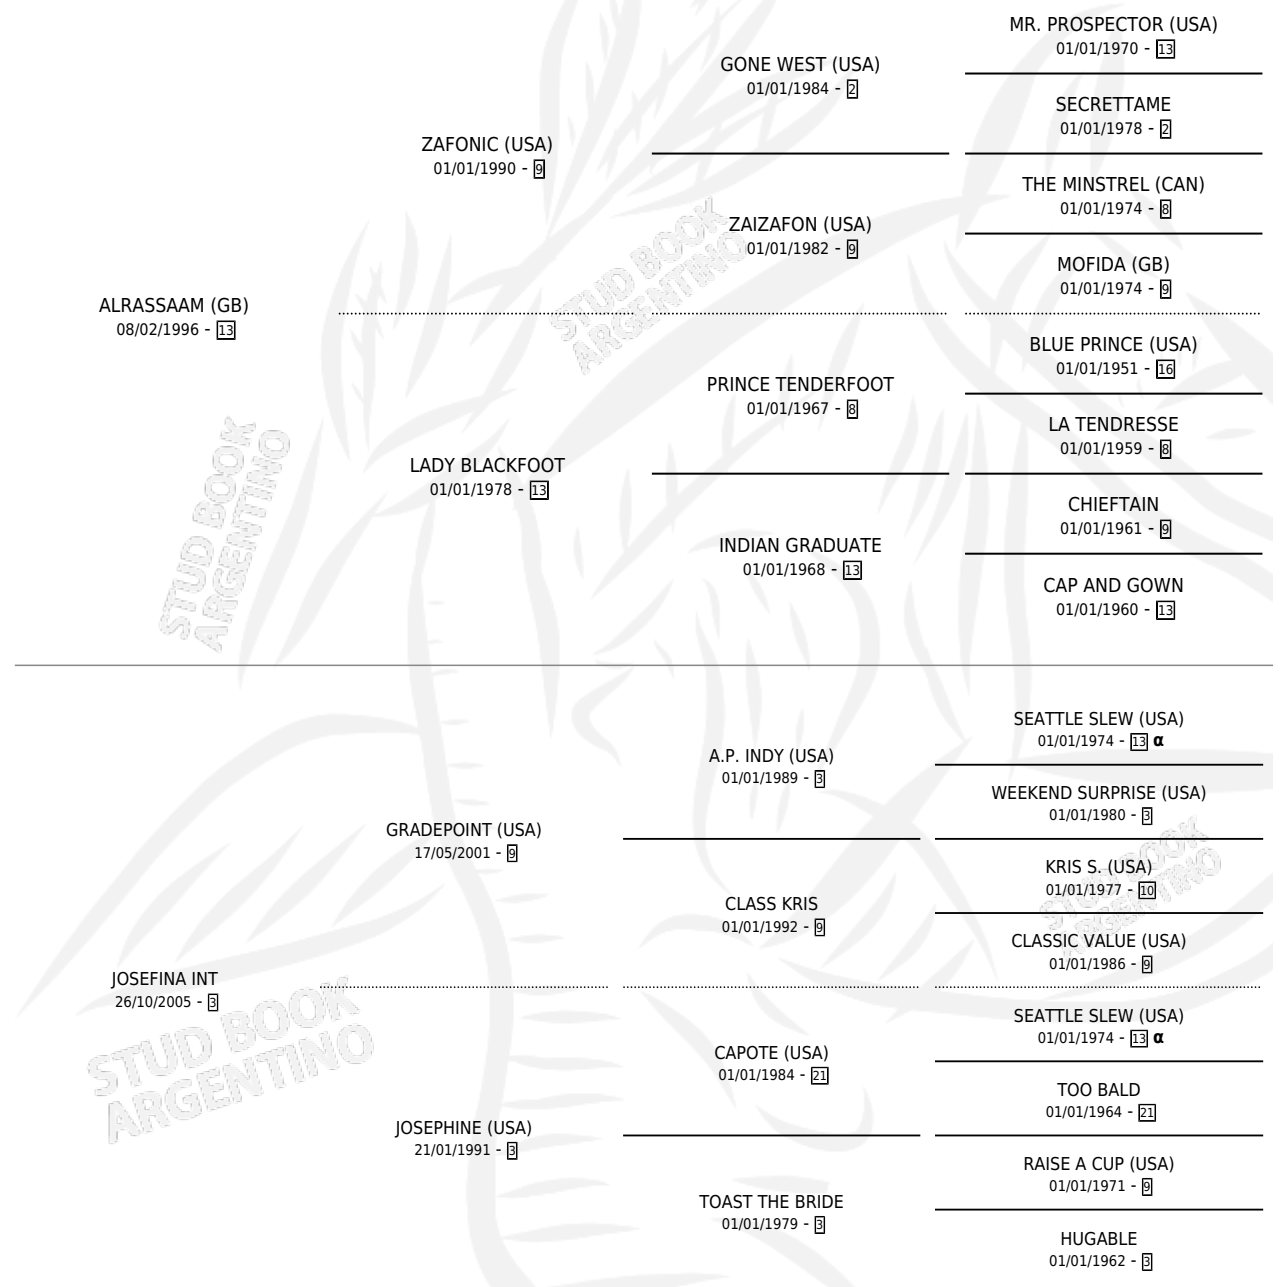

PEPINA SAM

por **ALRASSAAM (GB)** y **JOSEFINA INT** por **GRADEPOINT (USA)**

Argentina · Hembra · Zaino · SP · 24/07/2011
Familia 3 · Volumen 41

ESTADO

TIPIFICACIÓN SANGUÍNEA	X
TIPIFICACIÓN POR ADN	✓
PASAPORTE	✓
IDENTIFICACIÓN POR MICROCHIP	✓
REPRODUCTOR	✓

Lugar de nacimiento: Caryjuan
Criador: Caryjuan

PEDIGREE

INBREEDING : α

CAMPAÑA

Solo carreras oficiales de Argentina

POR EDAD

EDAD	CC	1°	2°	3°	4°	5°	NP	CLC	CLG	CLCG1	CLGG1	IMPORTE	GANANCIA / CC
5 AÑOS	2	0	0	0	0	0	2	0	0	0	0	\$0	\$0
TOTALES	2	0	0	0	0	0	2	0	0	0	0	\$0	\$0
%		0.0%	0.0%	0.0%	0.0%	0.0%	100%	0.0%	0.0%	0.0%	0.0%		