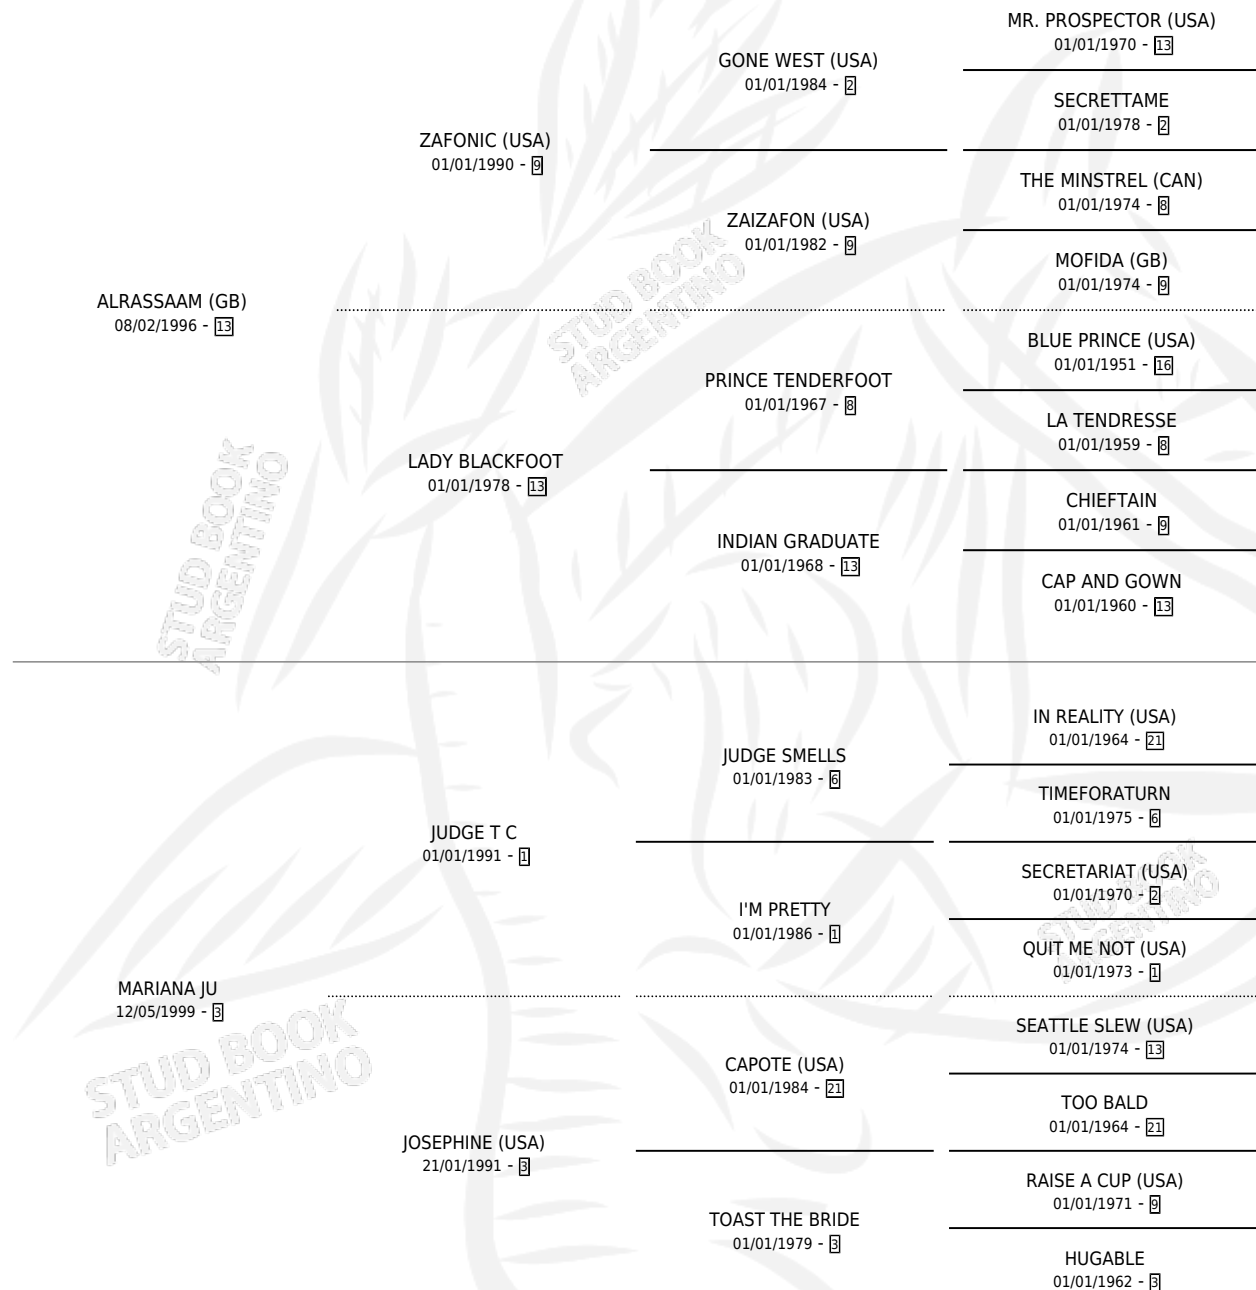

JUANETE SAM

por **ALASSAAM (GB)** y **MARIANA JU** por **JUDGE T C**

Argentina · Macho · Zaino · SP · 01/08/2011
Familia 3 · Volumen 41

ESTADO

TIPIFICACIÓN SANGUÍNEA	X
TIPIFICACIÓN POR ADN	✓
PASAPORTE	✓
IDENTIFICACIÓN POR MICROCHIP	✓
REPRODUCTOR	X

Lugar de nacimiento: Caryjuan

Criador: Caryjuan

PEDIGREE

CAMPAÑA

Solo carreras oficiales de Argentina

POR EDAD

EDAD	CC	1°	2°	3°	4°	5°	NP	CLC	CLG	CLCG1	CLGG1	IMPORTE	GANANCIA / CC
3 AÑOS	3	0	0	1	0	0	2	0	0	0	0	\$6,600	\$2,200
4 AÑOS	3	0	0	0	1	0	2	0	0	0	0	\$3,400	\$1,133
5 AÑOS	5	1	0	0	0	0	4	0	0	0	0	\$70,500	\$14,100
TOTALES	11	1	0	1	1	0	8	0	0	0	0	\$80,500	\$7,318
%		9.1%	0.0%	9.1%	9.1%	0.0%	72.7%	0.0%	0.0%	0.0%	0.0%		