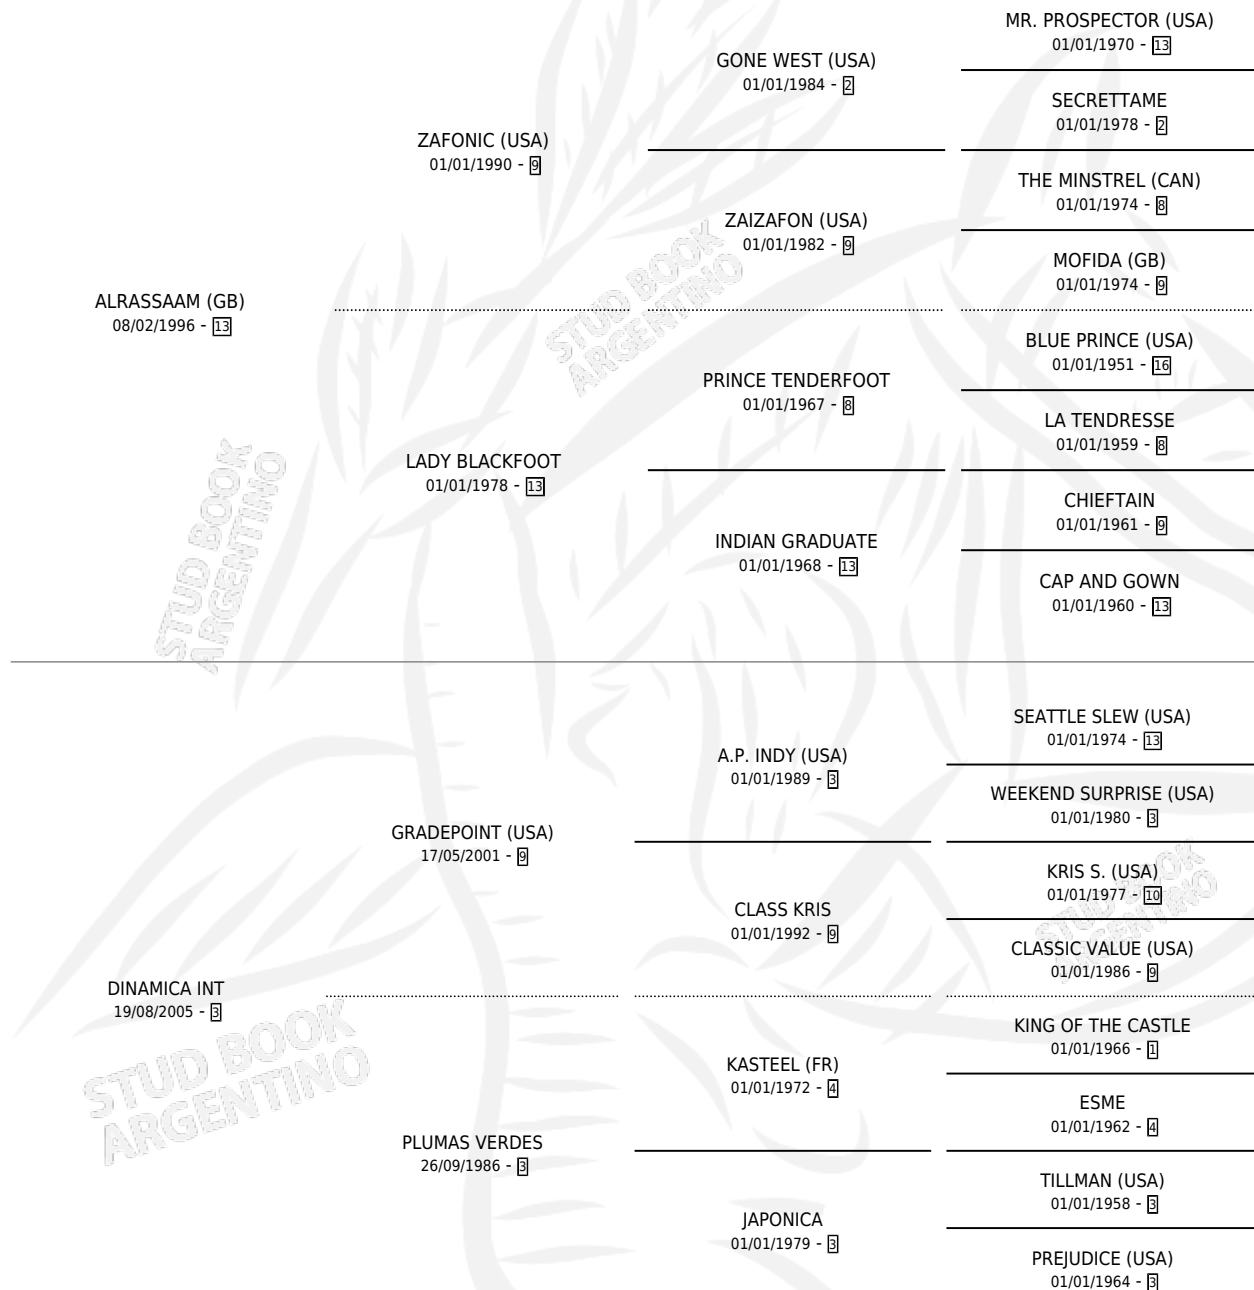

DINAMITA SAM

por **ALASSAAM (GB)** y **DINAMICA INT** por **GRADEPOINT (USA)**

Argentina · Hembra · Alazan · SP · 23/08/2011
Familia 3-I · Volumen 41

ESTADO

TIPIFICACIÓN SANGUÍNEA	X
TIPIFICACIÓN POR ADN	✓
PASAPORTE	✓
IDENTIFICACIÓN POR MICROCHIP	✓
REPRODUCTOR	✓

Lugar de nacimiento: Caryjuan
Criador: Caryjuan

~

HIJOS

	MACHOS	HEMBRAS
1 NACIERON	0	1
SIN ACTUACIONES		

PEDIGREE