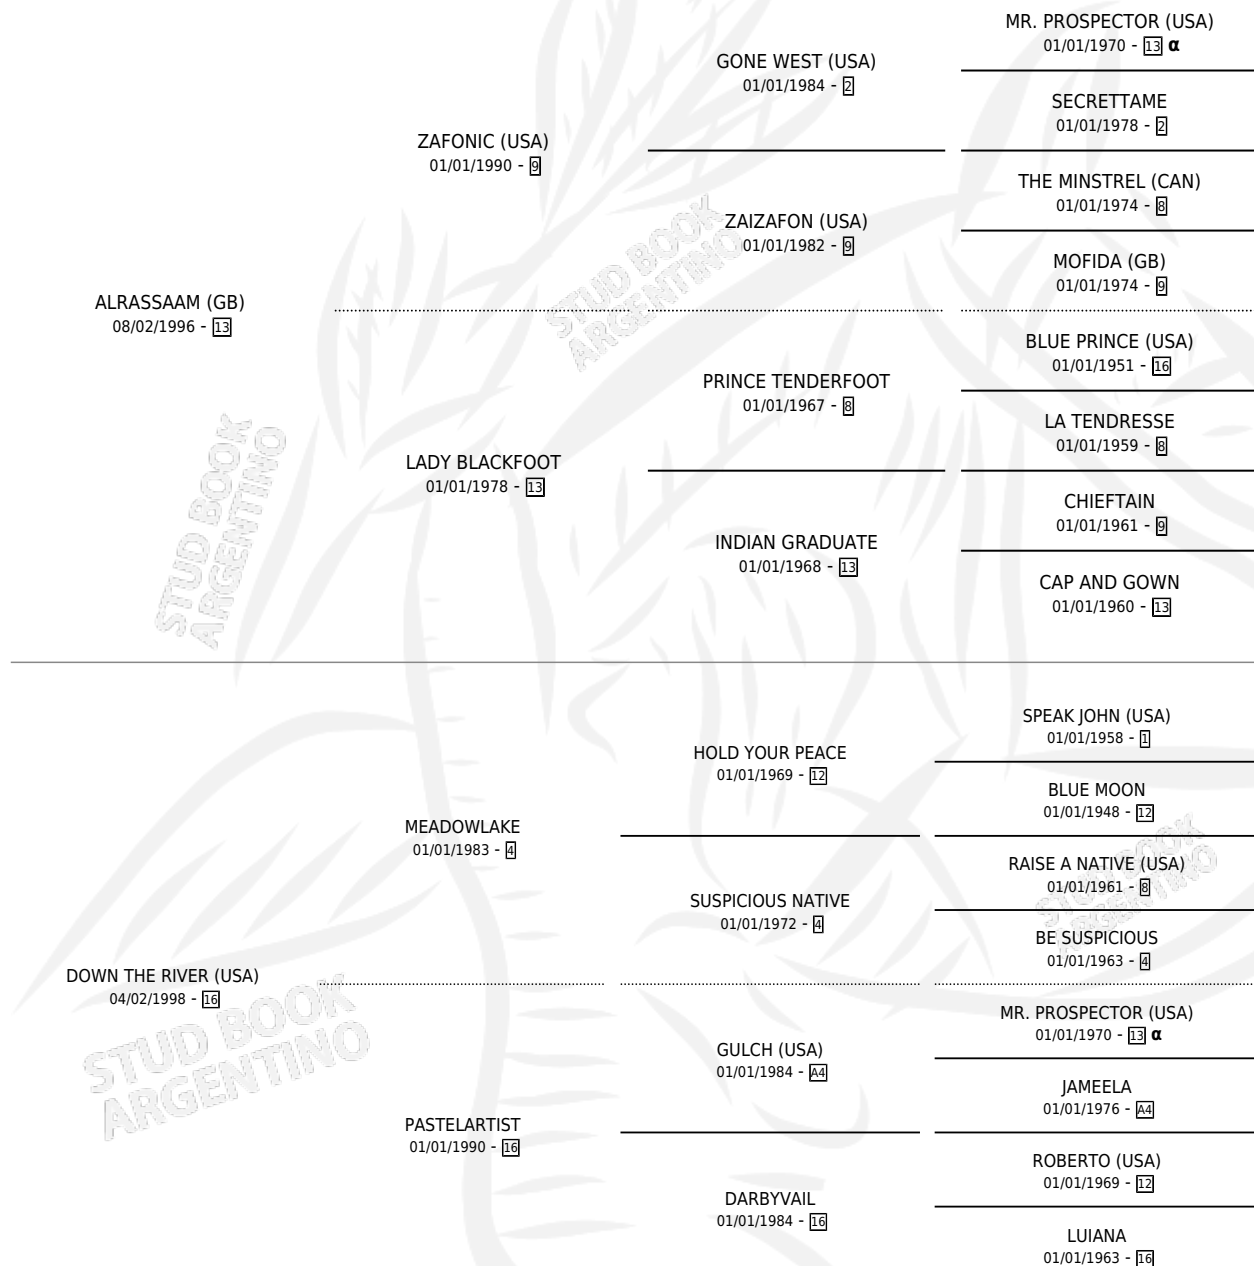

RIO REVUELTO SAM

por **ALASSAAM (GB)** y **DOWN THE RIVER (USA)** por **MEADOWLAKE**

Argentina · Macho · Alazan · SP · 12/08/2011
Familia 16-h · Volumen 41

ESTADO

TIPIFICACIÓN SANGUÍNEA	X
TIPIFICACIÓN POR ADN	✓
PASAPORTE	✓
IDENTIFICACIÓN POR MICROCHIP	✓
REPRODUCTOR	X

Lugar de nacimiento: Caryjuan
Criador: Caryjuan

PEDIGREE

INBREEDING : α

CAMPAÑA

Solo carreras oficiales de Argentina

POR EDAD

EDAD	CC	1°	2°	3°	4°	5°	NP	CLC	CLG	CLCG1	CLGG1	IMPORTE	GANANCIA / CC
3 AÑOS	6	0	2	0	3	1	0	0	0	0	0	\$82,850	\$13,808
4 AÑOS	3	0	1	0	0	1	1	0	0	0	0	\$34,560	\$11,520
TOTALES	9	0	3	0	3	2	1	0	0	0	0	\$117,410	\$13,046
%		0.0%	33.3%	0.0%	33.3%	22.2%	11.1%	0.0%	0.0%	0.0%	0.0%		

Placés en San Isidro en 9 carreras disputadas.

POR DISTANCIA

HIPODROMO	CC	1°	2°	3°	4°	5°	NP	CLC	CLG	CLCG1	CLGG1	IMPORTE
LA PLATA	1	0	0	0	0	0	1	0	0	0	0	\$0
1600 MTS	1	0	0	0	0	0	1	0	0	0	0	\$0
SAN ISIDRO	8	0	3	0	3	2	0	0	0	0	0	\$117,410
1600 MTS	3	0	2	0	1	0	0	0	0	0	0	\$66,700
2000 MTS	1	0	0	0	0	1	0	0	0	0	0	\$6,560
1400 MTS	4	0	1	0	2	1	0	0	0	0	0	\$44,150