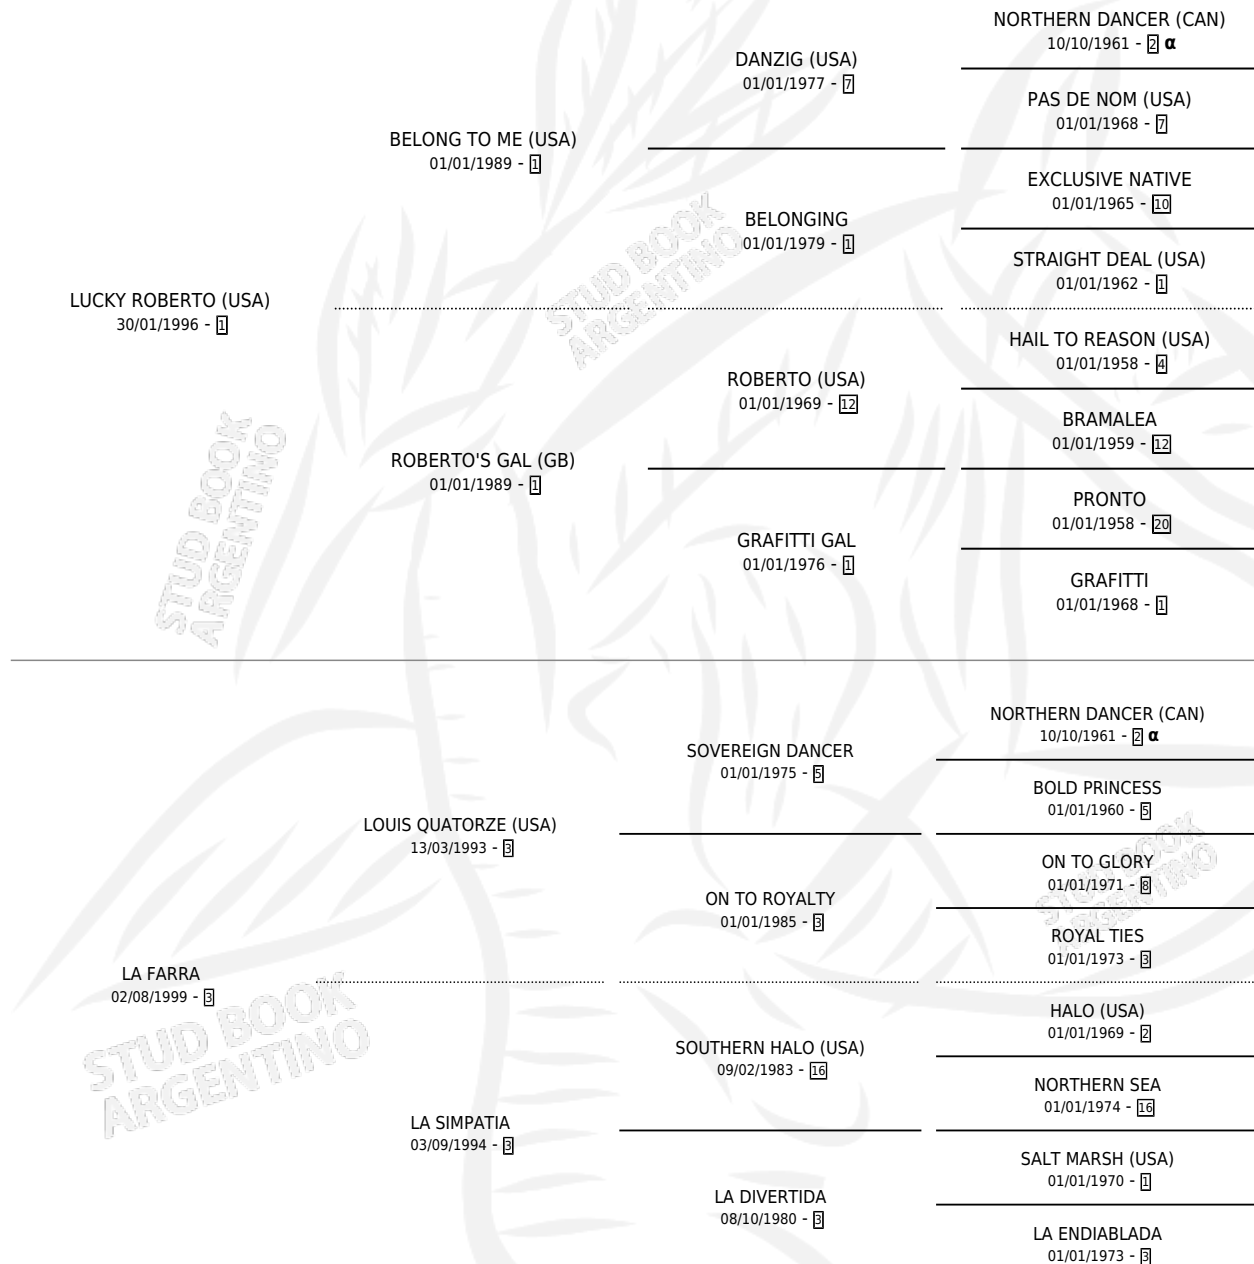

DON FARRISTA

por **LUCKY ROBERTO (USA)** y **LA FARRA** por **LOUIS QUATORZE (USA)**

Argentina · Macho · Zaino · SP · 30/07/2011
Familia 3-h · Volumen 41

ESTADO

TIPIFICACIÓN SANGUÍNEA	X
TIPIFICACIÓN POR ADN	✓
PASAPORTE	✓
IDENTIFICACIÓN POR MICROCHIP	✓
REPRODUCTOR	X

Lugar de nacimiento: Aguarenas
Criador: Ayerza Marcos Ivan

PEDIGREE

INBREEDING : α

CAMPAÑA

Solo carreras oficiales de Argentina

POR EDAD

EDAD	CC	1°	2°	3°	4°	5°	NP	CLC	CLG	CLCG1	CLGG1	IMPORTE	GANANCIA / CC
3 AÑOS	6	1	0	0	0	0	5	0	0	0	0	\$53,000	\$8,833
4 AÑOS	3	0	0	1	0	1	1	0	0	0	0	\$15,588	\$5,196
TOTALES	9	1	0	1	0	1	6	0	0	0	0	\$68,588	\$7,621
%		11.1%	0.0%	11.1%	0.0%	11.1%	66.7%	0.0%	0.0%	0.0%	0.0%		

Ganador en San Isidro - \$68,588, a los 3 años.

POR DISTANCIA

HIPODROMO	CC	1°	2°	3°	4°	5°	NP	CLC	CLG	CLCG1	CLGG1	IMPORTE
SAN ISIDRO	7	1	0	1	0	1	4	0	0	0	0	\$68,588
1400 MTS	1	0	0	0	0	1	0	0	0	0	0	\$1,908
1200 MTS	2	0	0	1	0	0	1	0	0	0	0	\$13,680
1300 MTS	1	0	0	0	0	0	1	0	0	0	0	\$0
1000 MTS	2	0	0	0	0	0	2	0	0	0	0	\$0
1100 MTS	1	1	0	0	0	0	0	0	0	0	0	\$53,000
PALERMO	2	0	0	0	0	0	2	0	0	0	0	\$0
1200 MTS	2	0	0	0	0	0	2	0	0	0	0	\$0