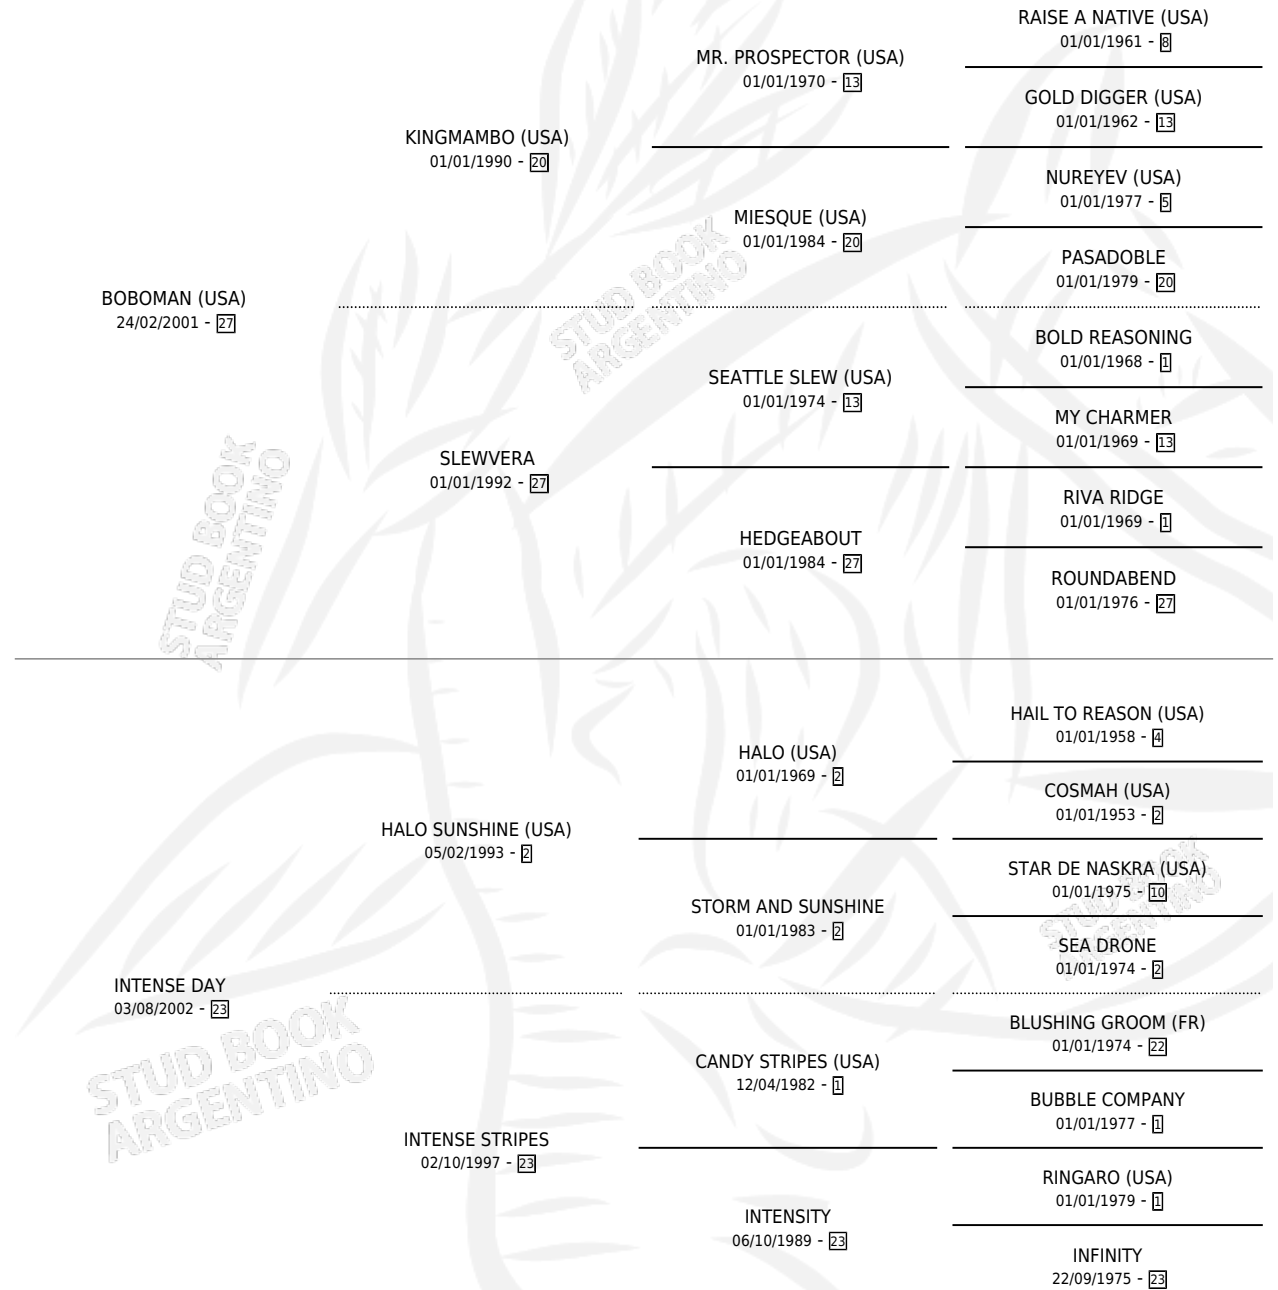

INTENSE MAN

por **BOBOMAN (USA)** y **INTENSE DAY** por **HALO SUNSHINE (USA)**

Argentina · Macho · Zaino · SP · 24/08/2011
Familia 23-a · Volumen 41

ESTADO

TIPIFICACIÓN SANGUÍNEA	X
TIPIFICACIÓN POR ADN	X
PASAPORTE	X
IDENTIFICACIÓN POR MICROCHIP	X
REPRODUCTOR	X

Lugar de nacimiento: Aguarenas
Criador: Ayerza Marcos Ivan

PEDIGREE

INTENSE MAN

Datos oficiales del Stud Book Argentino

Documento generado el 04/05/2026

studbook.org.ar