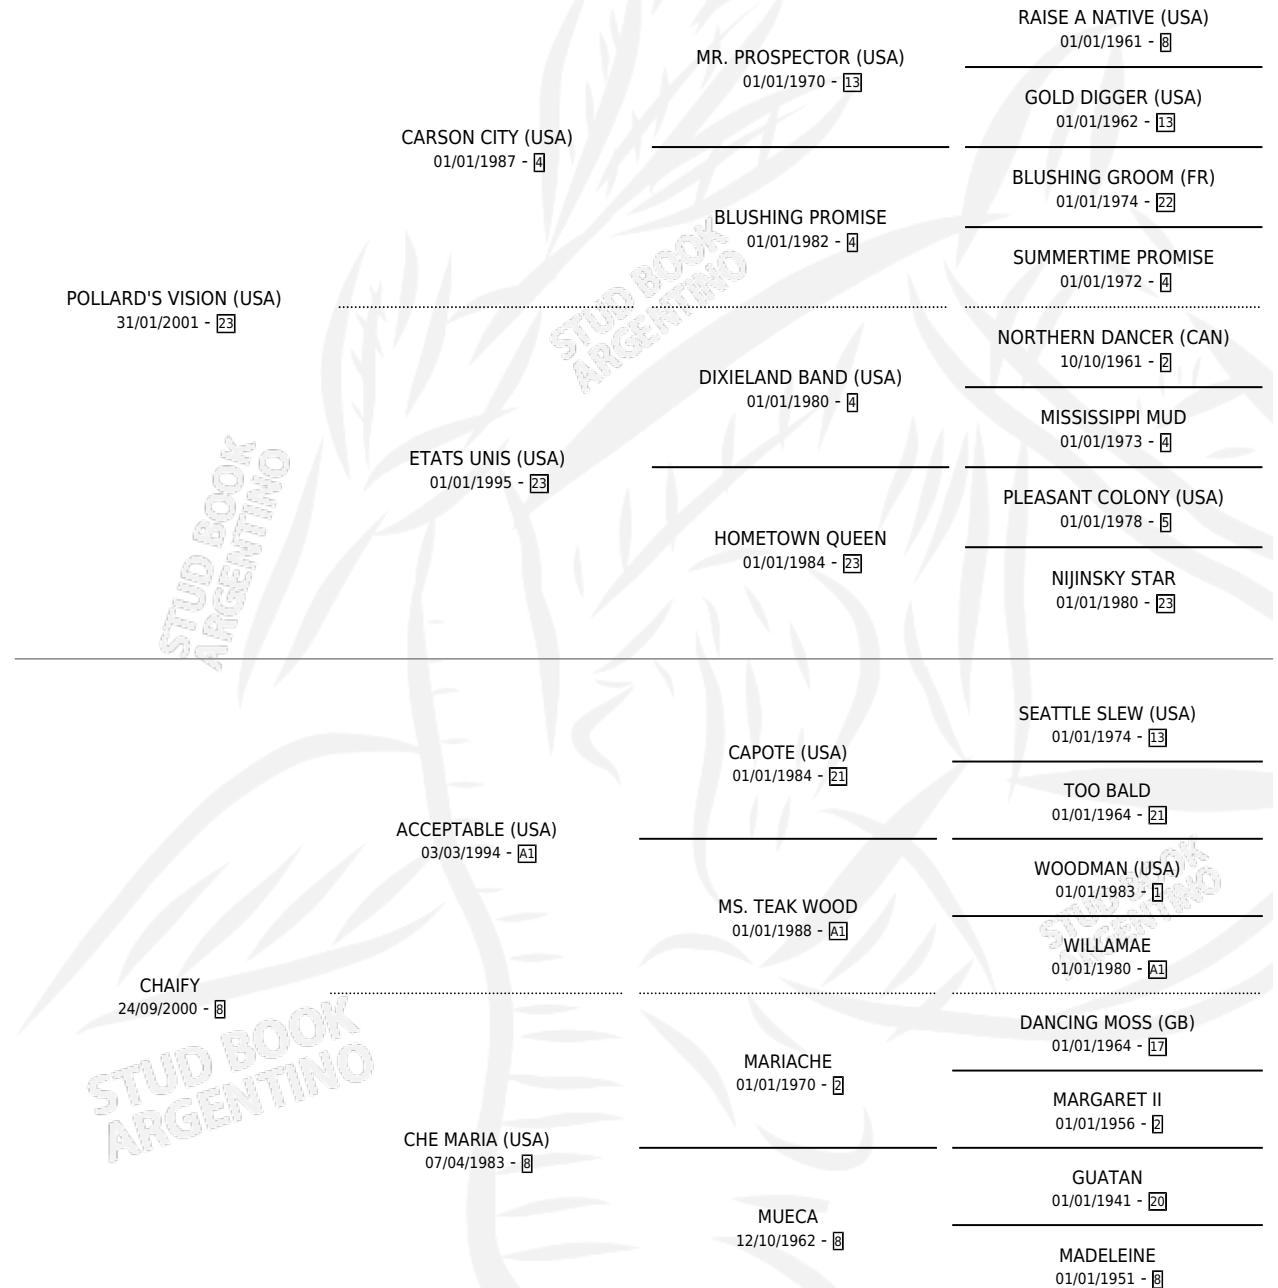

CHE LA VIE

por **POLLARD'S VISION (USA)** y **CHAIFY** por **ACCEPTABLE (USA)**

Argentina · Hembra · Alazan · SP · 25/07/2011
Familia 8-f · Volumen 41

ESTADO

TIPIFICACIÓN SANGUÍNEA	X
TIPIFICACIÓN POR ADN	✓
PASAPORTE	✓
IDENTIFICACIÓN POR MICROCHIP	✓
REPRODUCTOR	X

Lugar de nacimiento: Cal Ramon

Criador: Cal Ramon

PEDIGREE

CAMPAÑA

Solo carreras oficiales de Argentina

POR EDAD

EDAD	CC	1°	2°	3°	4°	5°	NP	CLC	CLG	CLCG1	CLGG1	IMPORTE	GANANCIA / CC
3 AÑOS	5	0	1	0	0	1	3	0	0	0	0	\$31,250	\$6,250
TOTALES	5	0	1	0	0	1	3	0	0	0	0	\$31,250	\$6,250
%		0.0%	20.0%	0.0%	0.0%	20.0%	60.0%	0.0%	0.0%	0.0%	0.0%		

Placés en San Isidro en 5 carreras disputadas.

POR DISTANCIA

HIPODROMO	CC	1°	2°	3°	4°	5°	NP	CLC	CLG	CLCG1	CLGG1	IMPORTE
SAN ISIDRO	4	0	1	0	0	0	3	0	0	0	0	\$28,000
1600 MTS	1	0	0	0	0	0	1	0	0	0	0	\$0
1400 MTS	3	0	1	0	0	0	2	0	0	0	0	\$28,000
PALERMO	1	0	0	0	0	1	0	0	0	0	0	\$3,250
2000 MTS	1	0	0	0	0	1	0	0	0	0	0	\$3,250