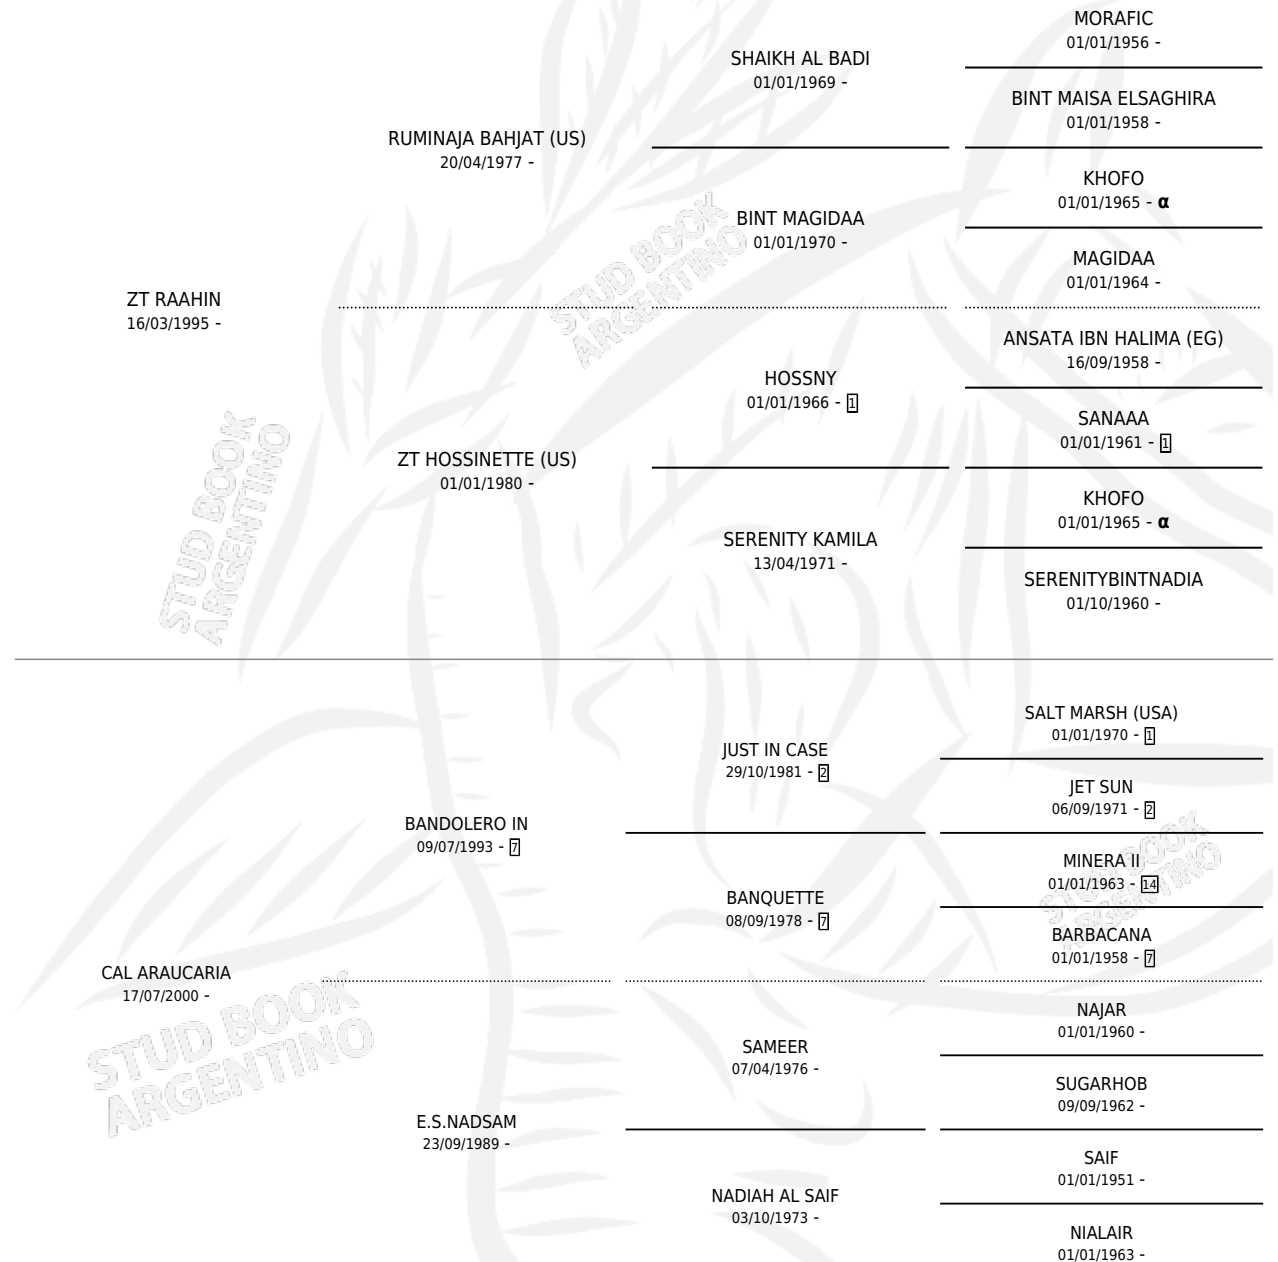

CAL MORENETA

por ZT RAAHIN y CAL ARAUCARIA por BANDOLERO IN

Argentina · Hembra · Zaino · AA · 07/08/2011
Familia · Volumen 41

ESTADO

TIPIFICACIÓN SANGUÍNEA	X
TIPIFICACIÓN POR ADN	✓
PASAPORTE	✓
IDENTIFICACIÓN POR MICROCHIP	X
REPRODUCTOR	✓

Lugar de nacimiento: Cal Ramon
Criador: Serra Patricia

~

HIJOS

	MACHOS	HEMBRAS
5 NACIERON	0	5
SIN ACTUACIONES		

PEDIGREE

INBREEDING : α

S

mientos 5 / Efectividad 83.33%

PADRILLO	PRODUCTO	CRIADOR	1ER SERVICIO	ÚLTIMO SERVICIO
LL MAGZETYR	CAL NATIVA (H Z, 09/10/2021)	SERRA PATRICIA	29/10/2020	29/10/2020
LL MAGZETYR	CAL MELIQUINA (H Z, 28/09/2020)	SERRA PATRICIA	23/10/2019	23/10/2019
CAL DAGA ROLON	CAL DAGA ROLON		25/09/2018	25/09/2018
CAL DAGA ROLON	CAL ALPACA (H Z, 14/09/2018)	SERRA PATRICIA	11/10/2017	11/10/2017
CAL DAGA ROLON	CAL CATALUÑA (H Z, 18/09/2017)	SERRA PATRICIA	19/10/2016	19/10/2016
HUDSON HORNET	CAL BARCELONA (H ZN, 22/09/2016)	SERRA PATRICIA	06/10/2015	06/10/2015