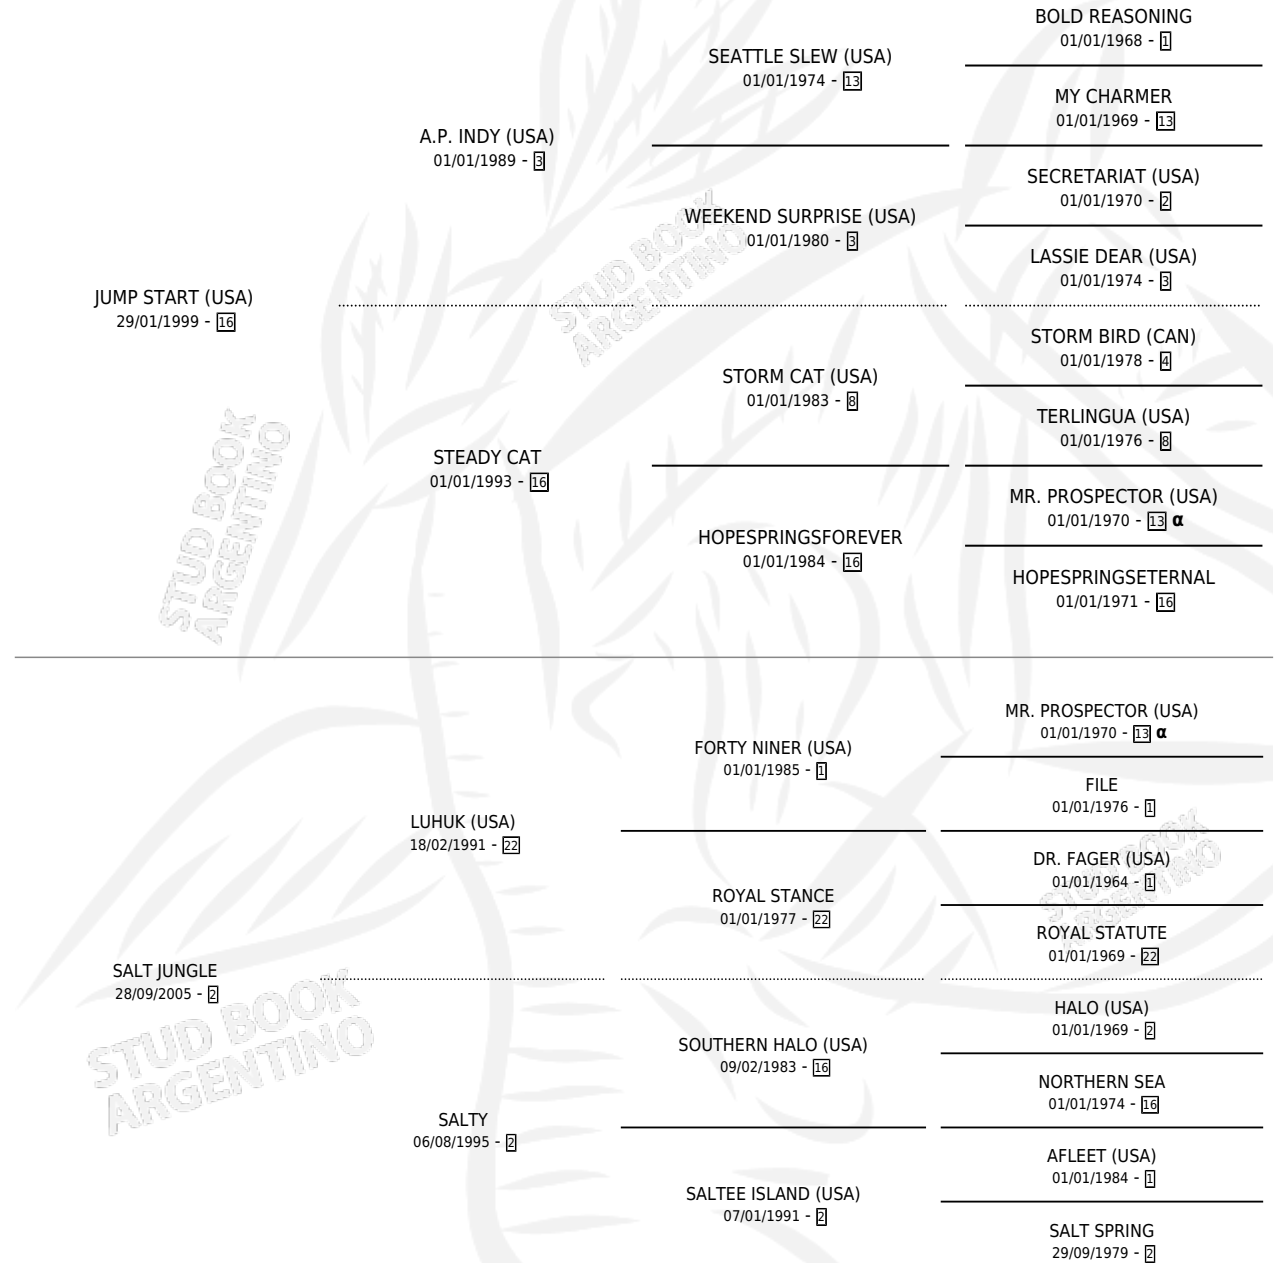

SLY MANNERS

por **JUMP START (USA)** y **SALT JUNGLE** por **LUHUK (USA)**

Argentina · Macho · Zaino · SP · 17/08/2011
Familia 2-g · Volumen 41

ESTADO

TIPIFICACIÓN SANGUÍNEA	X
TIPIFICACIÓN POR ADN	✓
PASAPORTE	✓
IDENTIFICACIÓN POR MICROCHIP	✓
REPRODUCTOR	X

Lugar de nacimiento: La Numancia
Criador: Santa Ines

PEDIGREE

INBREEDING : α

CAMPAÑA

Solo carreras oficiales de Argentina

POR EDAD

EDAD	CC	1°	2°	3°	4°	5°	NP	CLC	CLG	CLCG1	CLGG1	IMPORTE	GANANCIA / CC
5 AÑOS	2	0	0	0	0	0	2	0	0	0	0	\$0	\$0
TOTALES	2	0	0	0	0	0	2	0	0	0	0	\$0	\$0
%		0.0%	0.0%	0.0%	0.0%	0.0%	100%	0.0%	0.0%	0.0%	0.0%		