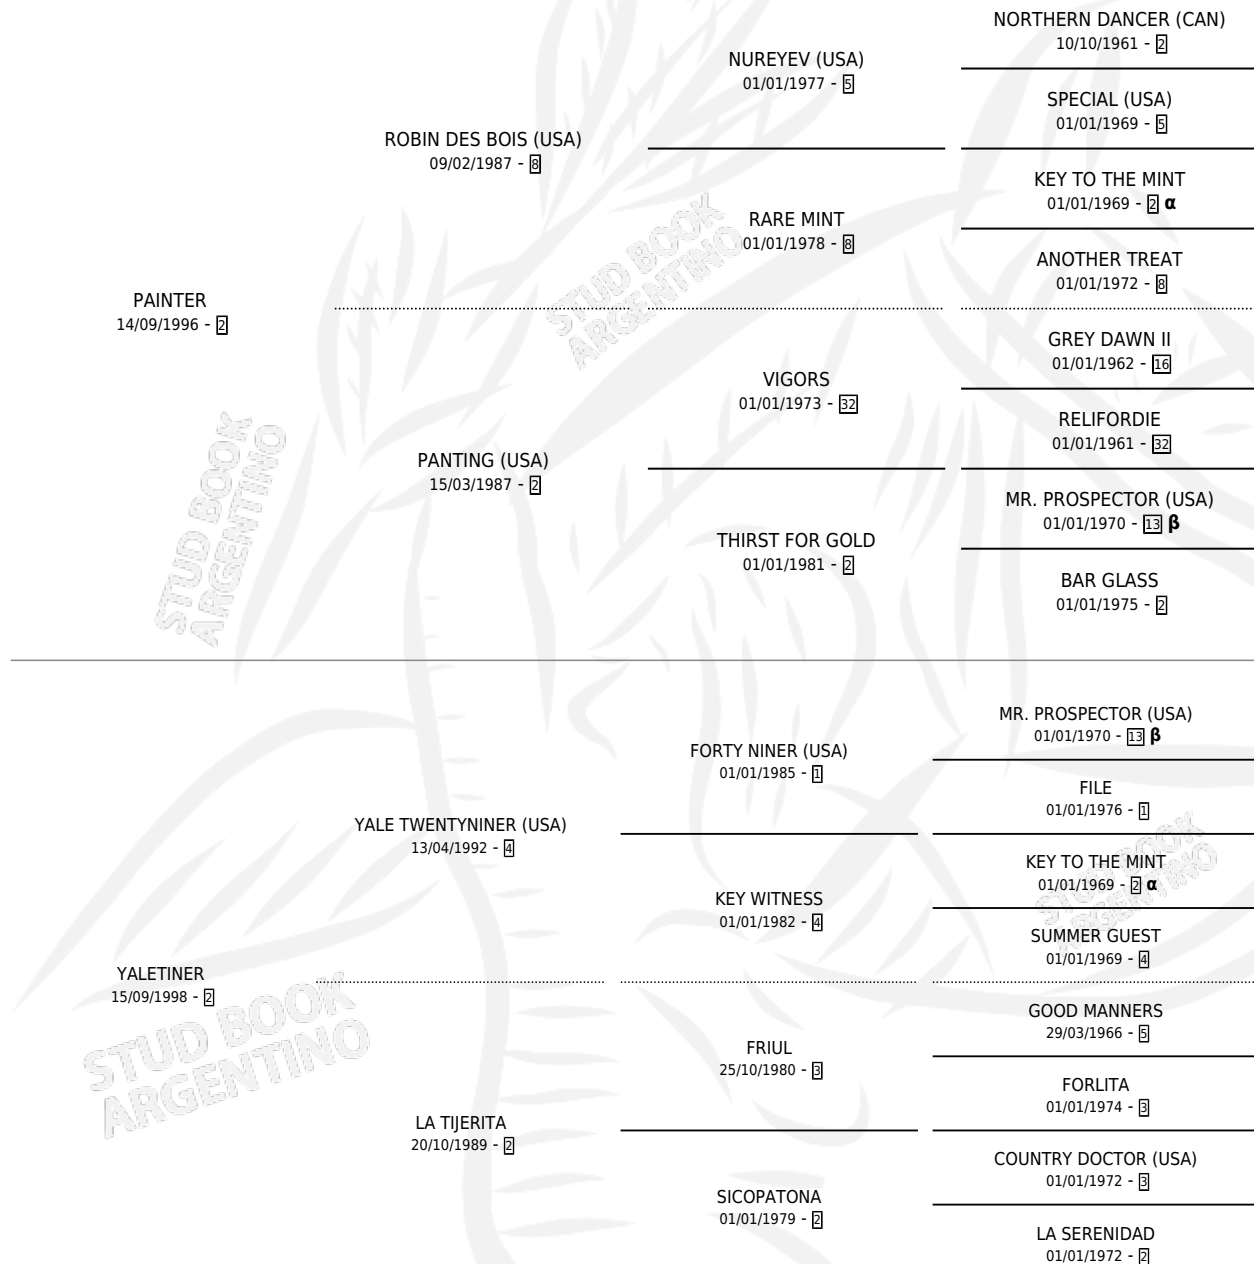

PAINT AMARELA

por PAINTER y YALETINER por YALE TWENTYNINER (USA)

Argentina · Hembra · Zaino · SP · 22/08/2011
Familia 2-f · Volumen 41

ESTADO

TIPIFICACIÓN SANGUÍNEA	X
TIPIFICACIÓN POR ADN	✓
PASAPORTE	✓
IDENTIFICACIÓN POR MICROCHIP	✓
REPRODUCTOR	✓

Lugar de nacimiento: Jaguel Grande
Criador: Jaguel Grande

~

HIJOS

	MACHOS	HEMBRAS
3 NACIERON	1	2
1 CORRIERON	1	0

SIN ACTUACIONES

PEDIGREE

INBREEDING : α, β