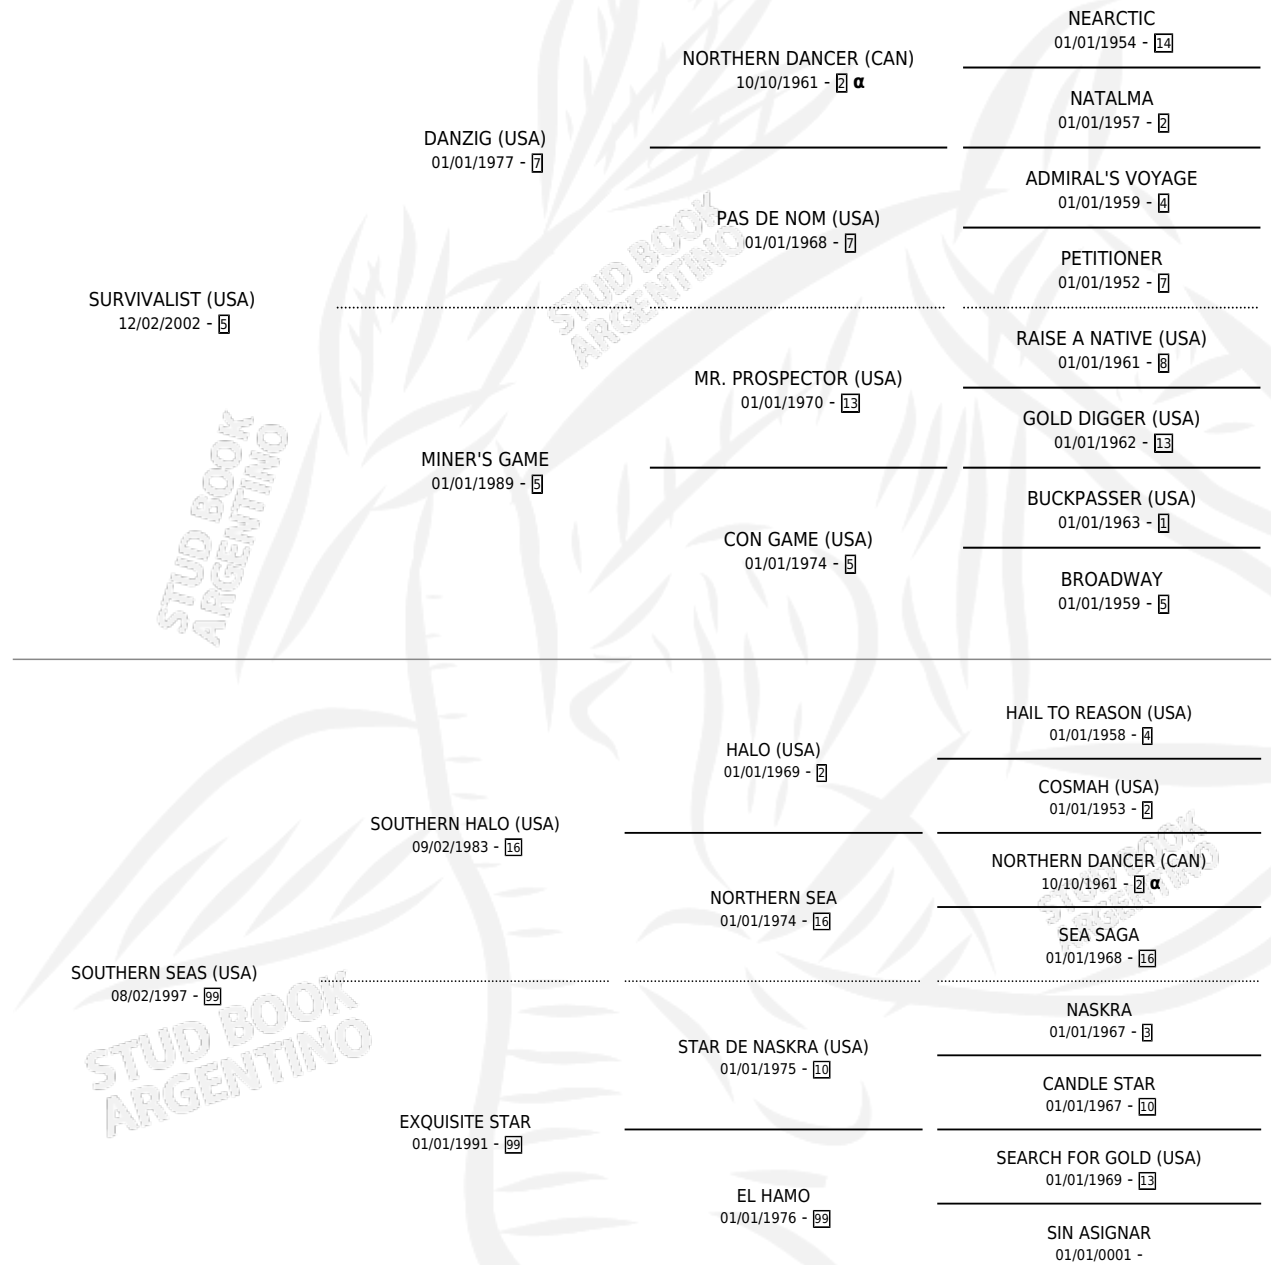

SURFING SEAS

por SURVIVALIST (USA) y SOUTHERN SEAS (USA) por SOUTHERN HALO (USA)

Argentina · Hembra · Zaino · SP · 01/09/2011
Familia 99 · Volumen 41

ESTADO

TIPIFICACIÓN SANGUÍNEA	X
TIPIFICACIÓN POR ADN	✓
PASAPORTE	✓
IDENTIFICACIÓN POR MICROCHIP	✓
REPRODUCTOR	✓

Lugar de nacimiento: Jaguel Grande
Criador: Jaguel Grande

PEDIGREE

INBREEDING : α

CAMPAÑA

Solo carreras oficiales de Argentina

POR EDAD

EDAD	CC	1°	2°	3°	4°	5°	NP	CLC	CLG	CLCG1	CLGG1	IMPORTE	GANANCIA / CC
3 AÑOS	1	0	0	0	0	0	1	0	0	0	0	\$0	\$0
4 AÑOS	2	0	0	0	0	0	2	0	0	0	0	\$0	\$0
5 AÑOS	1	0	0	0	0	0	1	0	0	0	0	\$0	\$0
TOTALES	4	0	0	0	0	0	4	0	0	0	0	\$0	\$0
%		0.0%	0.0%	0.0%	0.0%	0.0%	100%	0.0%	0.0%	0.0%	0.0%		