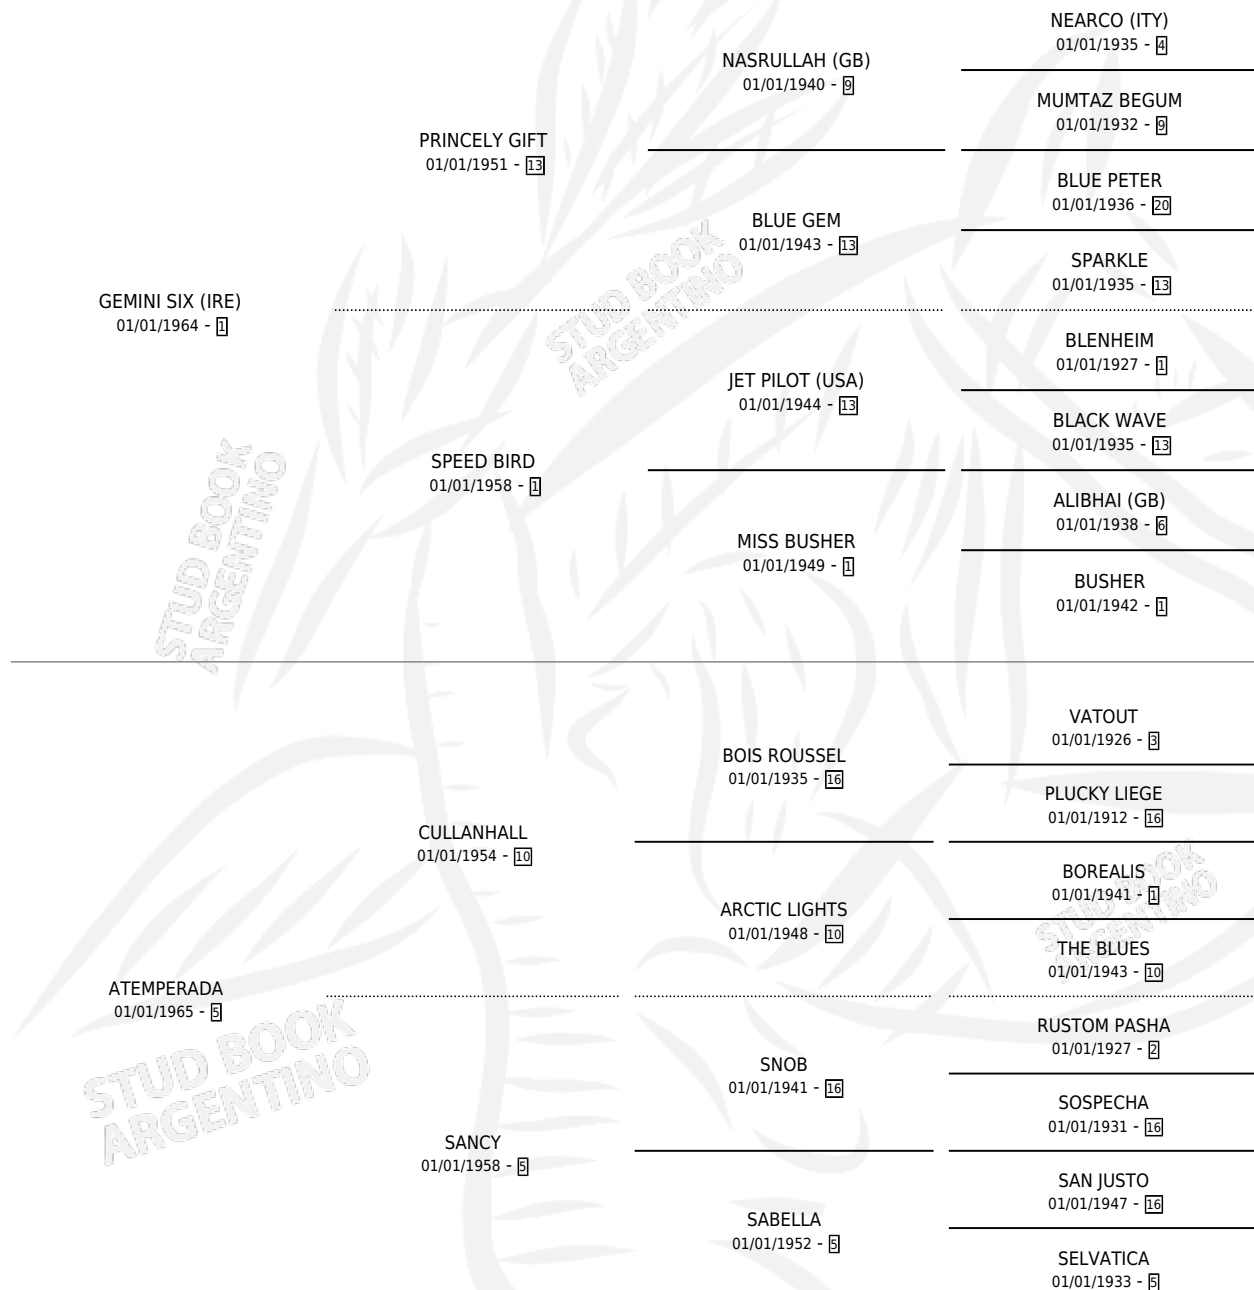

# ADELA

por **GEMINI SIX (IRE)** y **ATEMPERADA** por **CULLANHALL**

Argentina · Hembra · Zaino Negro · SP · 31/08/1976  
Familia 5-j · Volumen 29

## ESTADO

TIPIFICACIÓN SANGUÍNEA	X
TIPIFICACIÓN POR ADN	X
PASAPORTE	X
IDENTIFICACIÓN POR MICROCHIP	X
REPRODUCTOR	✓

**Lugar de nacimiento:** Campo particular

**Criador:** Sin dato

~

## PEDIGREE

S

mientos 1 / Efectividad 25.00%

PADRILLO	PRODUCTO	CRIADOR	1ER SERVICIO	ÚLTIMO SERVICIO
VAUCOURT (USA)	∅		29/10/1986	02/11/1986
<b>ADELA</b> VAUCOURT (USA)	∅		30/11/1985	02/12/1985
<b>Datos oficiales del Stud Book Argentino</b>				
FAST SUN	∅			
Documento generado el 04/05/2026				
FAST SUN studbook.org.ar	FAST DIABLO (M Z, 26/09/1985)	SIN DATO		