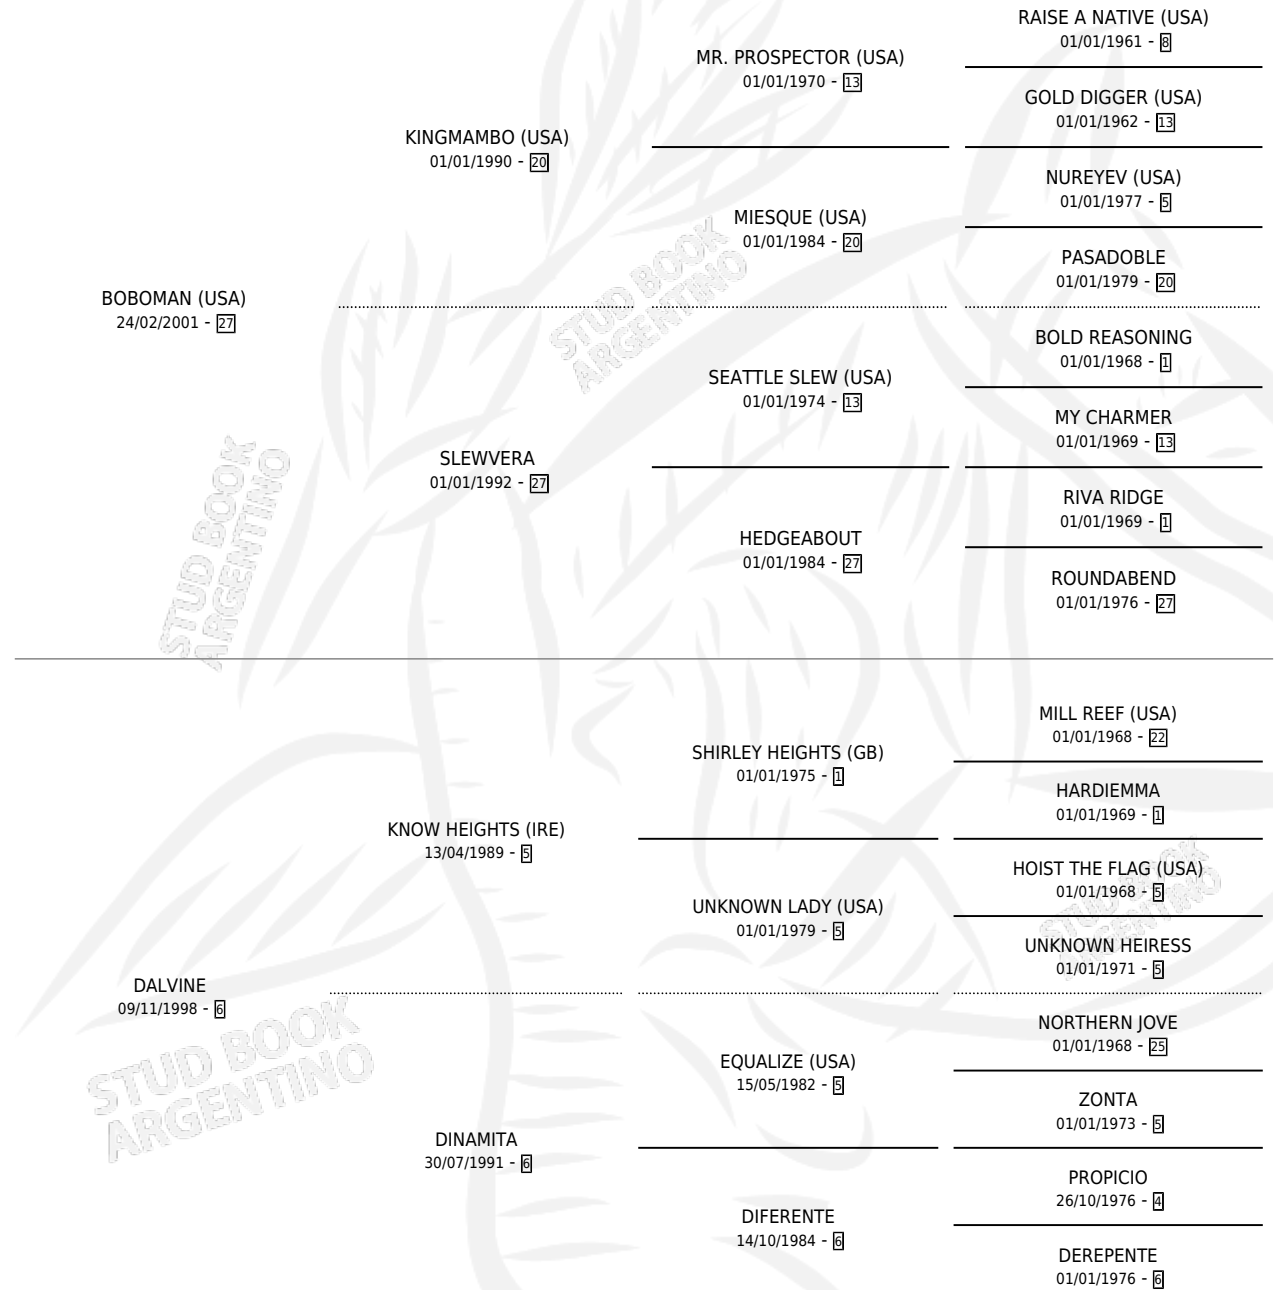

STAR IN RIO

por **BOBOMAN (USA)** y **DALVINE** por **KNOW HEIGHTS (IRE)**

Argentina · Macho · Zaino · SP · 27/07/2011
Familia 6-a · Volumen 41

ESTADO

TIPIFICACIÓN SANGUÍNEA	X
TIPIFICACIÓN POR ADN	✓
PASAPORTE	✓
IDENTIFICACIÓN POR MICROCHIP	✓
REPRODUCTOR	X

Lugar de nacimiento: Chenaut
Criador: Haras Rio Claro S. A.

PEDIGREE

CAMPAÑA

Solo carreras oficiales de Argentina

POR EDAD

EDAD	CC	1°	2°	3°	4°	5°	NP	CLC	CLG	CLCG1	CLGG1	IMPORTE	GANANCIA / CC
3 AÑOS	1	0	0	0	0	0	1	0	0	0	0	\$0	\$0
5 AÑOS	5	0	0	0	0	1	4	0	0	0	0	\$1,750	\$350
TOTALES	6	0	0	0	0	1	5	0	0	0	0	\$1,750	\$292
%		0.0%	0.0%	0.0%	0.0%	16.7%	83.3%	0.0%	0.0%	0.0%	0.0%		