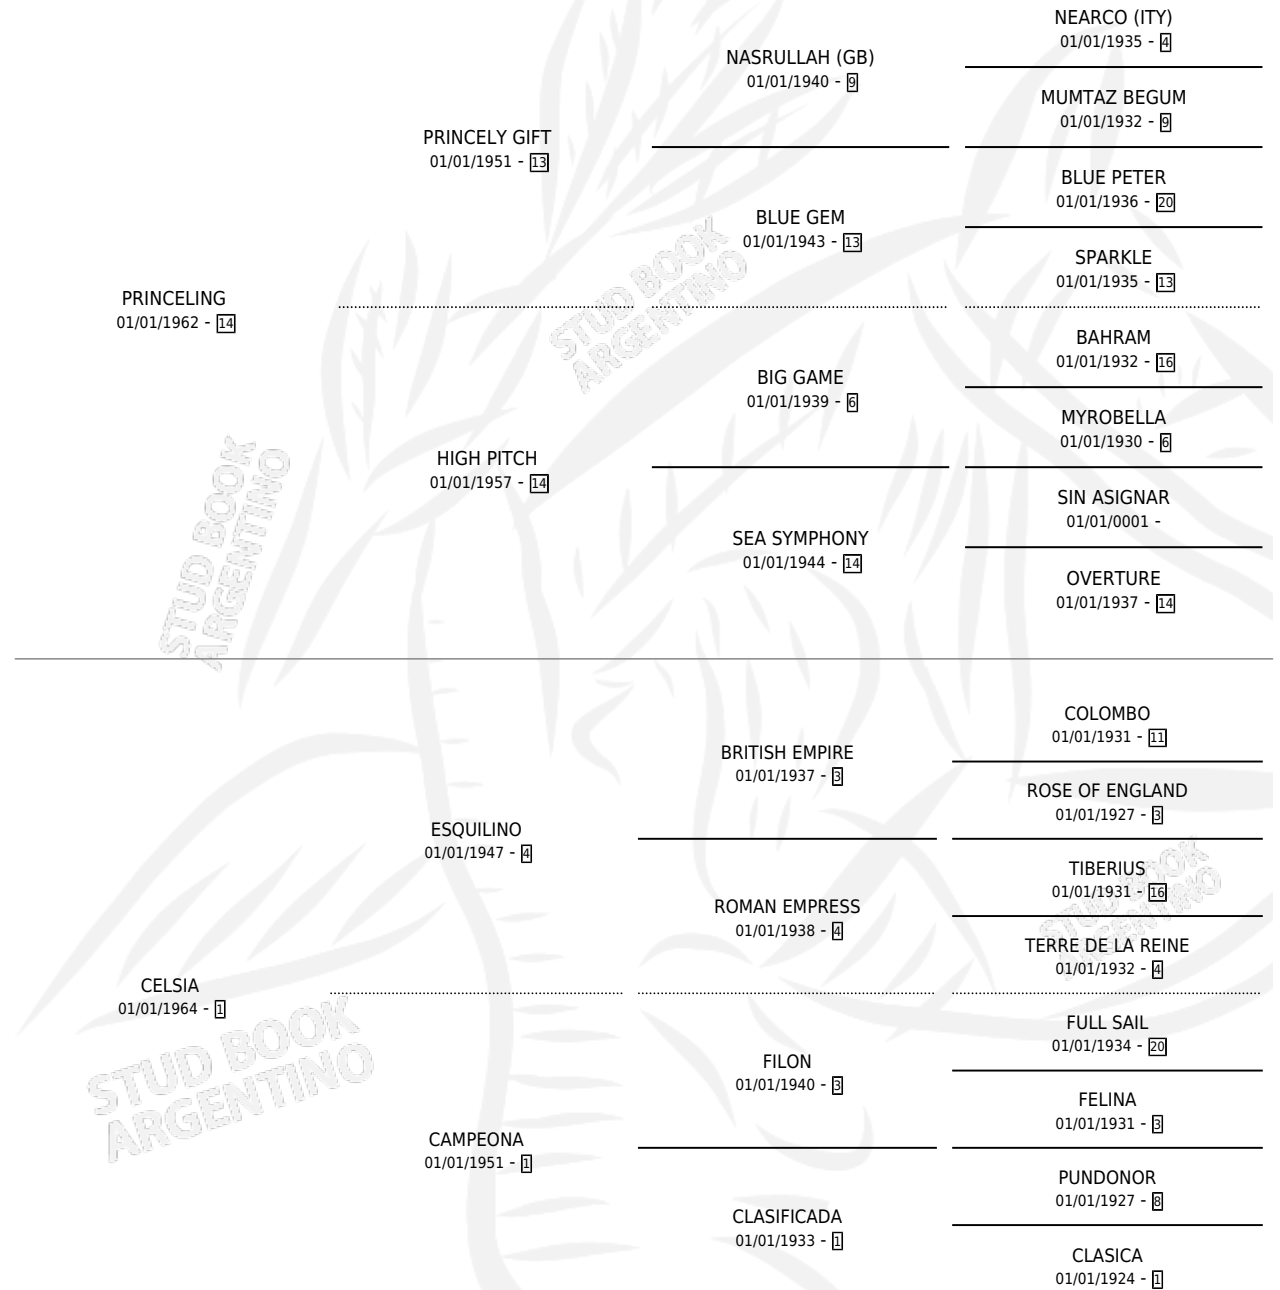

CELERINA

por PRINCELING y CELSIA por ESQUILINO

Argentina · Hembra · Alazan · SP · 01/01/1976
Familia 1-e · Volumen 29

ESTADO

TIPIFICACIÓN SANGUÍNEA	X
TIPIFICACIÓN POR ADN	X
PASAPORTE	X
IDENTIFICACIÓN POR MICROCHIP	X
REPRODUCTOR	✓

Lugar de nacimiento: Campo Particular

Criador: Sin dato

PEDIGREE