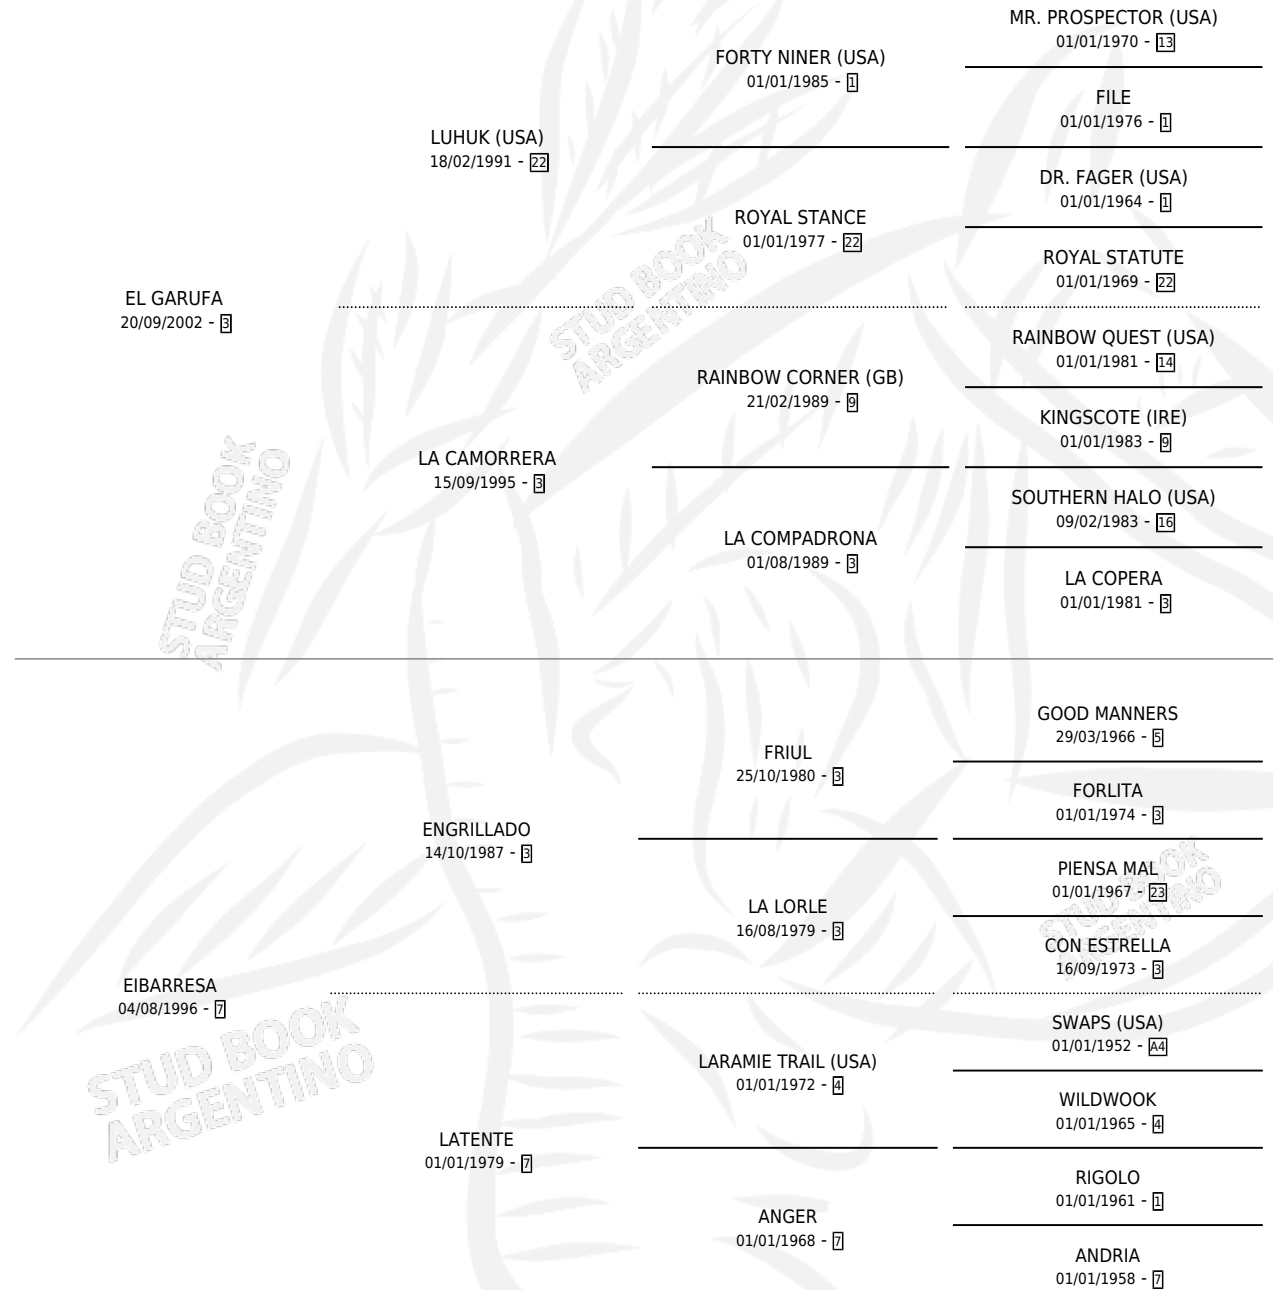

GRAN EIBARRES

por EL GARUFA y EIBARRESA por ENGRILLADO

Argentina · Macho · Zaino · SP · 09/08/2011
Familia 7 · Volumen 41

ESTADO

TIPIFICACIÓN SANGUÍNEA	X
TIPIFICACIÓN POR ADN	✓
PASAPORTE	✓
IDENTIFICACIÓN POR MICROCHIP	✓
REPRODUCTOR	X

Lugar de nacimiento: Usasti

Criador: Zubizarreta Javier (Sucesion) y Curutchet Jorge Oscar

PEDIGREE

CAMPAÑA

Solo carreras oficiales de Argentina

POR EDAD

EDAD	CC	1°	2°	3°	4°	5°	NP	CLC	CLG	CLCG1	CLGG1	IMPORTE	GANANCIA / CC
2 AÑOS	1	1	0	0	0	0	0	0	0	0	0	\$50,000	\$50,000
3 AÑOS	8	0	0	1	1	2	4	0	0	0	0	\$35,485	\$4,436
4 AÑOS	1	0	0	1	0	0	0	1	0	0	0	\$0	\$0
TOTALES	10	1	0	2	1	2	4	1	0	0	0	\$85,485	\$8,549
%		10.0%	0.0%	20.0%	10.0%	20.0%	40.0%	10.0%	0.0%	0.0%	0.0%		