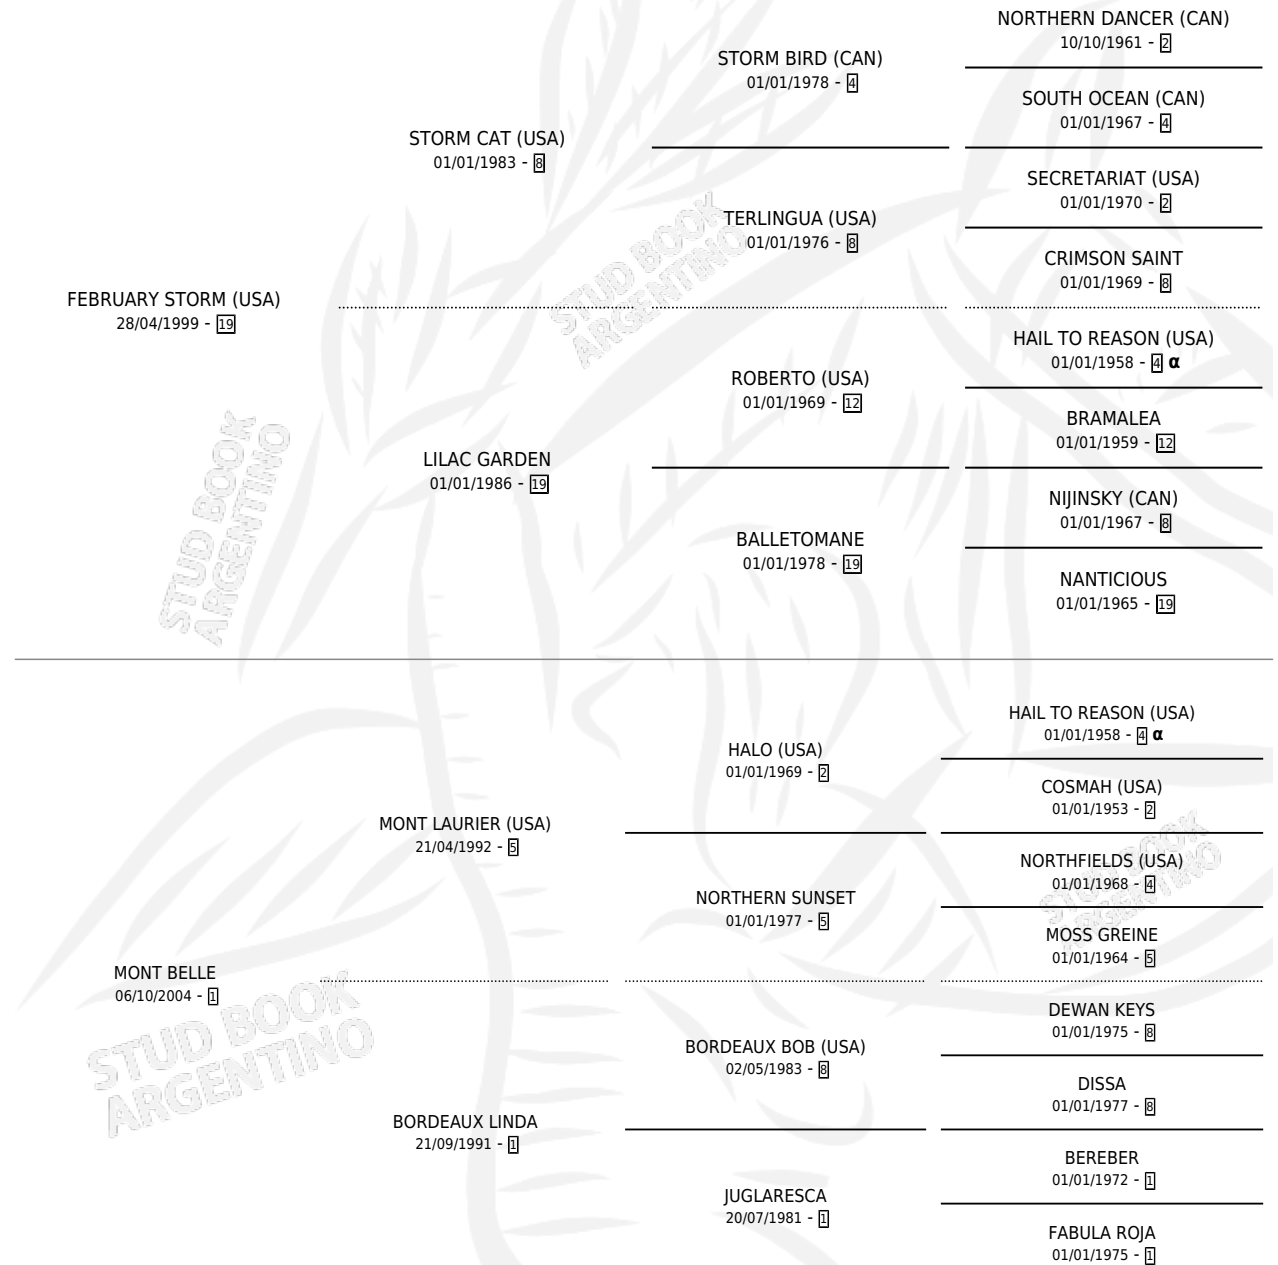

SANTA STORM

por **FEBRUARY STORM (USA)** y **MONT BELLE** por **MONT LAURIER (USA)**

Argentina · Hembra · Zaino · SP · 21/08/2011
Familia 1-w · Volumen 41

ESTADO

TIPIFICACIÓN SANGUÍNEA	X
TIPIFICACIÓN POR ADN	✓
PASAPORTE	✓
IDENTIFICACIÓN POR MICROCHIP	✓
REPRODUCTOR	✓

Lugar de nacimiento: Don Zoilo
Criador: Don Zoilo

~

HIJOS

	MACHOS	HEMBRAS
5 NACIERON	1	4
SIN ACTUACIONES		

PEDIGREE

INBREEDING : α

CAMPAÑA

Solo carreras oficiales de Argentina