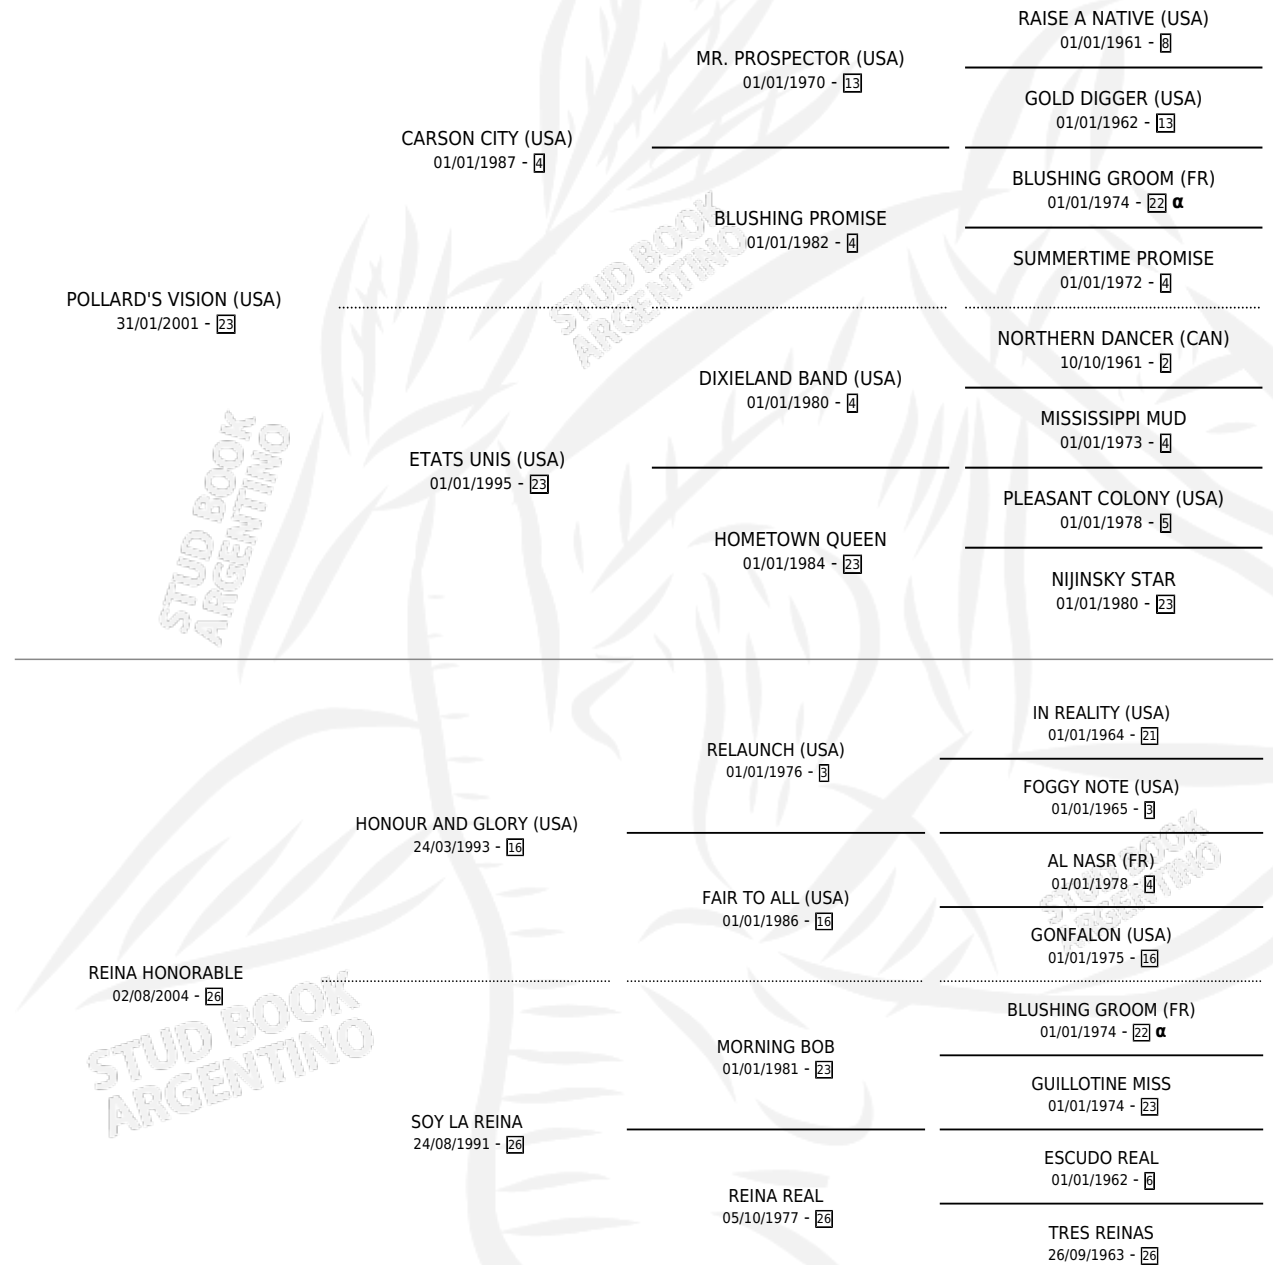

REINA VISION

por **POLLARD'S VISION (USA)** y **REINA HONORABLE** por **HONOUR AND GLORY (USA)**

Argentina · Hembra · Zaino · SP · 31/07/2011
Familia 26 · Volumen 41

ESTADO

TIPIFICACIÓN SANGUÍNEA	X
TIPIFICACIÓN POR ADN	✓
PASAPORTE	✓
IDENTIFICACIÓN POR MICROCHIP	✓
REPRODUCTOR	✓

Lugar de nacimiento: Maria Alicia
Criador: Pagani Alvaro Victor

~

HIJOS

	MACHOS	HEMBRAS
1 NACIERON	0	1
SIN ACTUACIONES		

PEDIGREE

INBREEDING : α

CAMPAÑA

Solo carreras oficiales de Argentina

Ganadora en La Punta - \$49,025, a los 3 años.

POR DISTANCIA

HIPODROMO	CC	1°	2°	3°	4°	5°	NP	CLC	CLG	CLCG1	CLGG1	IMPORTE
PALERMO	3	0	0	0	0	0	3	0	0	0	0	\$0
1400 MTS	2	0	0	0	0	0	2	0	0	0	0	\$0
1200 MTS	1	0	0	0	0	0	1	0	0	0	0	\$0
SAN ISIDRO	1	0	0	0	0	0	1	0	0	0	0	\$0
1200 MTS	1	0	0	0	0	0	1	0	0	0	0	\$0
LA PUNTA	7	1	1	0	1	0	4	0	0	0	0	\$49,025
1600 MTS	1	0	0	0	0	0	1	0	0	0	0	\$0
1400 MTS	1	1	0	0	0	0	0	0	0	0	0	\$37,000
1300 MTS	3	0	0	0	1	0	2	0	0	0	0	\$2,207
1200 MTS	2	0	1	0	0	0	1	0	0	0	0	\$9,818