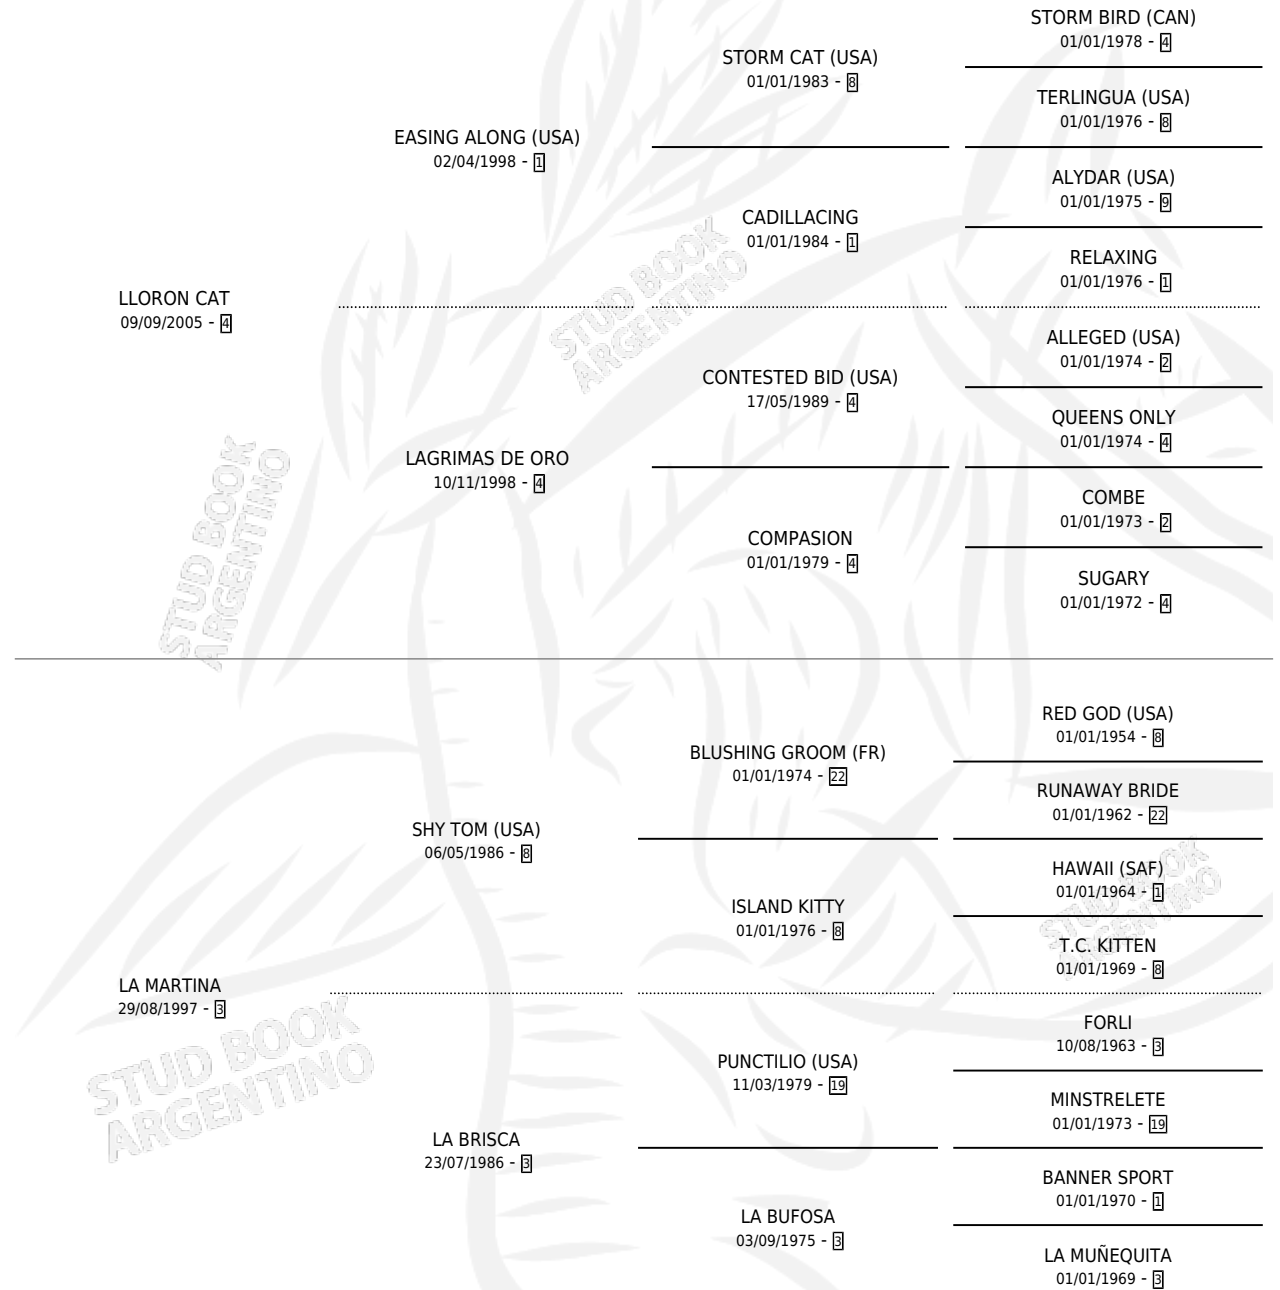

MAR DE LLANTO

por LLORON CAT y LA MARTINA por SHY TOM (USA)

Argentina · Macho · Alazan · SP · 31/08/2011

Familia 3-h · Volumen 41

ESTADO

TIPIFICACIÓN SANGUÍNEA	X
TIPIFICACIÓN POR ADN	✓
PASAPORTE	✓
IDENTIFICACIÓN POR MICROCHIP	✓
REPRODUCTOR	X

Lugar de nacimiento: El Alfalfar

Criador: El Alfalfar

PEDIGREE