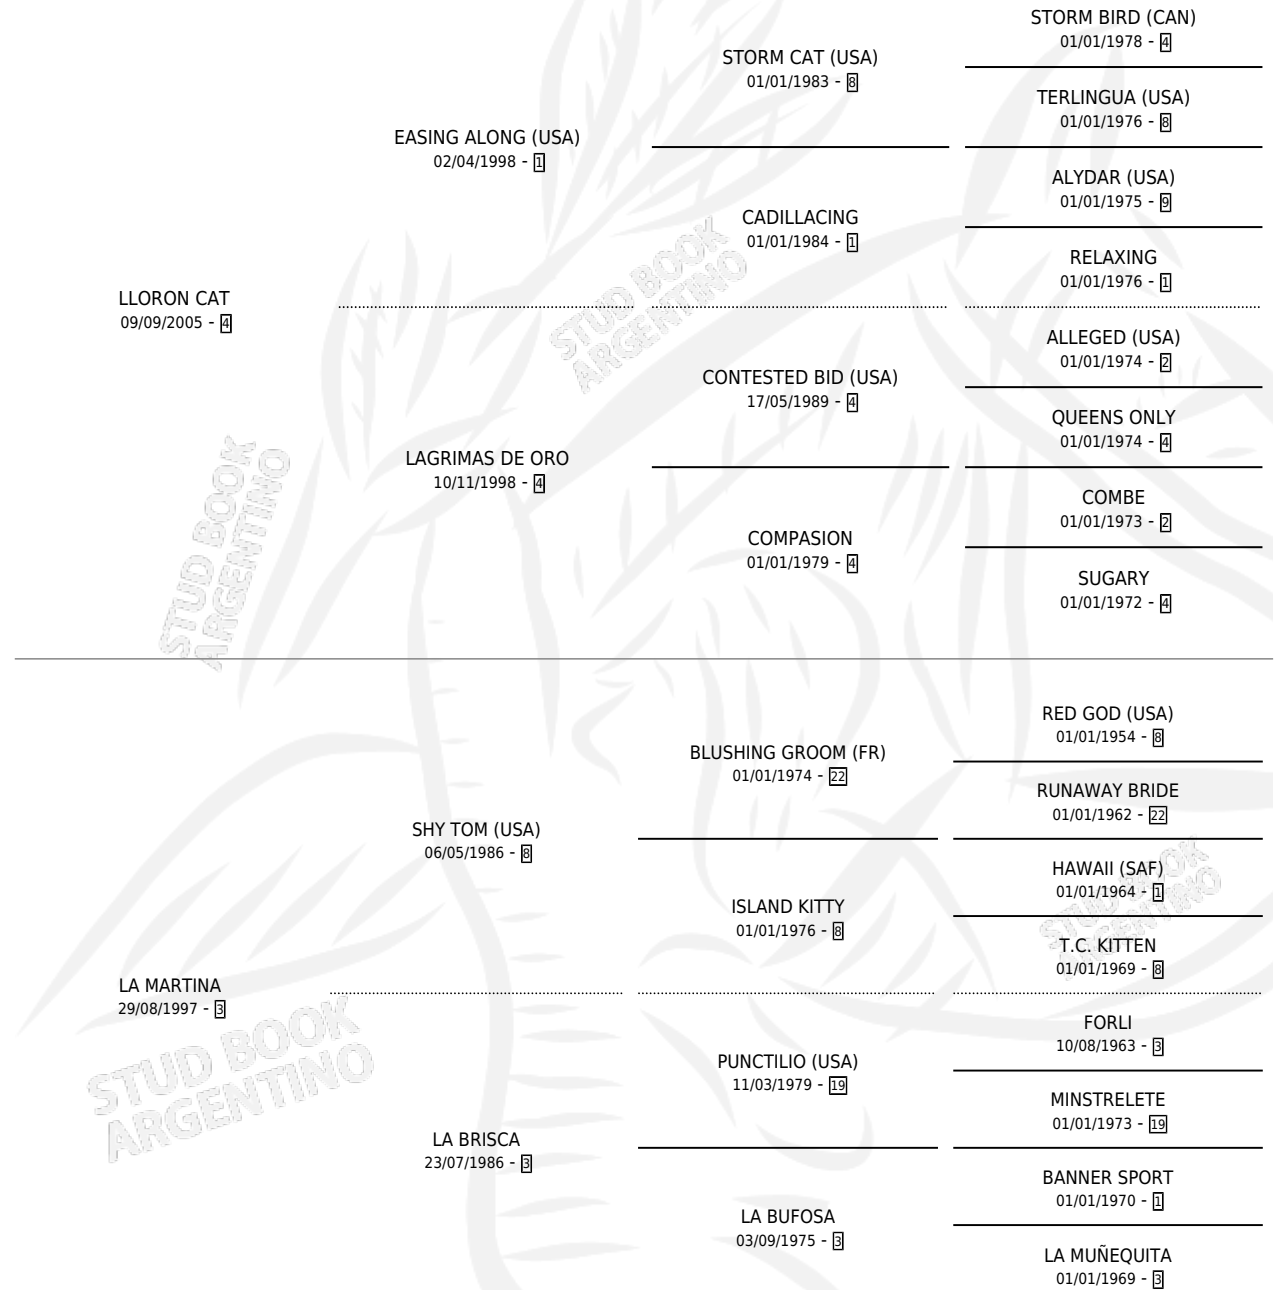

MAR DE LLANTO

por LLORON CAT y LA MARTINA por SHY TOM (USA)

Argentina · Macho · Alazan · SP · 31/08/2011
Familia 3-h · Volumen 41

ESTADO

TIPIFICACIÓN SANGUÍNEA	X
TIPIFICACIÓN POR ADN	✓
PASAPORTE	✓
IDENTIFICACIÓN POR MICROCHIP	✓
REPRODUCTOR	X

Lugar de nacimiento: El Alfalfar

Criador: El Alfalfar

PEDIGREE

CAMPAÑA

Solo carreras oficiales de Argentina

POR EDAD

EDAD	CC	1°	2°	3°	4°	5°	NP	CLC	CLG	CLCG1	CLGG1	IMPORTE	GANANCIA / CC
2 AÑOS	6	0	0	2	1	0	3	0	0	0	0	\$37,500	\$6,250
3 AÑOS	3	0	0	0	0	1	2	0	0	0	0	\$3,050	\$1,017
TOTALES	9	0	0	2	1	1	5	0	0	0	0	\$40,550	\$4,506
%		0.0%	0.0%	22.2%	11.1%	11.1%	55.6%	0.0%	0.0%	0.0%	0.0%		

Placés en Palermo en 9 carreras disputadas.

POR DISTANCIA

HIPODROMO	CC	1°	2°	3°	4°	5°	NP	CLC	CLG	CLCG1	CLGG1	IMPORTE
PALERMO	7	0	0	2	1	1	3	0	0	0	0	\$40,550
1000 MTS	7	0	0	2	1	1	3	0	0	0	0	\$40,550
SAN ISIDRO	1	0	0	0	0	0	1	0	0	0	0	\$0
1000 MTS	1	0	0	0	0	0	1	0	0	0	0	\$0
LA PLATA	1	0	0	0	0	0	1	0	0	0	0	\$0
1000 MTS	1	0	0	0	0	0	1	0	0	0	0	\$0