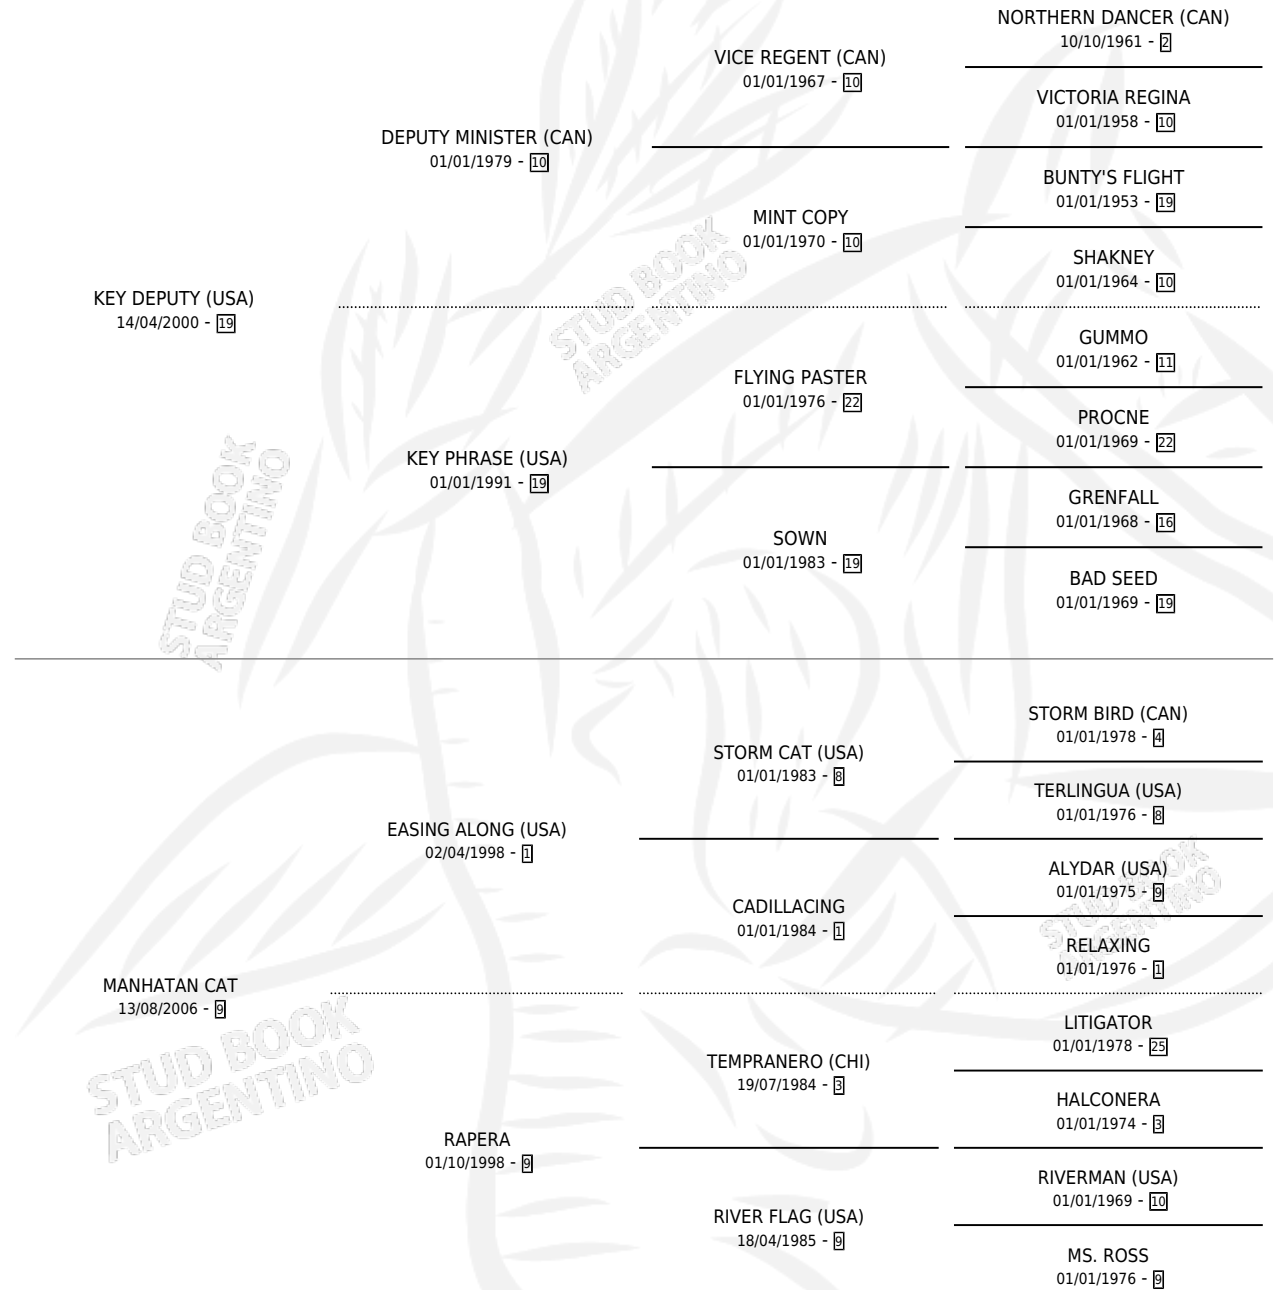

AMERICANO KEY

por **KEY DEPUTY (USA)** y **MANHATAN CAT** por **EASING ALONG (USA)**

Argentina · Macho · Alazan · SP · 26/08/2011
Familia 9-b · Volumen 41

ESTADO

TIPIFICACIÓN SANGUÍNEA	X
TIPIFICACIÓN POR ADN	✓
PASAPORTE	✓
IDENTIFICACIÓN POR MICROCHIP	✓
REPRODUCTOR	X

Lugar de nacimiento: El Alfalar

Criador: El Alfalar

PEDIGREE