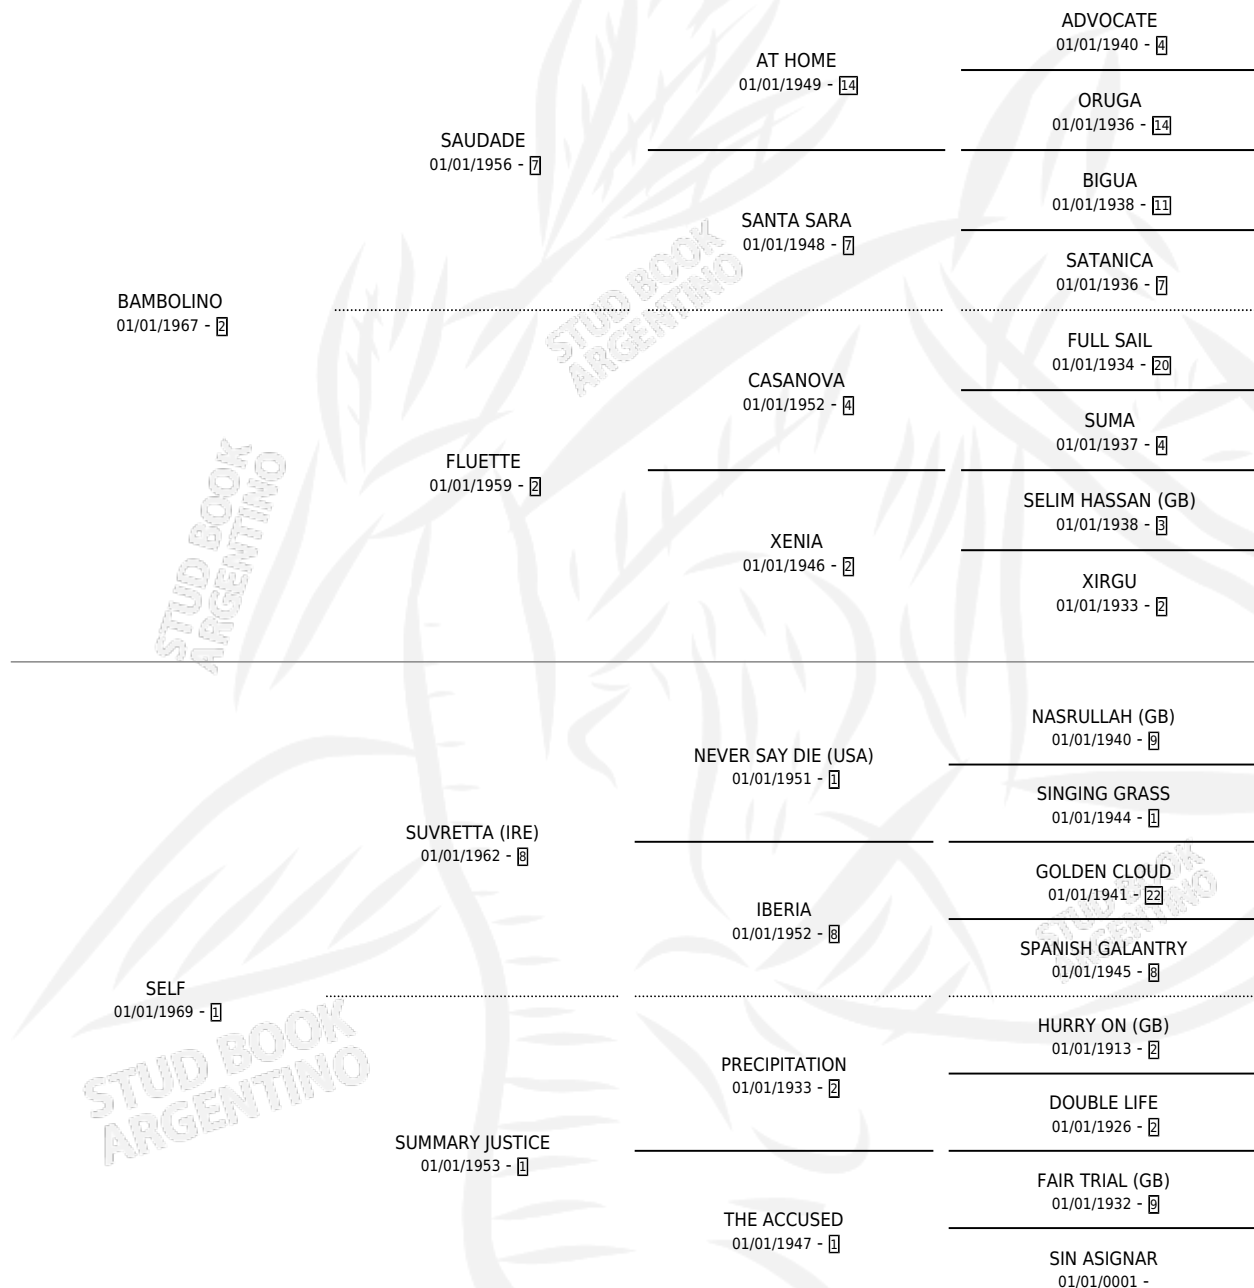

BAMBUCERA

por **BAMBOLINO** y **SELF** por **SUVRETTA (IRE)**

Argentina · Hembra · Zaino · SP · 01/01/1976
Familia 1 · Volumen 29

ESTADO

TIPIFICACIÓN SANGUÍNEA	X
TIPIFICACIÓN POR ADN	X
PASAPORTE	X
IDENTIFICACIÓN POR MICROCHIP	X
REPRODUCTOR	✓

Lugar de nacimiento: Campo particular

Criador: Sin dato

PEDIGREE

CAMPAÑA

Solo carreras oficiales de Argentina

POR EDAD

EDAD	CC	1°	2°	3°	4°	5°	NP	CLC	CLG	CLCG1	CLGG1	IMPORTE	GANANCIA / CC
6 AÑOS	1	1	0	0	0	0	0	0	0	0	0	\$0	\$0
TOTALES	1	1	0	0	0	0	0	0	0	0	0	\$0	\$0
%		100%	0.0%	0.0%	0.0%	0.0%	0.0%	0.0%	0.0%	0.0%	0.0%		