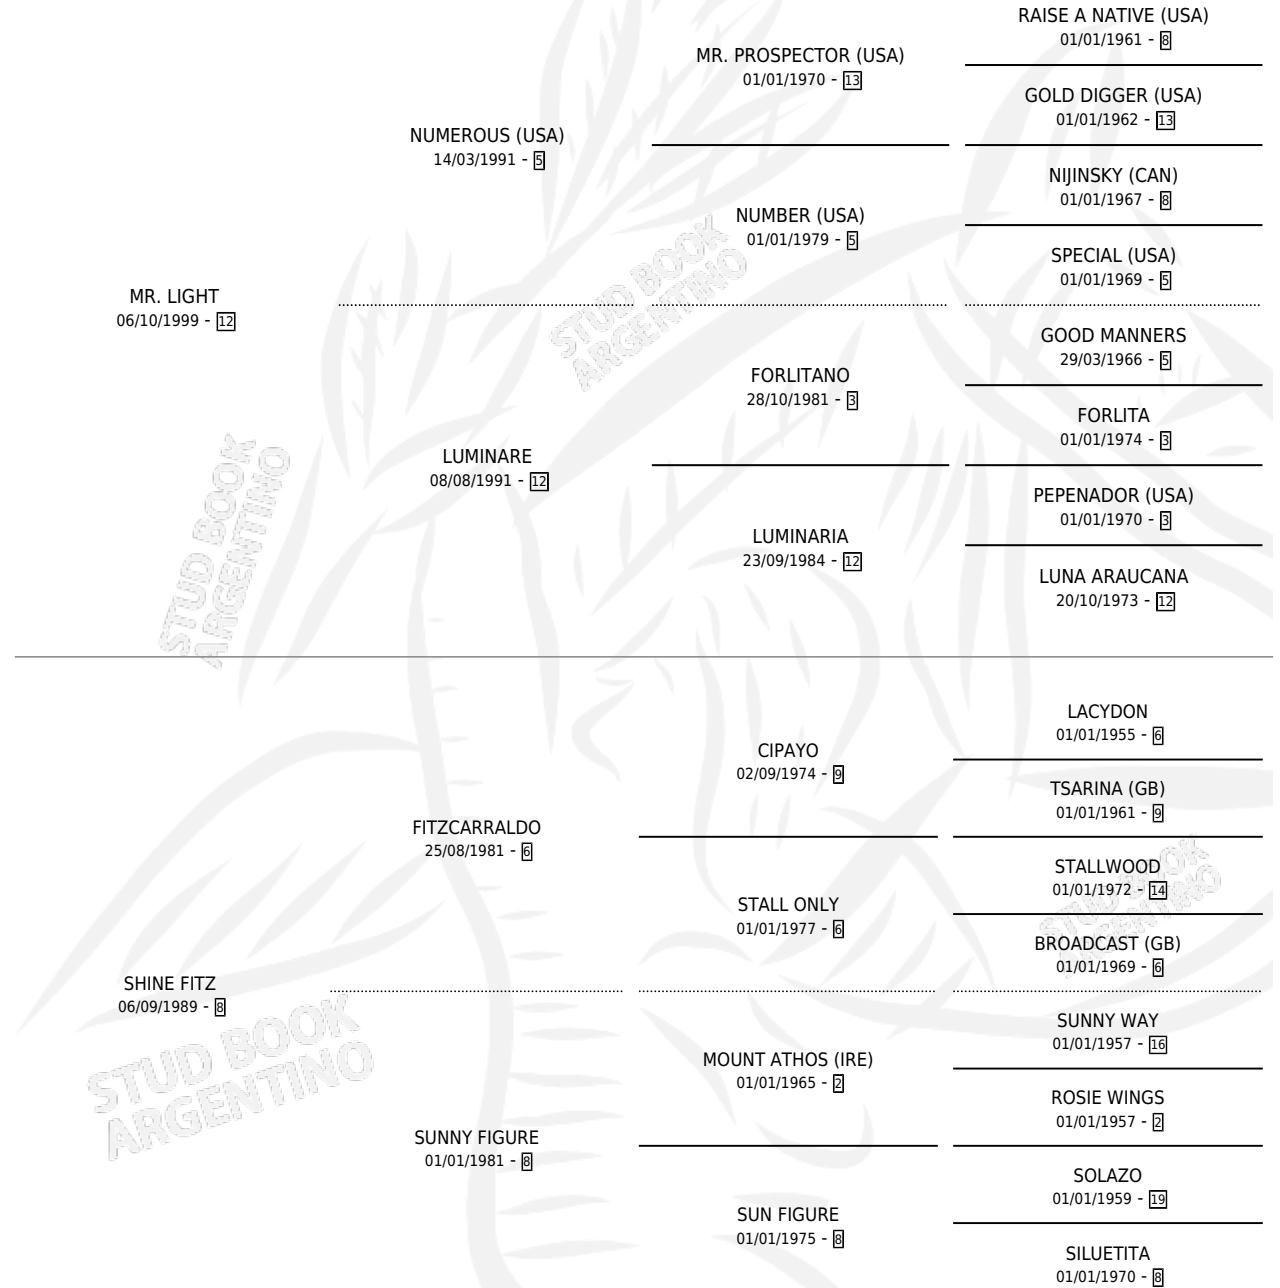

SMILE SHINE

por MR. LIGHT y SHINE FITZ por FITZCARRALDO

Argentina · Hembra · Alazan · SP · 22/08/2011
Familia 8-j · Volumen 41

ESTADO

TIPIFICACIÓN SANGUÍNEA	X
TIPIFICACIÓN POR ADN	✓
PASAPORTE	✓
IDENTIFICACIÓN POR MICROCHIP	✓
REPRODUCTOR	X

Lugar de nacimiento: Las Casuarinas

Criador: Las Casuarinas

PEDIGREE

SMILE SHINE

Datos oficiales del Stud Book Argentino

Documento generado el 09/05/2026

studbook.org.ar