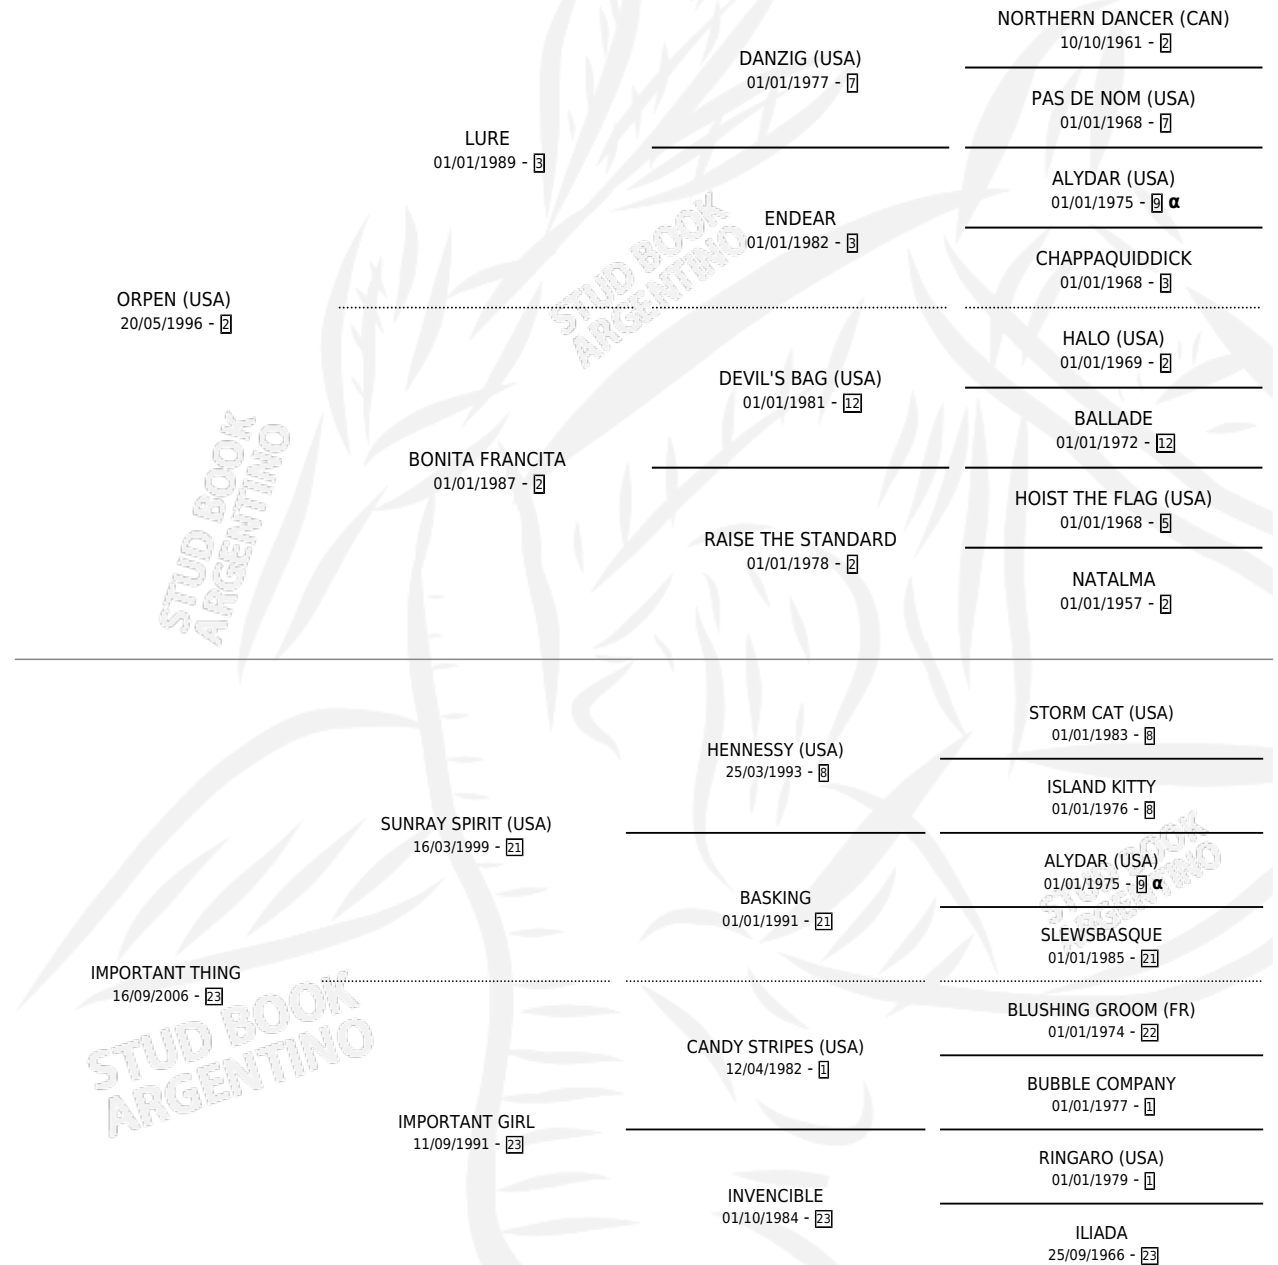

IMAGINADORA

por **ORPEN (USA)** y **IMPORTANT THING** por **SUNRAY SPIRIT (USA)**

Argentina · Hembra · Zaino · SP · 03/08/2011
Familia 23-a · Volumen 41

ESTADO

TIPIFICACIÓN SANGUÍNEA	X
TIPIFICACIÓN POR ADN	✓
PASAPORTE	✓
IDENTIFICACIÓN POR MICROCHIP	✓
REPRODUCTOR	✓

Lugar de nacimiento: Abolengo
Criador: Abolengo

~

HIJOS

	MACHOS	HEMBRAS
6 NACIERON	2	4
2 CORRIERON	0	2

SIN ACTUACIONES

PEDIGREE

INBREEDING : α

CAMPAÑA

Solo carreras oficiales de Argentina

POR EDAD

EDAD	CC	1°	2°	3°	4°	5°	NP	CLC	CLG	CLCG1	CLGG1	IMPORTE	GANANCIA / CC
2 AÑOS	2	0	1	1	0	0	0	0	0	0	0	\$41,250	\$20,625
3 AÑOS	7	1	0	3	2	0	1	0	0	0	0	\$133,140	\$19,020
4 AÑOS	7	1	1	0	0	1	4	0	0	0	0	\$57,582	\$8,226
TOTALES	16	2	2	4	2	1	5	0	0	0	0	\$231,972	\$14,498
%		12.5%	12.5%	25.0%	12.5%	6.3%	31.3%	0.0%	0.0%	0.0%	0.0%		

Ganadora de 2 carreras en San Isidro y Palermo - \$231,972, a los 3 y 4 años.

POR DISTANCIA

HIPODROMO	CC	1°	2°	3°	4°	5°	NP	CLC	CLG	CLCG1	CLGG1	IMPORTE
SAN ISIDRO	3	1	1	0	0	0	1	0	0	0	0	\$50,190
1400 MTS	2	0	1	0	0	0	1	0	0	0	0	\$12,390
1200 MTS	1	1	0	0	0	0	0	0	0	0	0	\$37,800
LA PLATA	4	0	0	0	1	1	2	0	0	0	0	\$16,632
1400 MTS	3	0	0	0	1	1	1	0	0	0	0	\$16,632
1200 MTS	1	0	0	0	0	0	1	0	0	0	0	\$0
PALERMO	9	1	1	4	1	0	2	0	0	0	0	\$165,150
1200 MTS	7	1	1	3	1	0	1	0	0	0	0	\$150,750
1400 MTS	1	0	0	1	0	0	0	0	0	0	0	\$14,400
1000 MTS	1	0	0	0	0	0	1	0	0	0	0	\$0