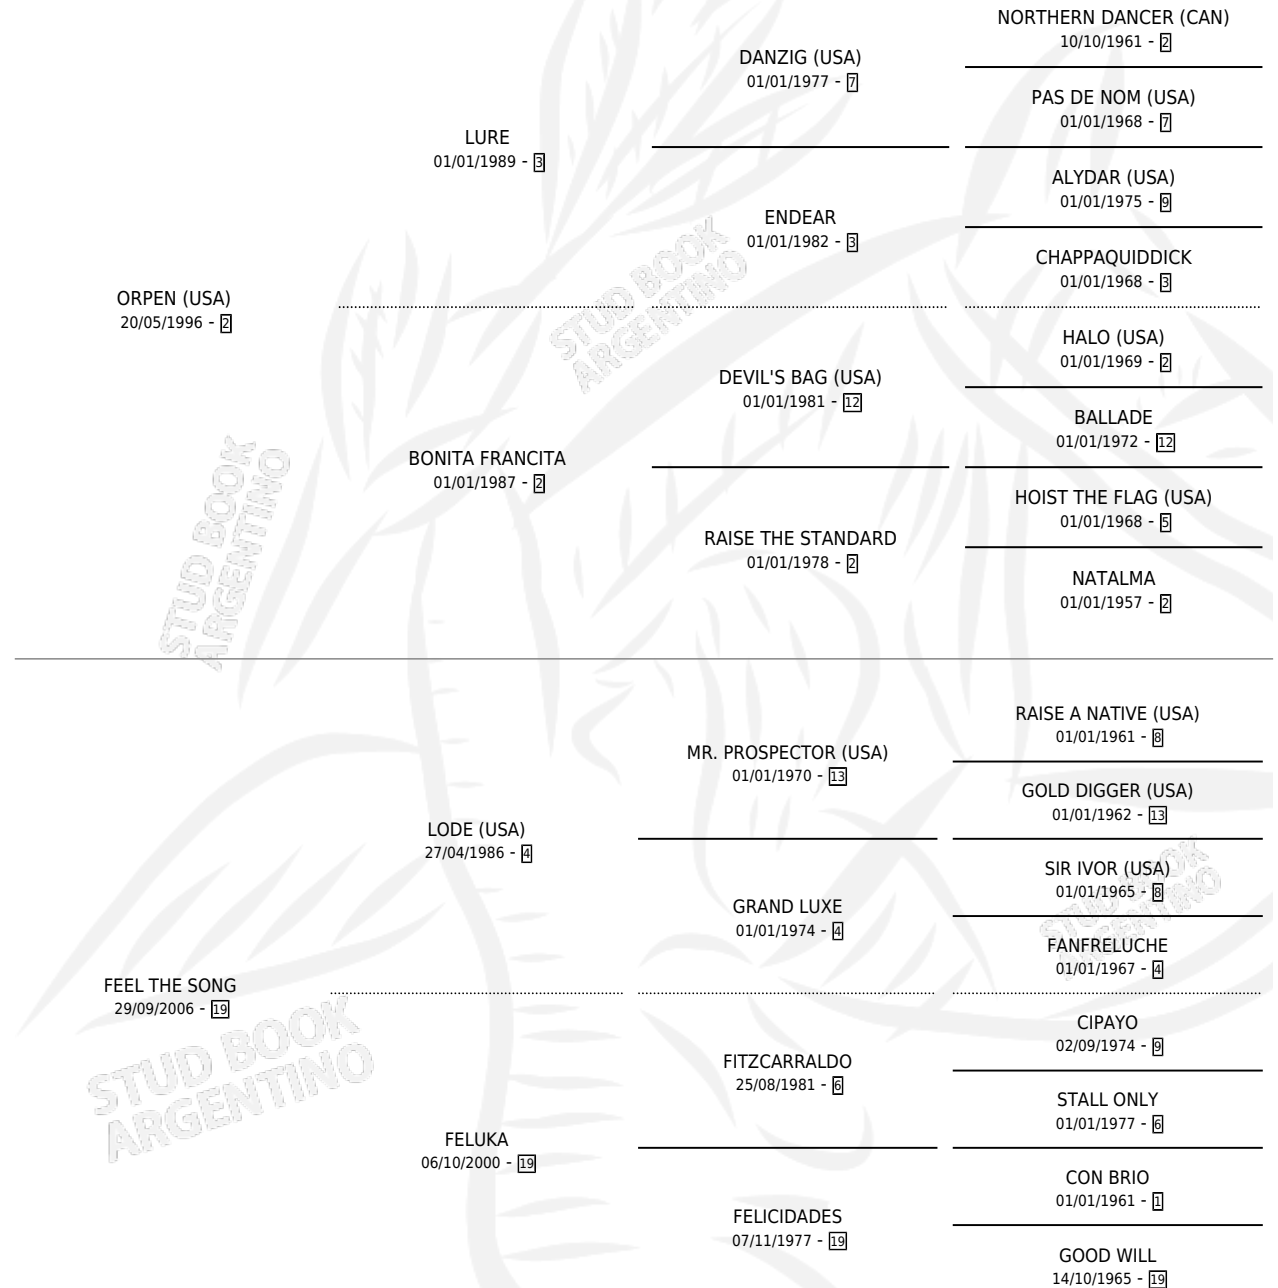

FEEL THE RACE

por **ORPEN (USA)** y **FEEL THE SONG** por **LODE (USA)**

Argentina · Hembra · Zaino · SP · 19/08/2011
Familia 19-c · Volumen 41

ESTADO

TIPIFICACIÓN SANGUÍNEA	X
TIPIFICACIÓN POR ADN	✓
PASAPORTE	✓
IDENTIFICACIÓN POR MICROCHIP	✓
REPRODUCTOR	X

Lugar de nacimiento: Santa María De Araras

Criador: Santa María De Araras

PEDIGREE

EXPORTACIÓN / IMPORTACIÓN

FECHA	MOVIMIENTO	PAÍS
04/11/2015	EXPORTADO	JAPON

~

CAMPAÑA

Solo carreras oficiales de Argentina