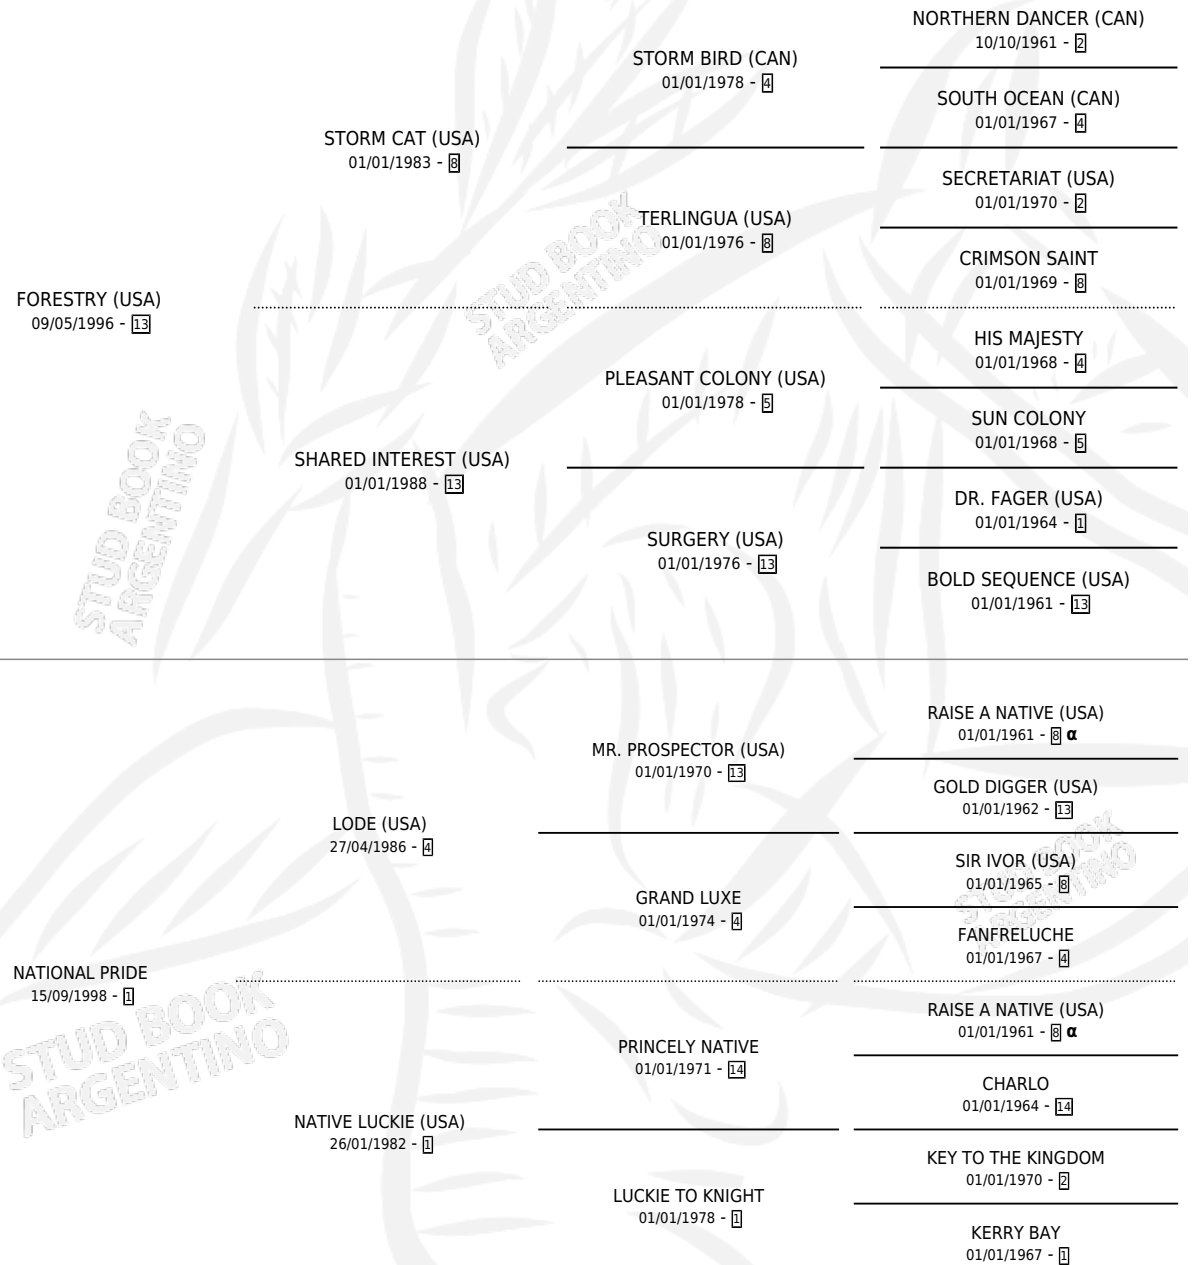

NATIONAL ROSE

por FORESTRY (USA) y NATIONAL PRIDE por LODE (USA)

Argentina · Hembra · Zaino · SP · 22/08/2011
Familia 1-p · Volumen 41

ESTADO

TIPIFICACIÓN SANGUÍNEA	X
TIPIFICACIÓN POR ADN	✓
PASAPORTE	✓
IDENTIFICACIÓN POR MICROCHIP	✓
REPRODUCTOR	✓

Lugar de nacimiento: Santa Maria De Araras
Criador: Santa Maria De Araras

PEDIGREE

INBREEDING : α

CAMPAÑA

Solo carreras oficiales de Argentina

POR EDAD

EDAD	CC	1°	2°	3°	4°	5°	NP	CLC	CLG	CLCG1	CLGG1	IMPORTE	GANANCIA / CC
2 AÑOS	2	0	0	0	0	0	2	0	0	0	0	\$0	\$0
TOTALES	2	0	0	0	0	0	2	0	0	0	0	\$0	\$0
%		0.0%	0.0%	0.0%	0.0%	0.0%	100%	0.0%	0.0%	0.0%	0.0%		