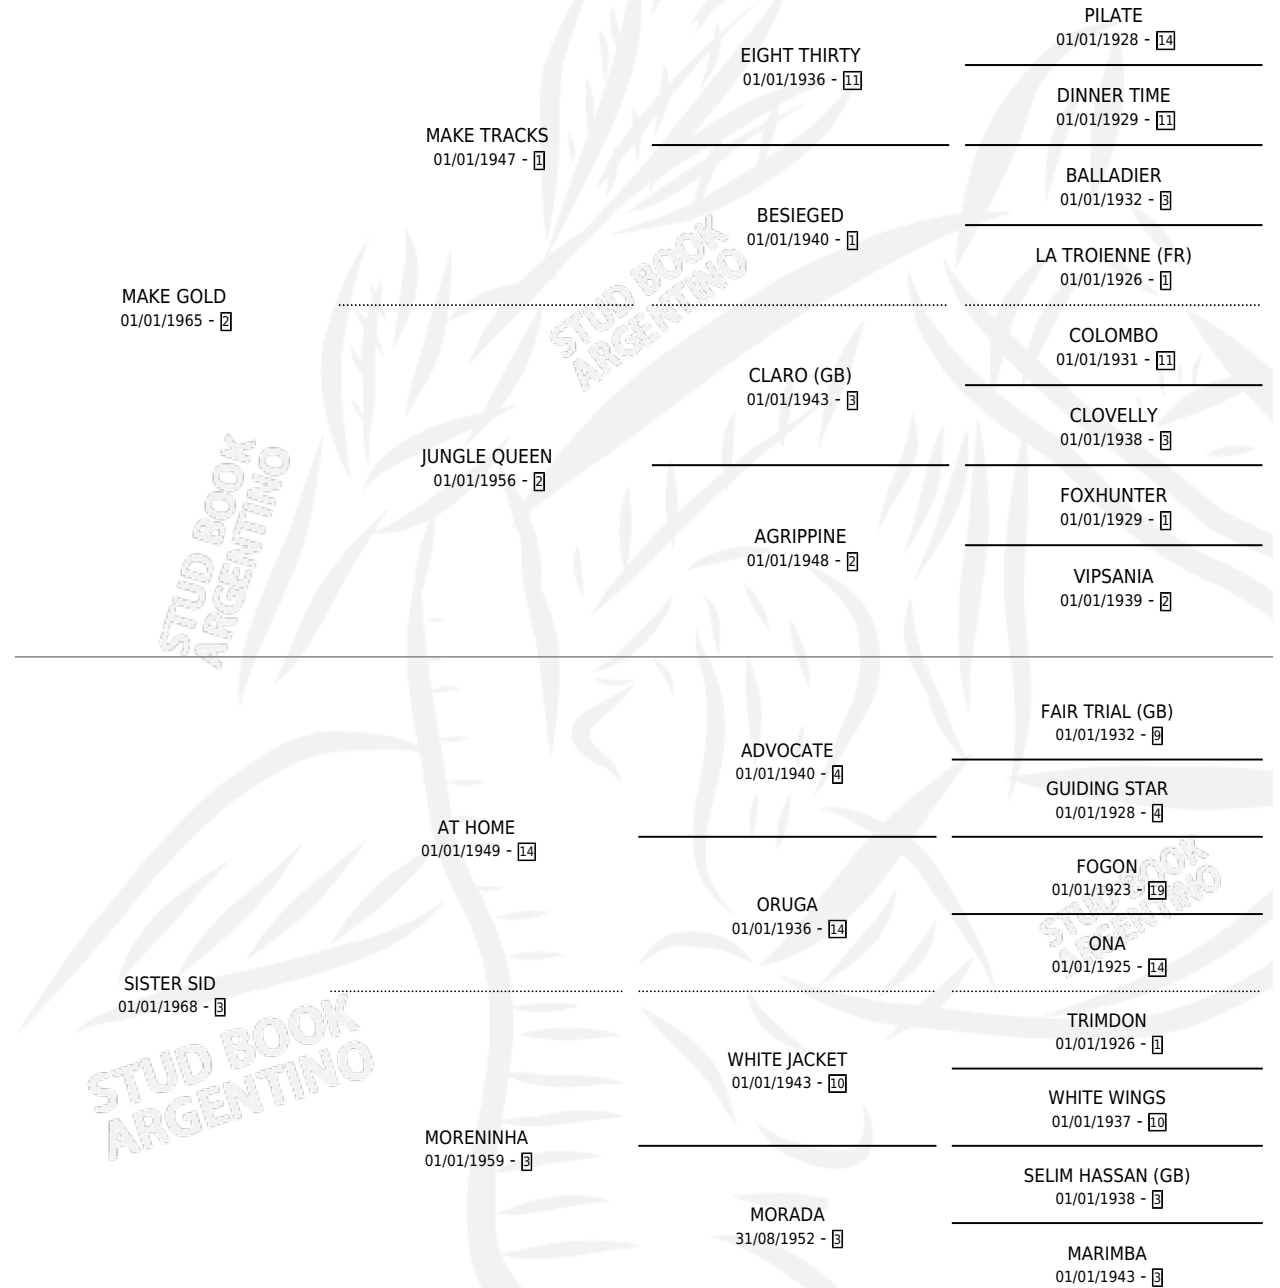

SUZANETTE

por **MAKE GOLD** y **SISTER SID** por **AT HOME**

Argentina · Hembra · Zaino · SP · 28/08/1976
Familia 3-h · Volumen 29

ESTADO

TIPIFICACIÓN SANGUÍNEA	X
TIPIFICACIÓN POR ADN	X
PASAPORTE	X
IDENTIFICACIÓN POR MICROCHIP	X
REPRODUCTOR	✓

Lugar de nacimiento: Campo particular

Criador: Sin dato

~

HIJOS

	MACHOS	HEMBRAS
4 NACIERON	0	4
SIN ACTUACIONES		

PEDIGREE

S

mientos 3 / Efectividad 50.00%