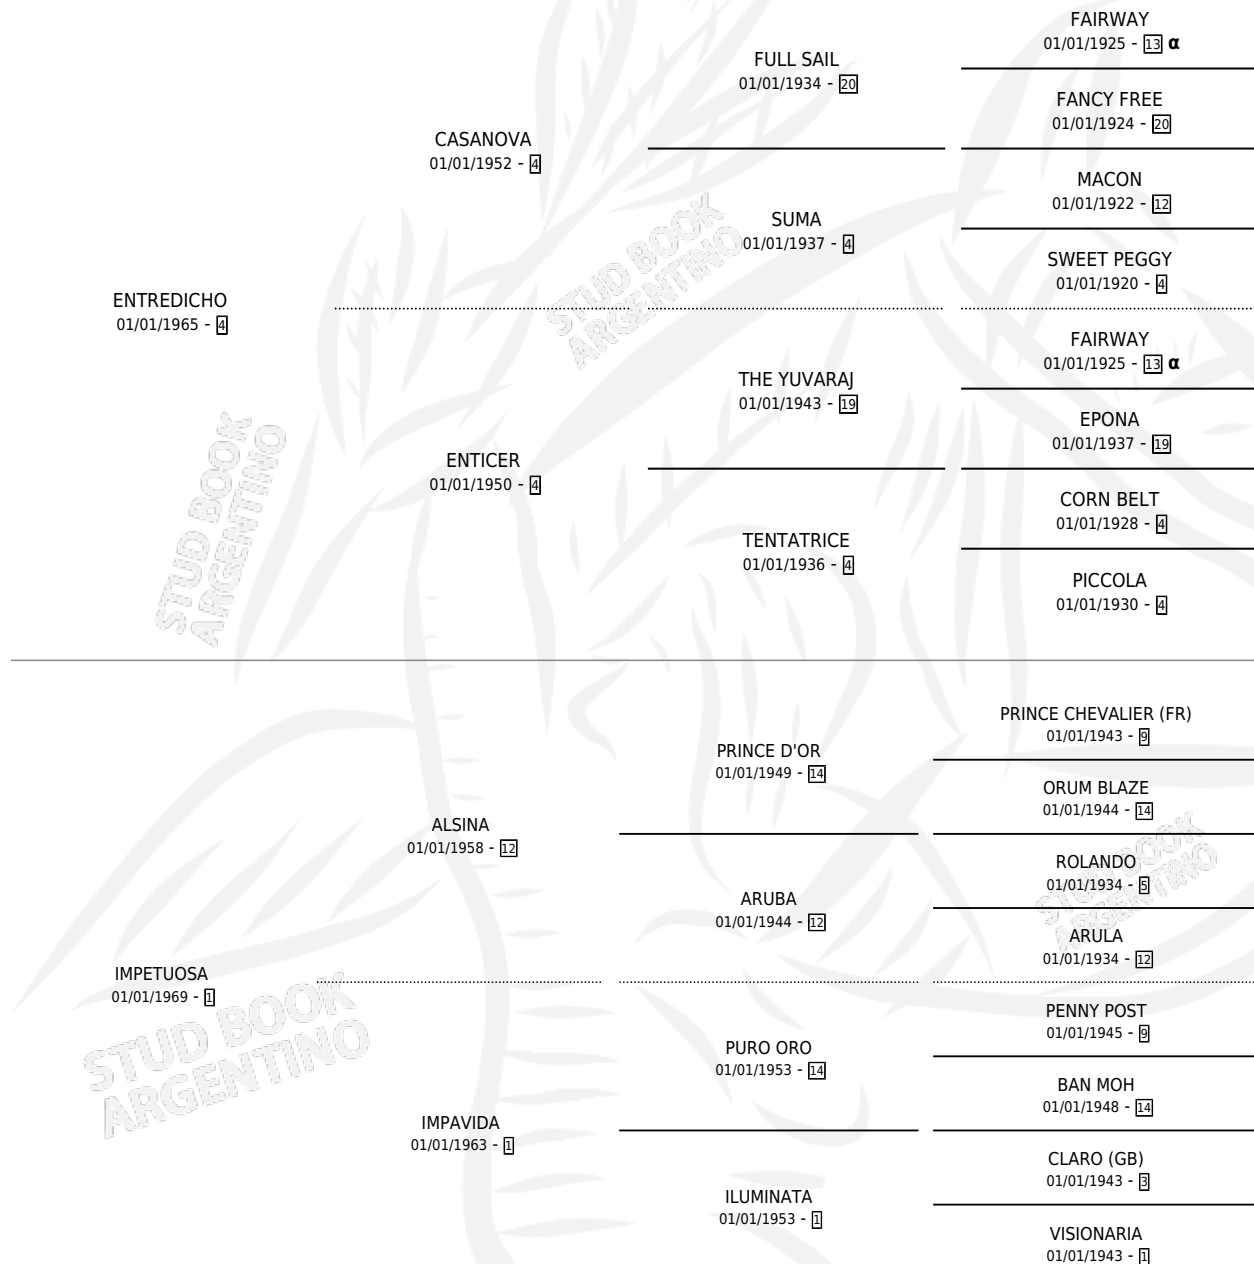

# SUPER DICHO

por ENTREDICHO y IMPETUOSA por ALSINA

Argentina · Macho · No Consigna · SP · 01/01/1976  
Familia 1-h · Volumen 29

## ESTADO

TIPIFICACIÓN SANGUÍNEA	X
TIPIFICACIÓN POR ADN	X
PASAPORTE	X
IDENTIFICACIÓN POR MICROCHIP	X
REPRODUCTOR	X

**Lugar de nacimiento:** Campo particular

**Criador:** Sin dato

## PEDIGREE

INBREEDING :  $\alpha$