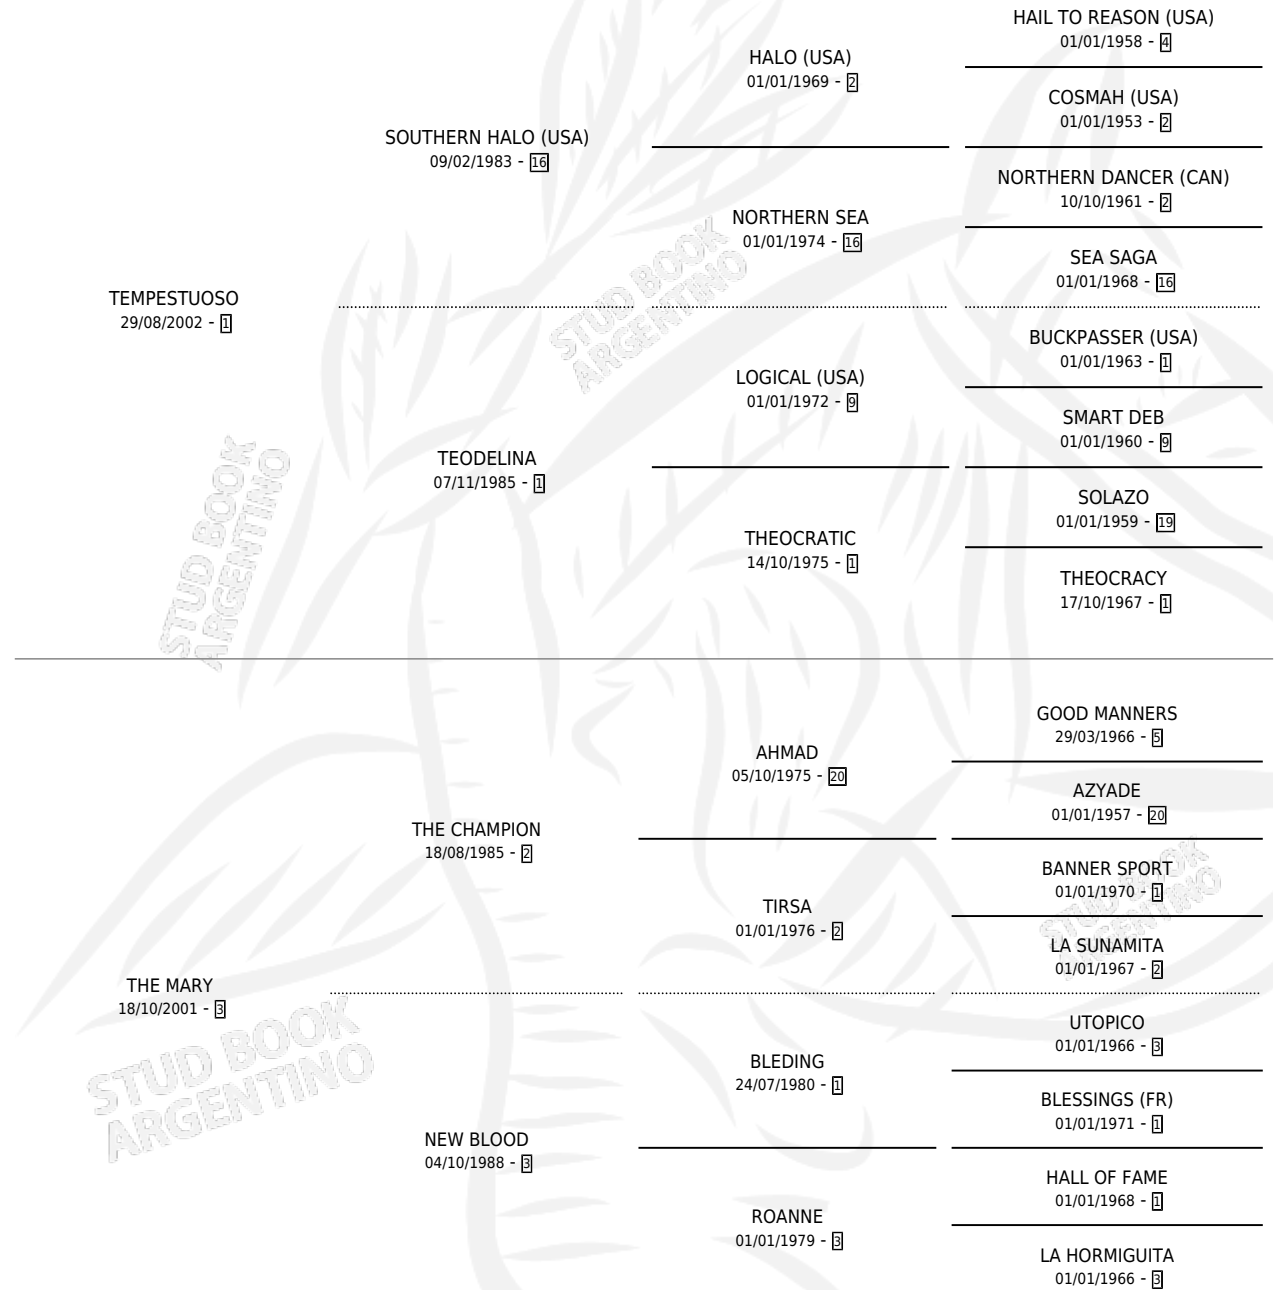

TEO

por TEMPESTUOSO y THE MARY por THE CHAMPION

Argentina · Macho · Zaino · SP · 01/08/2011
Familia 3-f · Volumen 41

ESTADO

TIPIFICACIÓN SANGUÍNEA	X
TIPIFICACIÓN POR ADN	✓
PASAPORTE	✓
IDENTIFICACIÓN POR MICROCHIP	✓
REPRODUCTOR	X

Lugar de nacimiento: Yanina
Criador: Yanina

PEDIGREE

TEO

Datos oficiales del Stud Book Argentino

Documento generado el 02/05/2026

studbook.org.ar