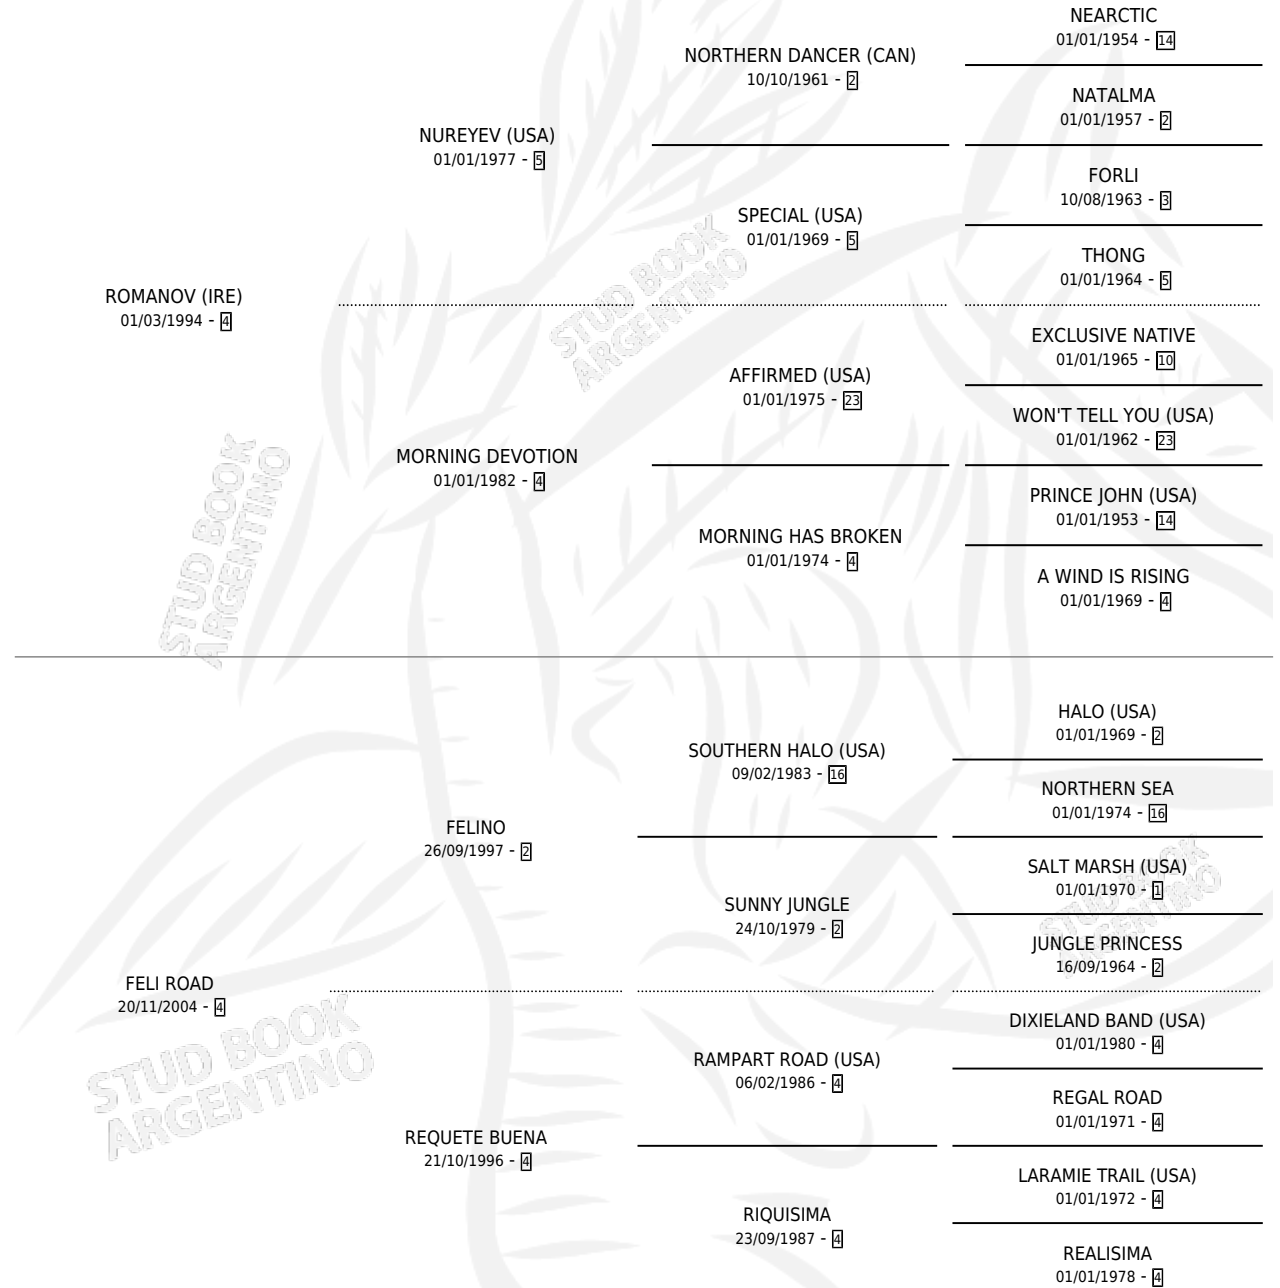

COMANCHE NOV

por ROMANOV (IRE) y FELI ROAD por FELINO

Argentina · Macho · Alazan · SP · 03/09/2011
Familia 4-e · Volumen 41

ESTADO

TIPIFICACIÓN SANGUÍNEA	X
TIPIFICACIÓN POR ADN	✓
PASAPORTE	✓
IDENTIFICACIÓN POR MICROCHIP	✓
REPRODUCTOR	X

Lugar de nacimiento: Ojos Azules

Criador: Frigo Rodolfo Antonio

PEDIGREE

CAMPAÑA

Solo carreras oficiales de Argentina

POR EDAD

EDAD	CC	1°	2°	3°	4°	5°	NP	CLC	CLG	CLCG1	CLGG1	IMPORTE	GANANCIA / CC
4 AÑOS	2	0	0	0	1	0	1	0	0	0	0	\$6,500	\$3,250
7 AÑOS	1	0	0	0	0	1	0	0	0	0	0	\$0	\$0
TOTALES	3	0	0	0	1	1	1	0	0	0	0	\$6,500	\$2,167
%		0.0%	0.0%	0.0%	33.3%	33.3%	33.3%	0.0%	0.0%	0.0%	0.0%		