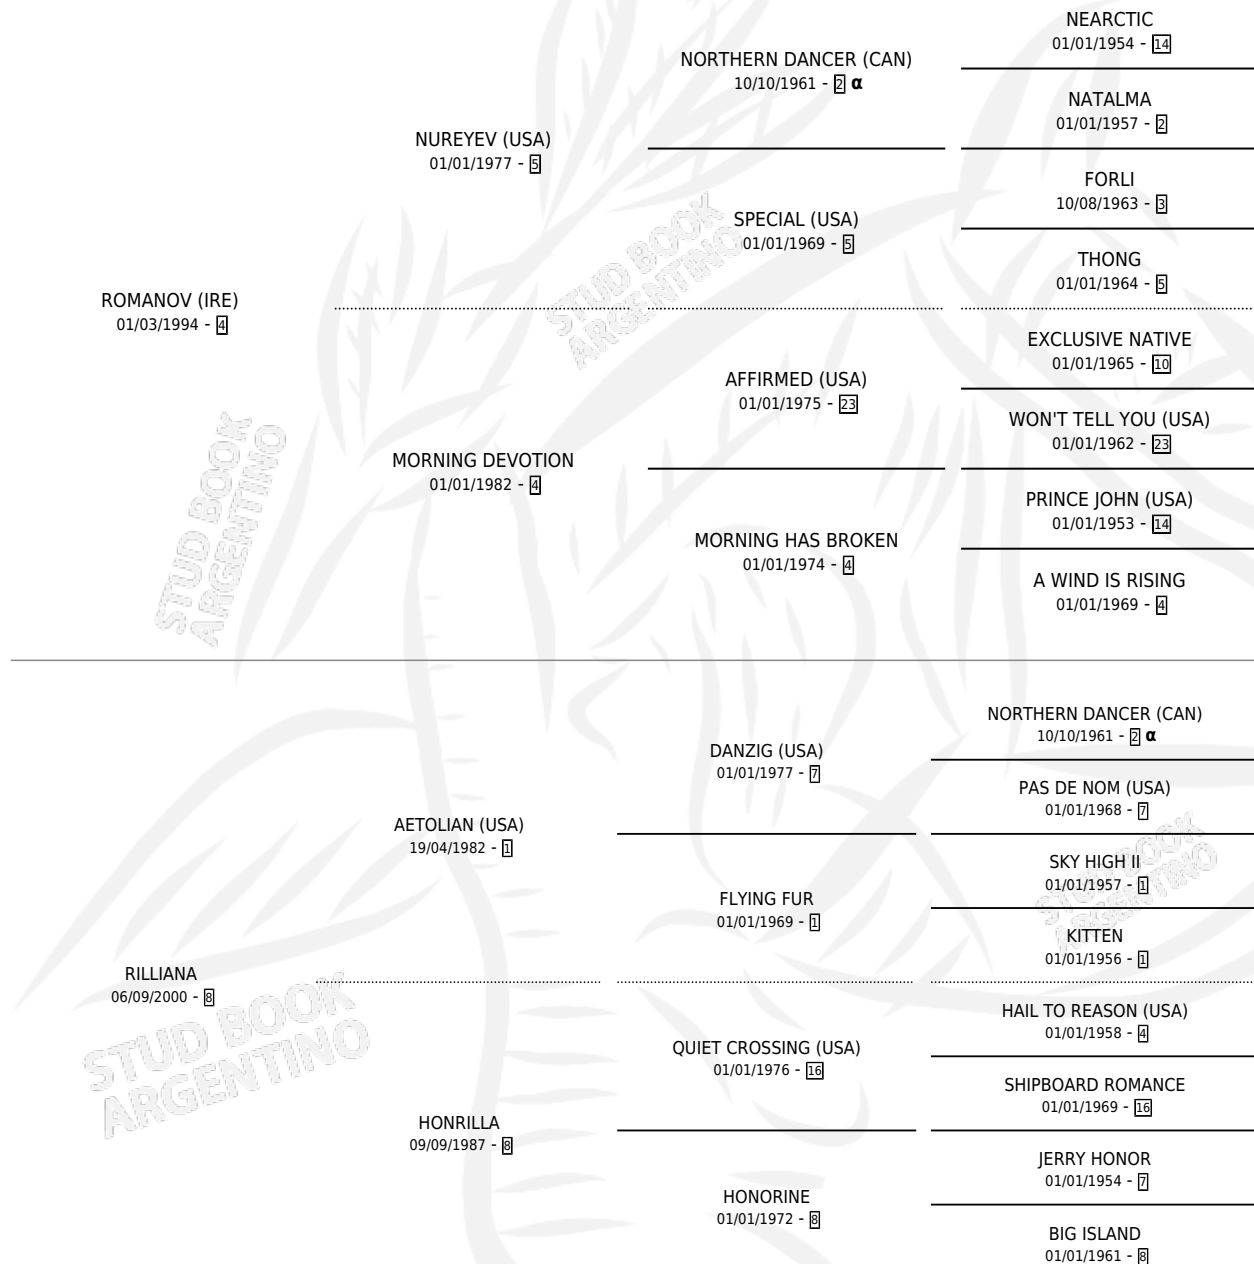

EMBRUJADA NOV

por ROMANOV (IRE) y RILLIANA por AETOLIAN (USA)

PEDIGREE

Argentina · Hembra · Zaino · SP · 27/08/2011
Familia 8-a · Volumen 41

ESTADO

TIPIFICACIÓN SANGUÍNEA	X
TIPIFICACIÓN POR ADN	✓
PASAPORTE	✓
IDENTIFICACIÓN POR MICROCHIP	✓
REPRODUCTOR	✓

Lugar de nacimiento: El Chichino

Criador: El Chichino

~

HIJOS

	MACHOS	HEMBRAS
1 NACIERON	0	1

SIN ACTUACIONES

INBREEDING : α

S

mientos 1 / Efectividad 33.33%

PADRILLO	PRODUCTO	CRIADOR	1ER SERVICIO	ÚLTIMO SERVICIO
RUSSIAN BLUE (IRE)	∅		19/12/2016	19/12/2016
EMBRUJADA NOV RUSSIAN BLUE (IRE)	∅		12/12/2015	12/12/2015
Datos oficiales del Stud Book Argentino EMPEROR JONES (USA)	EMBRUJADA EMPER (H Z, 25/11/2015)	EL CHICHINO	27/11/2014	27/11/2014