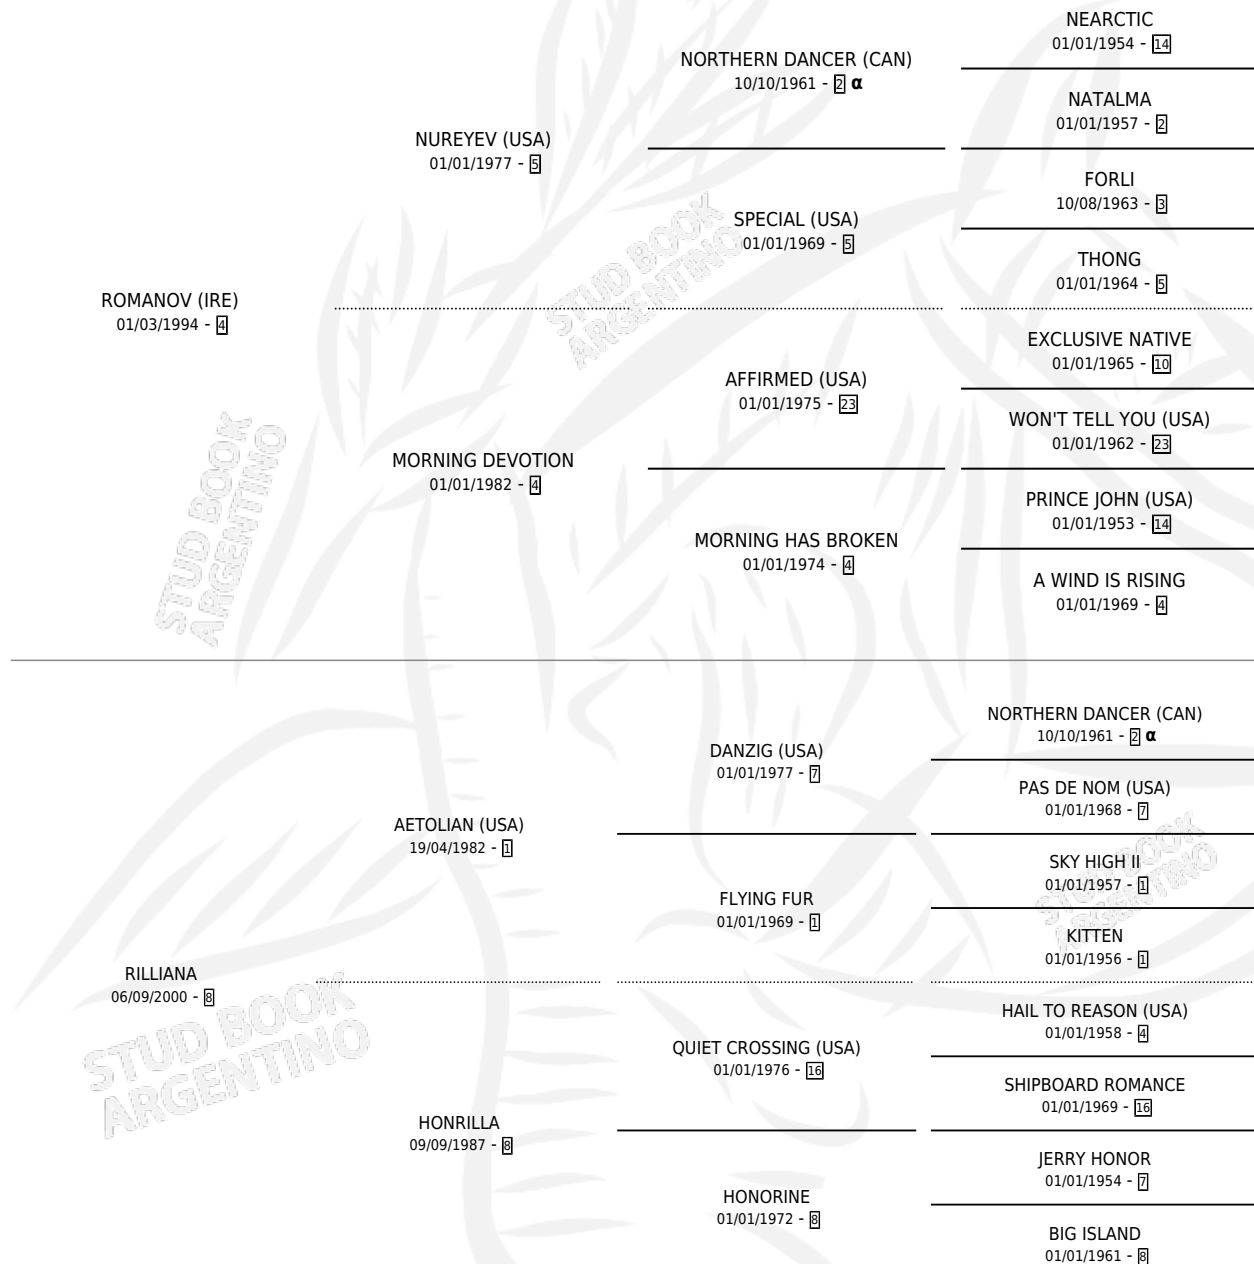

# EMBRUJADA NOV

por ROMANOV (IRE) y RILLIANA por AETOLIAN (USA)

PEDIGREE

Argentina · Hembra · Zaino · SP · 27/08/2011  
Familia 8-a · Volumen 41

## ESTADO

TIPIFICACIÓN SANGUÍNEA	X
TIPIFICACIÓN POR ADN	✓
PASAPORTE	✓
IDENTIFICACIÓN POR MICROCHIP	✓
REPRODUCTOR	✓

**Lugar de nacimiento:** El Chichino

**Criador:** El Chichino

~

## HIJOS

	MACHOS	HEMBRAS
1 NACIERON	0	1

SIN ACTUACIONES

INBREEDING : α

S

mientos 1 / Efectividad 33.33%

PADRILLO	PRODUCTO	CRIADOR	1ER SERVICIO	ÚLTIMO SERVICIO
RUSSIAN BLUE (IRE)	∅		19/12/2016	19/12/2016
<b>EMBRUJADA NOV</b> RUSSIAN BLUE (IRE)	∅		12/12/2015	12/12/2015
<b>Datos oficiales del Stud Book Argentino</b> EMPEROR JONES (USA)	EMBRUJADA EMPER (H Z, 25/11/2015)	EL CHICHINO	27/11/2014	27/11/2014