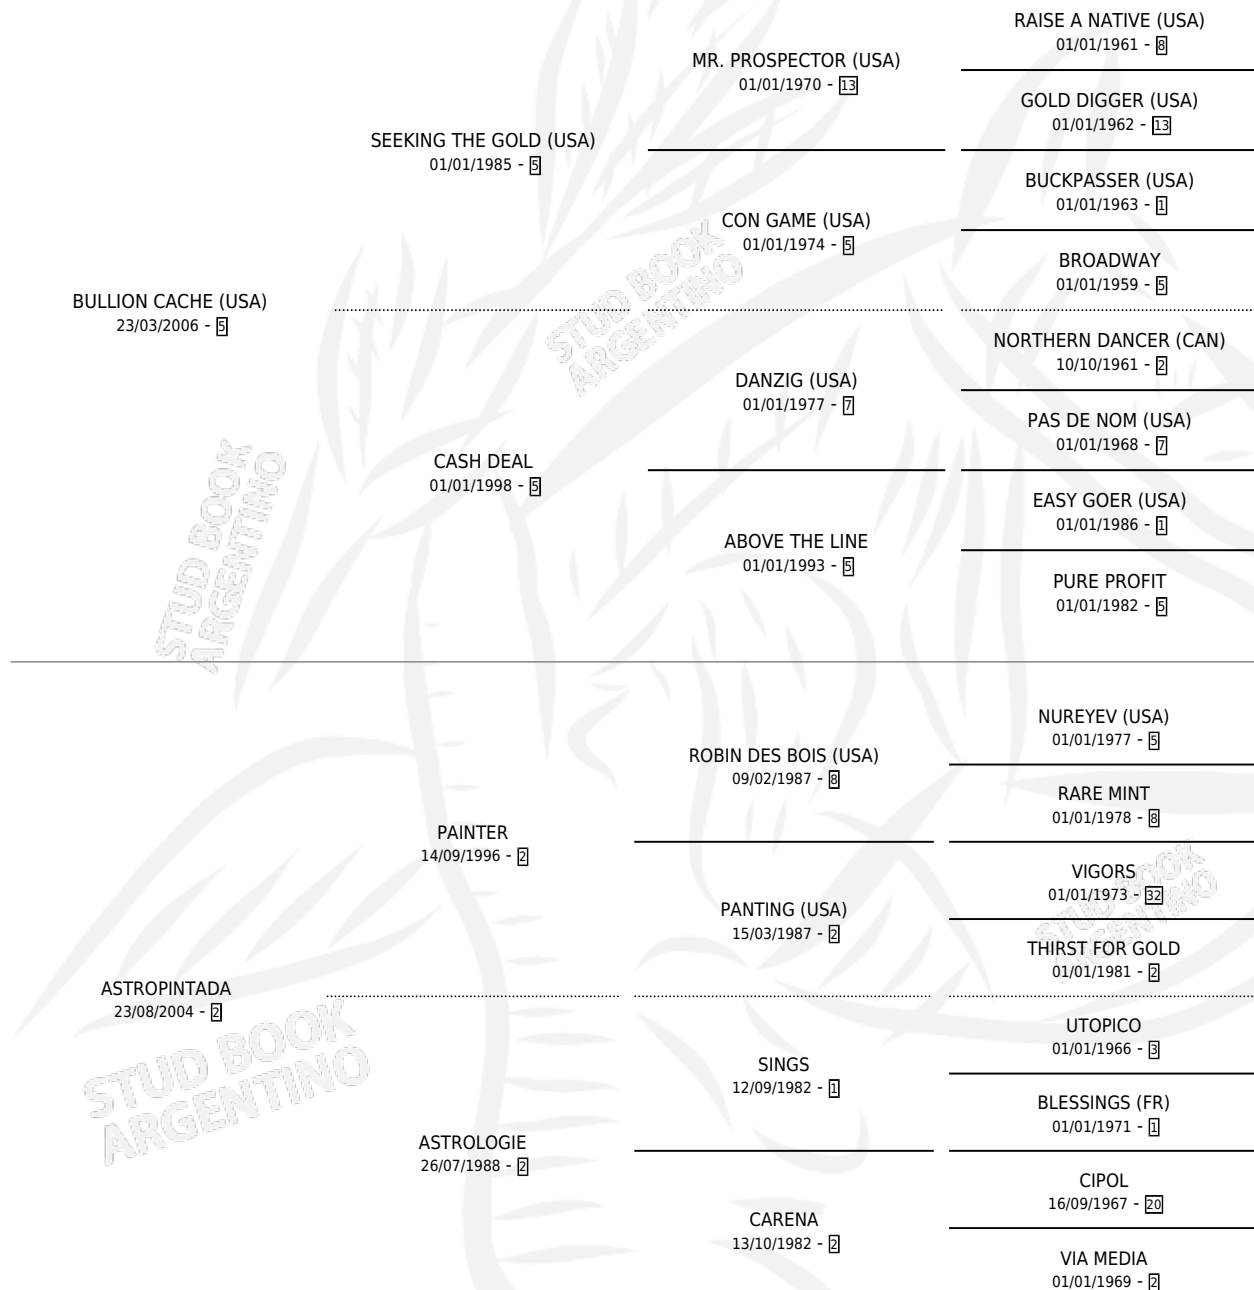

ASTROLOGICA D'CACHE

por **BULLION CACHE (USA)** y **ASTROPINTADA** por **PAINTER**

Argentina · Hembra · Zaino Doradillo · SP · 10/08/2011
Familia 2-f · Volumen 41

ESTADO

TIPIFICACIÓN SANGUÍNEA	X
TIPIFICACIÓN POR ADN	✓
PASAPORTE	✓
IDENTIFICACIÓN POR MICROCHIP	✓
REPRODUCTOR	✓

Lugar de nacimiento: Kilimanjaro

Criador: Kilimanjaro

PEDIGREE

CAMPAÑA

Solo carreras oficiales de Argentina

POR EDAD

EDAD	CC	1°	2°	3°	4°	5°	NP	CLC	CLG	CLCG1	CLGG1	IMPORTE	GANANCIA / CC
4 AÑOS	1	0	0	0	0	0	1	0	0	0	0	\$0	\$0
TOTALES	1	0	0	0	0	0	1	0	0	0	0	\$0	\$0
%		0.0%	0.0%	0.0%	0.0%	0.0%	100%	0.0%	0.0%	0.0%	0.0%		