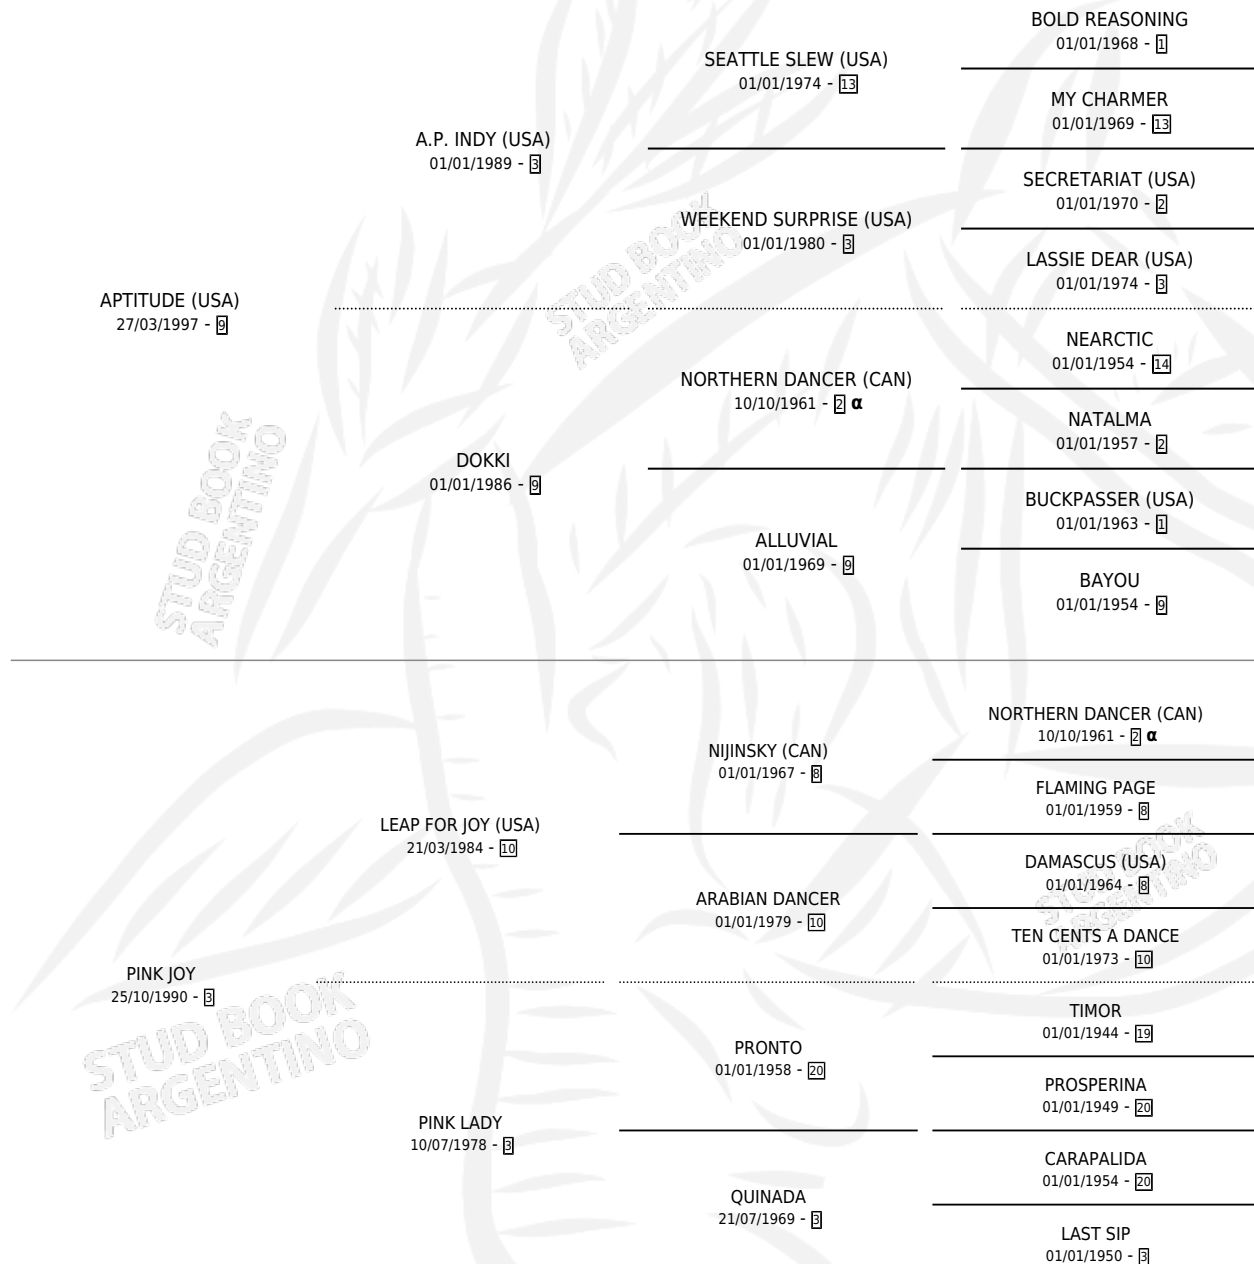

PINK D'APTITUDE

por APTITUDE (USA) y PINK JOY por LEAP FOR JOY (USA)

Argentina · Hembra · Zaino Colorado · SP · 05/09/2011
Familia 3-e · Volumen 41

ESTADO

TIPIFICACIÓN SANGUÍNEA	X
TIPIFICACIÓN POR ADN	✓
PASAPORTE	✓
IDENTIFICACIÓN POR MICROCHIP	✓
REPRODUCTOR	X

Lugar de nacimiento: Kilimanjaro

Criador: Kilimanjaro

PEDIGREE

INBREEDING : α

CAMPAÑA

Solo carreras oficiales de Argentina

POR EDAD

EDAD	CC	1°	2°	3°	4°	5°	NP	CLC	CLG	CLCG1	CLGG1	IMPORTE	GANANCIA / CC
4 AÑOS	5	0	0	0	0	0	5	0	0	0	0	\$0	\$0
5 AÑOS	3	0	0	0	0	0	3	0	0	0	0	\$0	\$0
TOTALES	8	0	0	0	0	0	8	0	0	0	0	\$0	\$0
%		0.0%	0.0%	0.0%	0.0%	0.0%	100%	0.0%	0.0%	0.0%	0.0%		