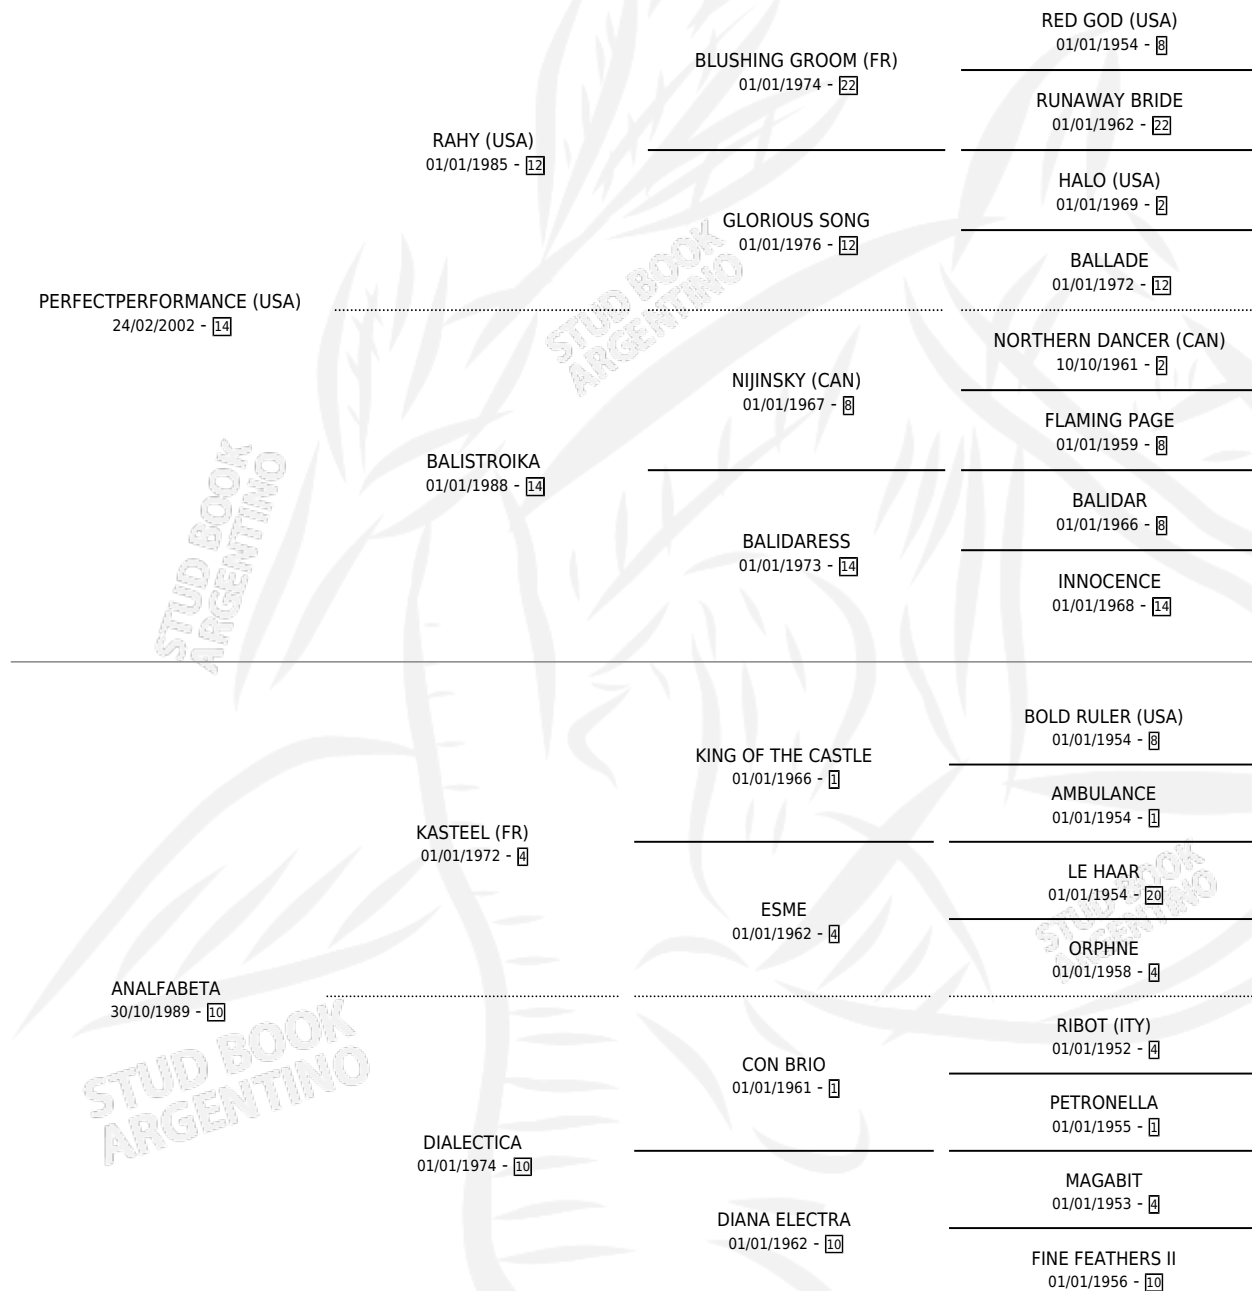

KASTEL PERFECTO

por PERFECTPERFORMANCE (USA) y ANALFABETA por KASTEEL (FR)

Argentina · Macho · Zaino Doradillo · SP · 09/08/2011
Familia 10-b · Volumen 41

ESTADO

TIPIFICACIÓN SANGUÍNEA	X
TIPIFICACIÓN POR ADN	X
PASAPORTE	X
IDENTIFICACIÓN POR MICROCHIP	X
REPRODUCTOR	X

Lugar de nacimiento: Kilimanjaro

Criador: Kilimanjaro

PEDIGREE

KASTEL PERFECTO

Datos oficiales del Stud Book Argentino

Documento generado el 11/05/2026

studbook.org.ar