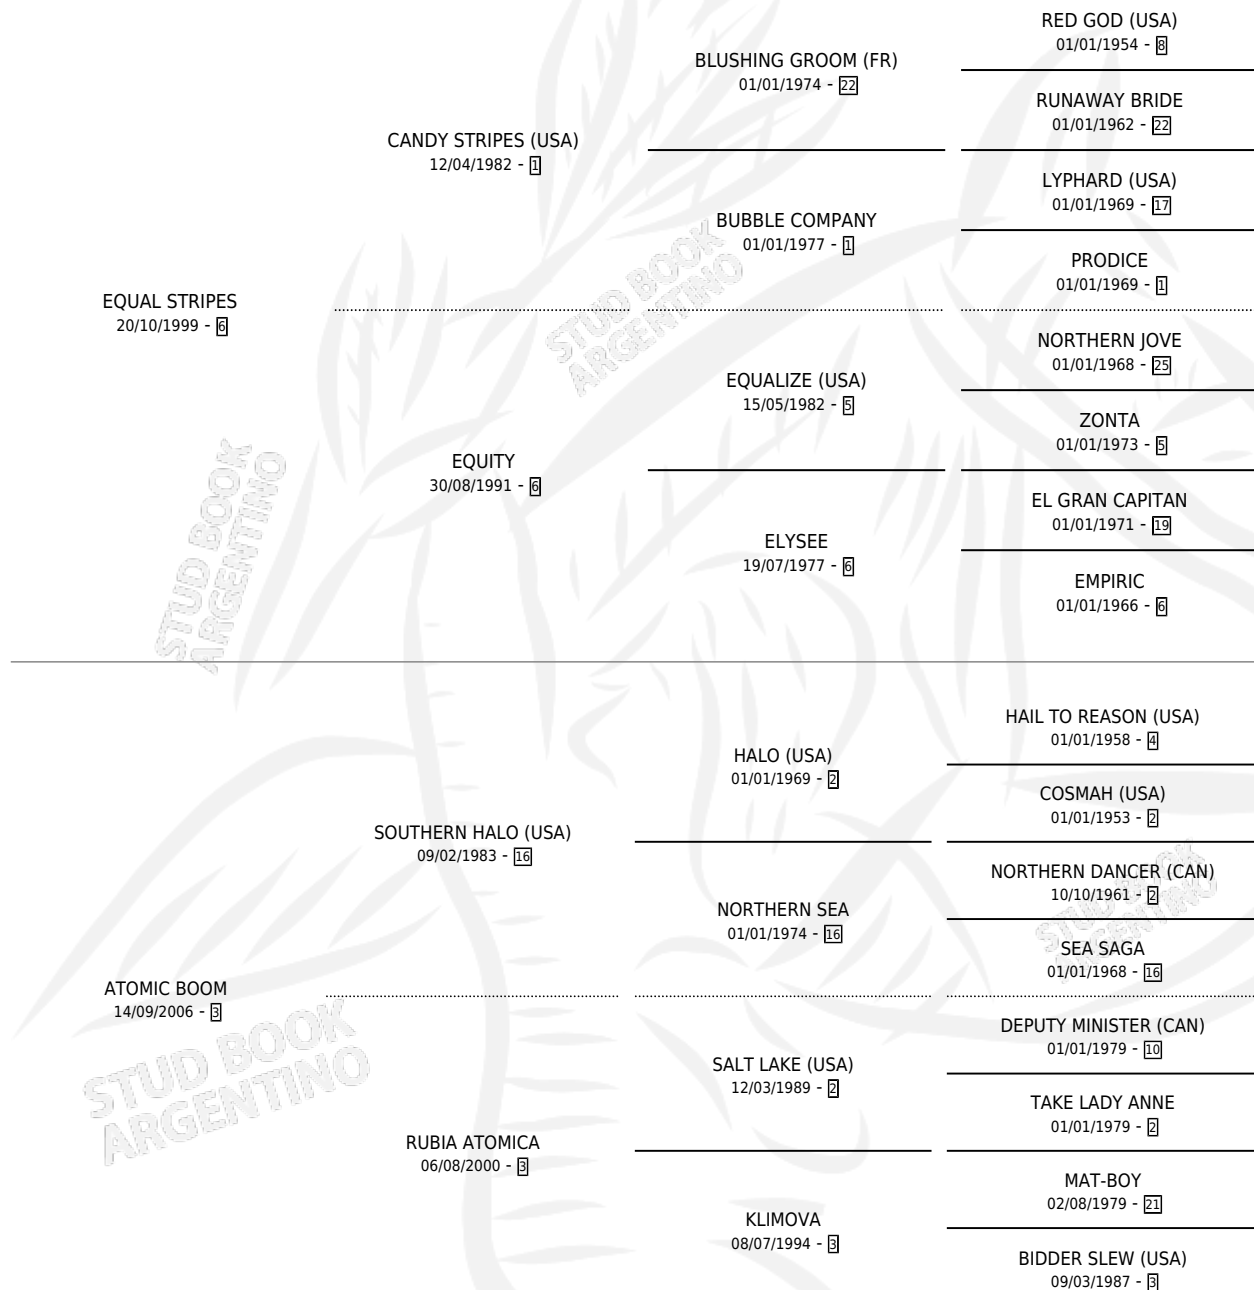

ATOMIC BABE

por **EQUAL STRIPES** y **ATOMIC BOOM** por **SOUTHERN HALO (USA)**

Argentina · Hembra · Zaino Doradillo · SP · 07/08/2011
Familia 3-b · Volumen 41

ESTADO

TIPIFICACIÓN SANGUÍNEA	X
TIPIFICACIÓN POR ADN	✓
PASAPORTE	✓
IDENTIFICACIÓN POR MICROCHIP	✓
REPRODUCTOR	✓

Lugar de nacimiento: Abolengo
Criador: Abolengo

~

HIJOS

	MACHOS	HEMBRAS
3 NACIERON	2	1
1 CORRIERON	1	0

SIN ACTUACIONES

PEDIGREE