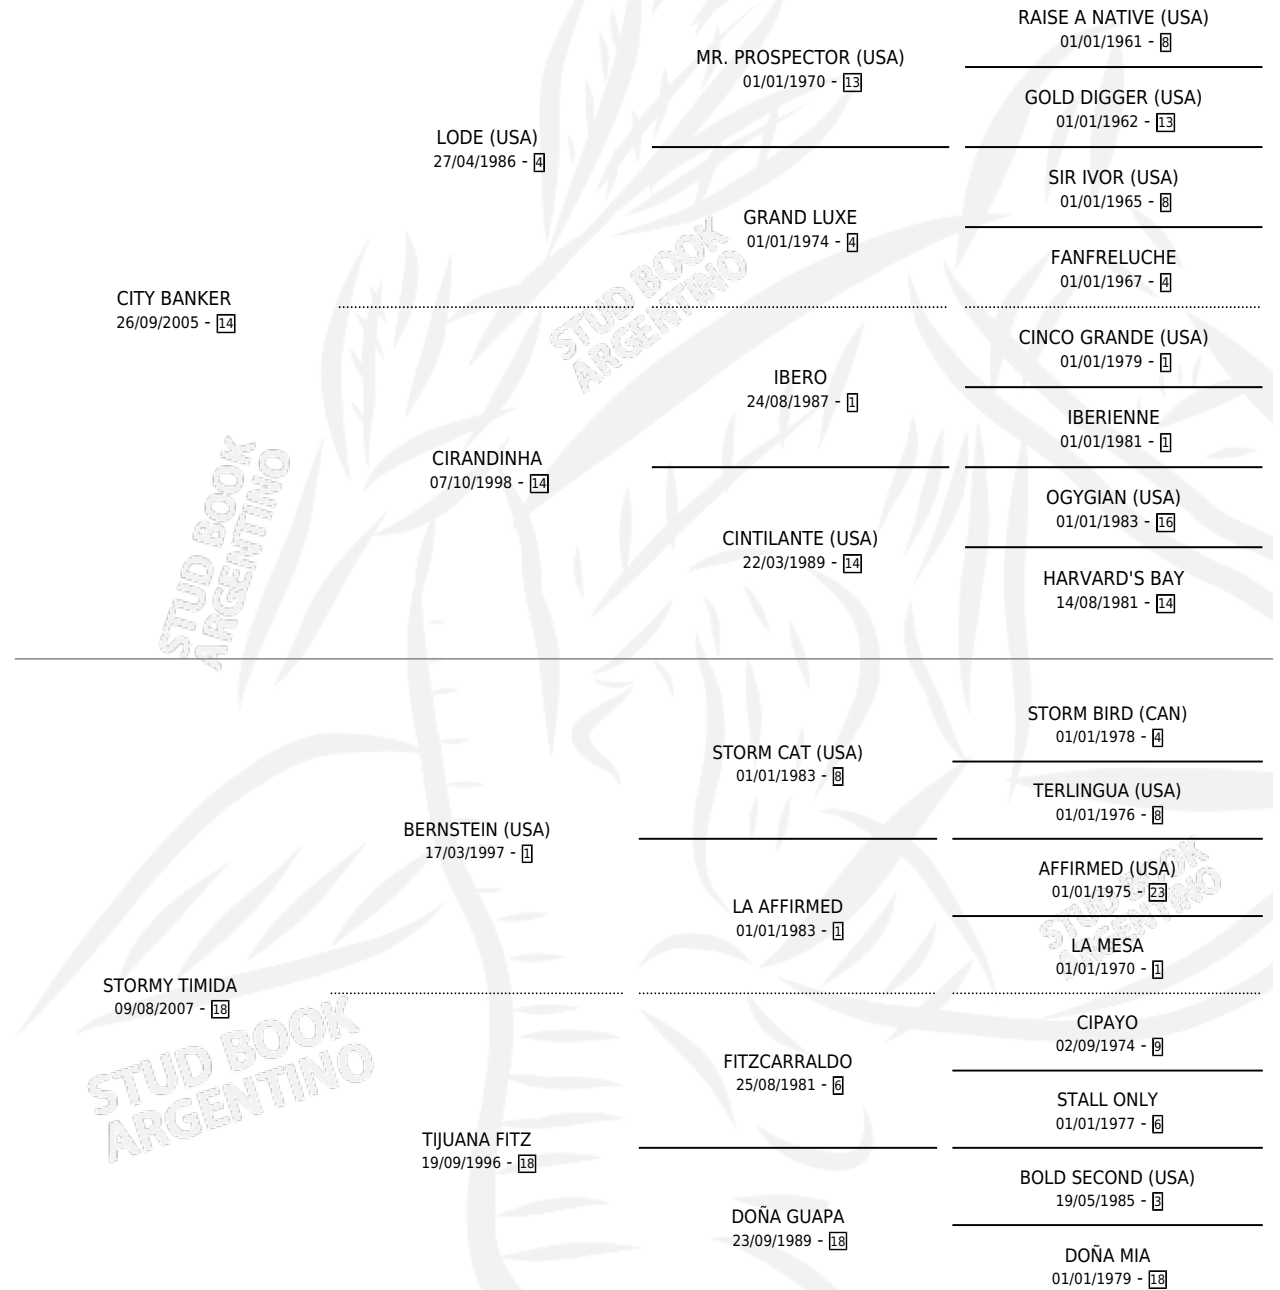

SHY BANKER

por CITY BANKER y STORMY TIMIDA por BERNSTEIN (USA)

Argentina · Macho · Zaino Colorado · SP · 25/08/2011
Familia 18-a · Volumen 41

ESTADO

TIPIFICACIÓN SANGUÍNEA	X
TIPIFICACIÓN POR ADN	✓
PASAPORTE	✓
IDENTIFICACIÓN POR MICROCHIP	✓
REPRODUCTOR	X

Lugar de nacimiento: El Gusy

Criador: Martinez De Hoz Santiago

PEDIGREE