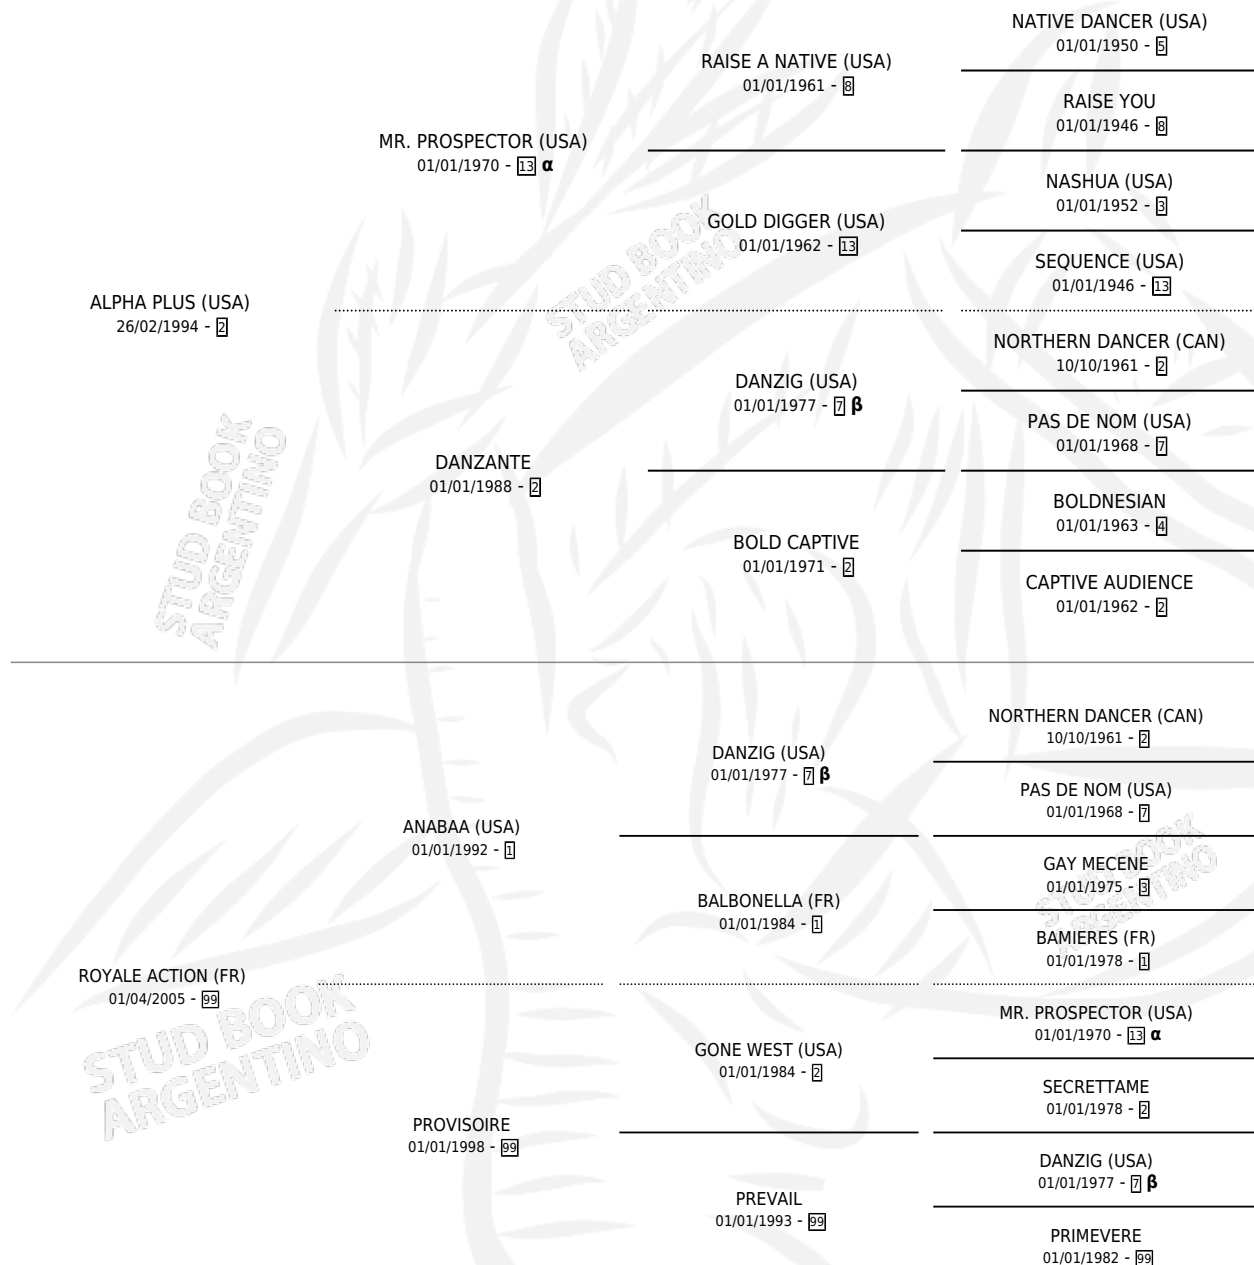

THE ROYAL BALLET

por **ALPHA PLUS (USA)** y **ROYALE ACTION (FR)** por **ANABAA (USA)**

Argentina · Hembra · Zaino · SP · 05/09/2011
Familia 99 · Volumen 41

ESTADO

TIPIFICACIÓN SANGUÍNEA	X
TIPIFICACIÓN POR ADN	X
PASAPORTE	X
IDENTIFICACIÓN POR MICROCHIP	X
REPRODUCTOR	X

Lugar de nacimiento: Don Florentino
Criador: Don Florentino

PEDIGREE

INBREEDING : **α,β**

THE ROYAL BALLET

Datos oficiales del Stud Book Argentino

Documento generado el 06/05/2026

studbook.org.ar