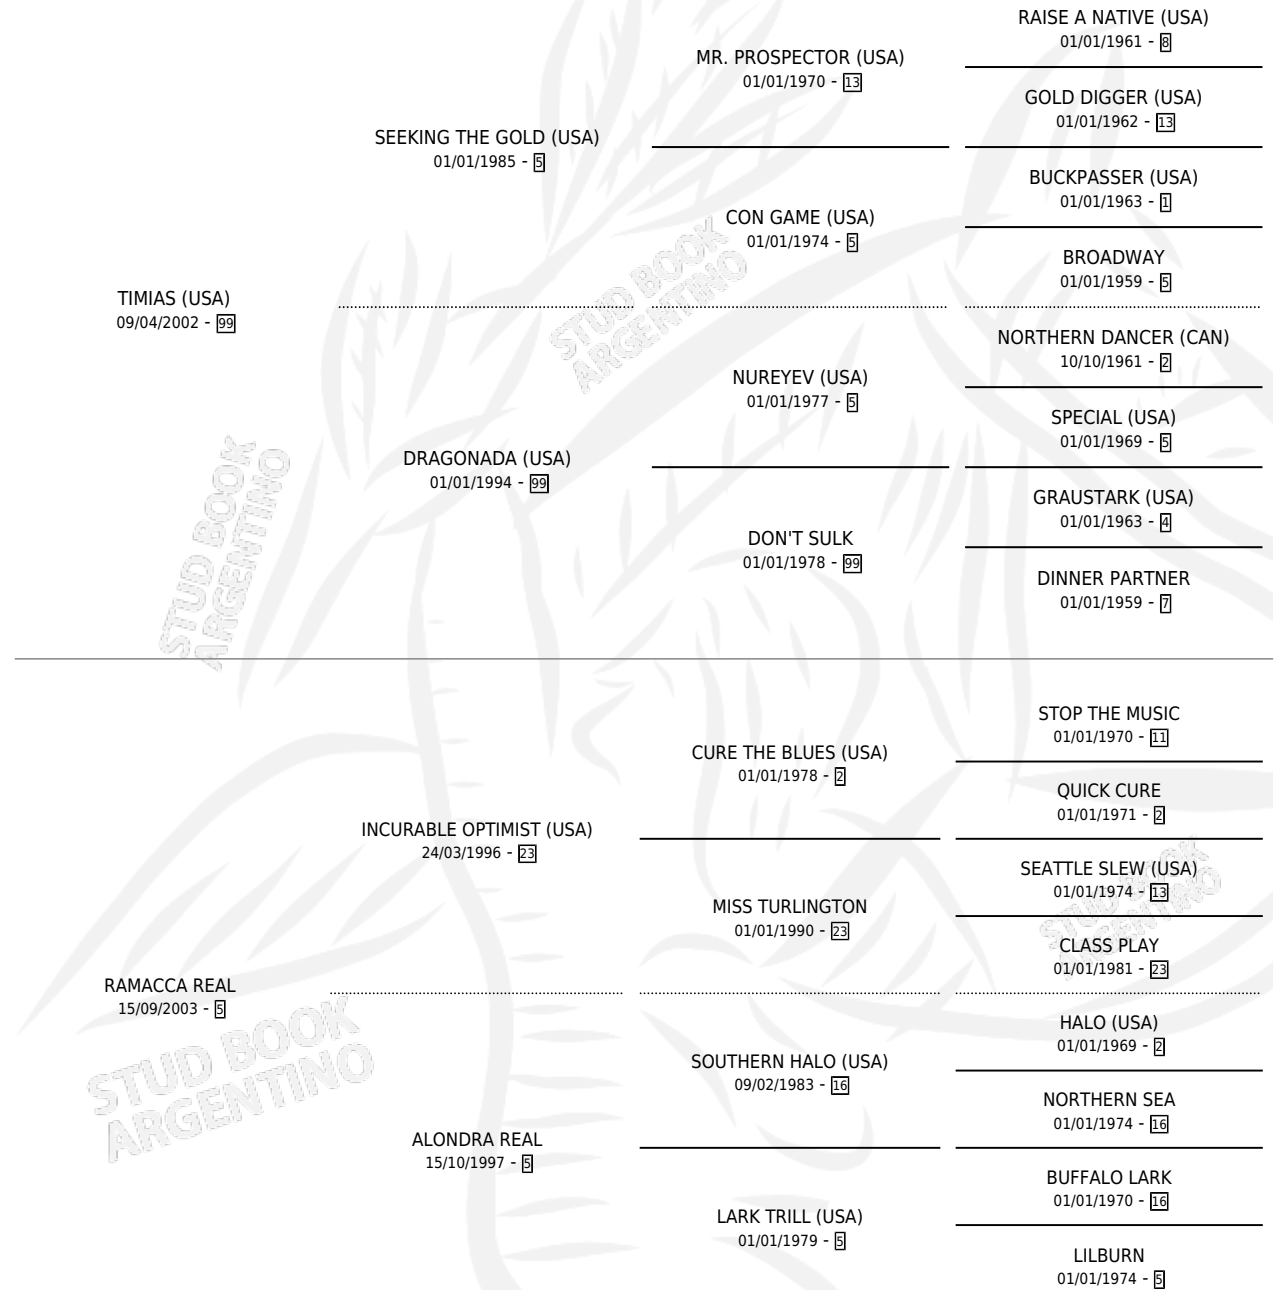

Lugar de nacimiento: La Calandria

Criador: Larraya Adriana Maria y Serjai Alberto Miguel

~

HIJOS

	MACHOS	HEMBRAS
4 NACIERON	2	2
2 CORRIERON	1	1

SIN ACTUACIONES

PEDIGREE

CAMPAÑA