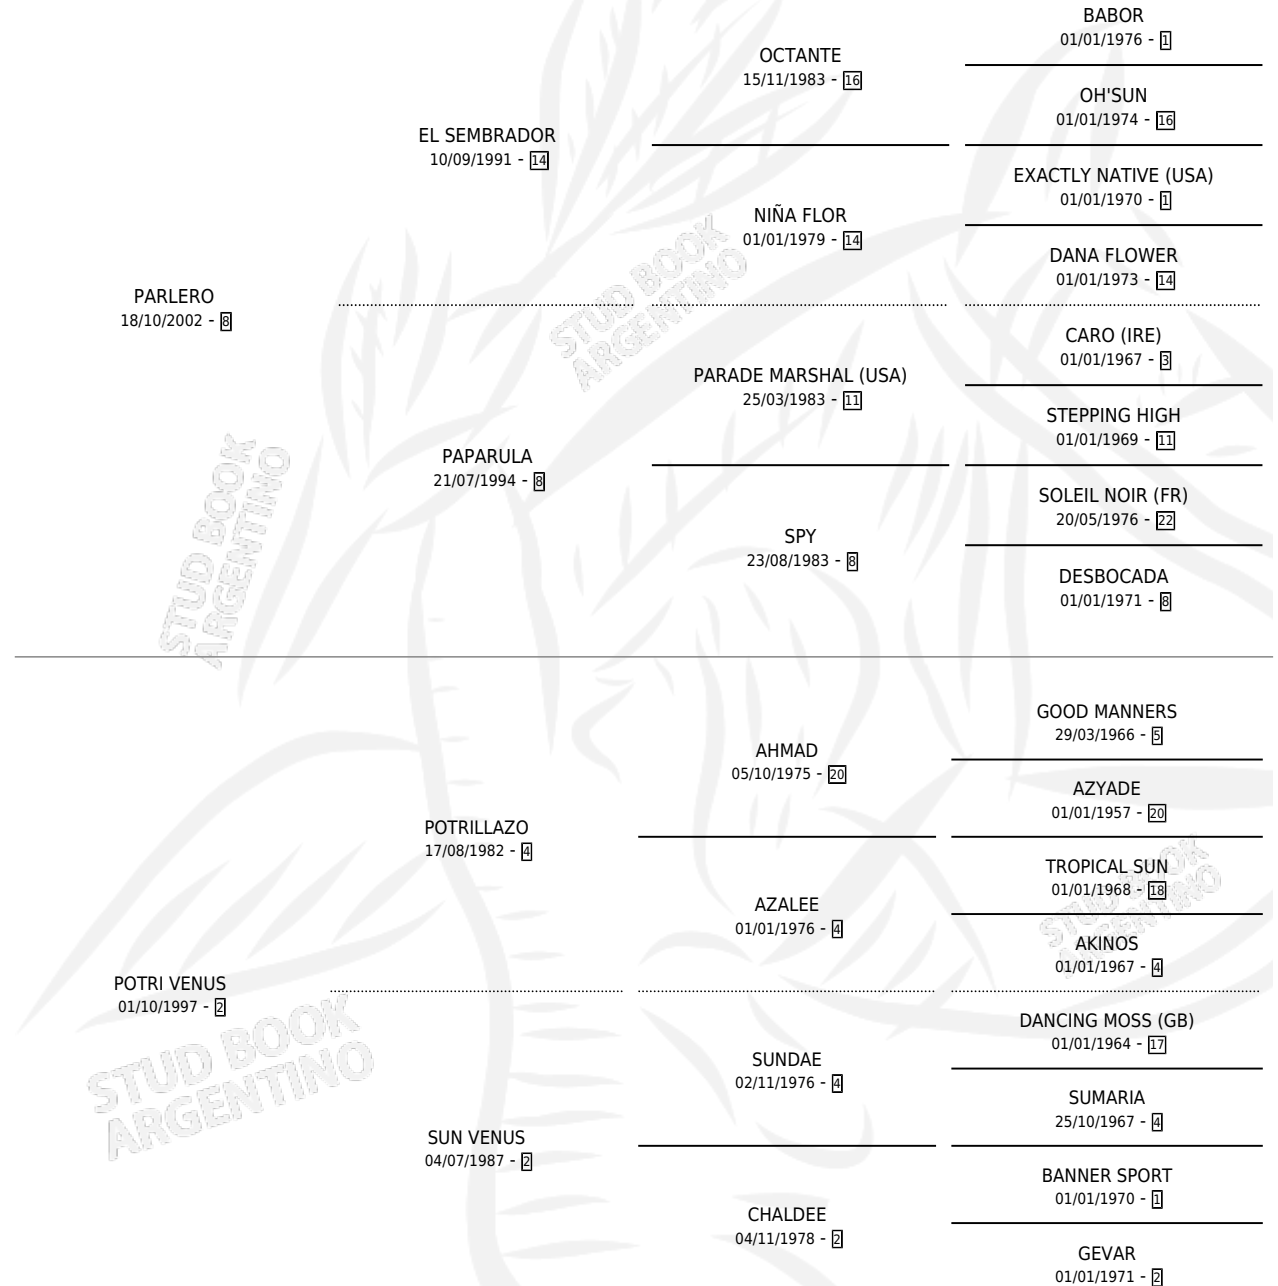

PARLANDO

por **PARLERO** y **POTRI VENUS** por **POTRILLAZO**

Argentina · Macho · Alazan · SP · 04/08/2011
Familia 2-u · Volumen 41

ESTADO

TIPIFICACIÓN SANGUÍNEA	X
TIPIFICACIÓN POR ADN	✓
PASAPORTE	✓
IDENTIFICACIÓN POR MICROCHIP	✓
REPRODUCTOR	X

Lugar de nacimiento: La Calandria

Criador: Boulan Beatriz Victoria

PEDIGREE

CAMPAÑA

Solo carreras oficiales de Argentina

POR EDAD

EDAD	CC	1°	2°	3°	4°	5°	NP	CLC	CLG	CLCG1	CLGG1	IMPORTE	GANANCIA / CC
4 AÑOS	5	0	0	0	1	0	4	0	0	0	0	\$0	\$0
5 AÑOS	7	0	0	0	0	0	7	0	0	0	0	\$0	\$0
TOTALES	12	0	0	0	1	0	11	0	0	0	0	\$0	\$0
%		0.0%	0.0%	0.0%	8.3%	0.0%	91.7%	0.0%	0.0%	0.0%	0.0%		