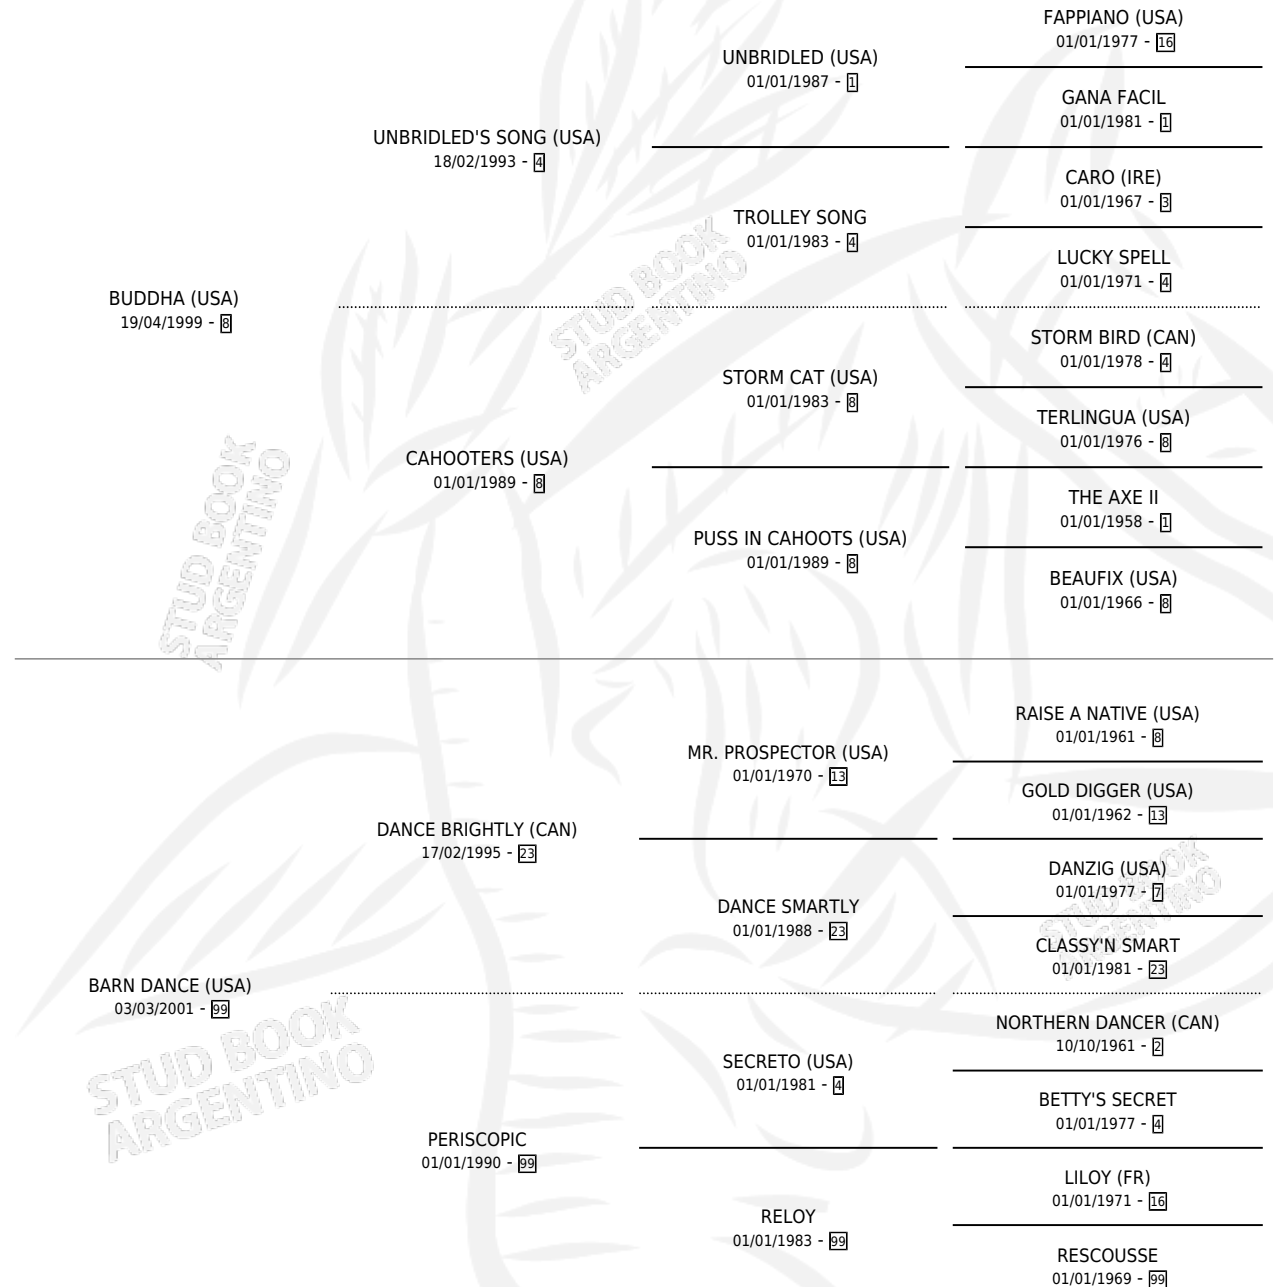

HONEY ROLL

por **BUDDHA (USA)** y **BARN DANCE (USA)** por **DANCE BRIGHTLY (CAN)**

Argentina · Hembra · Zaino · SP · 10/07/2011
Familia 99 · Volumen 41

ESTADO

TIPIFICACIÓN SANGUÍNEA	X
TIPIFICACIÓN POR ADN	✓
PASAPORTE	✓
IDENTIFICACIÓN POR MICROCHIP	✓
REPRODUCTOR	✓

Lugar de nacimiento: Dilu
Criador: Dilu

~

HIJOS

	MACHOS	HEMBRAS
1 NACIERON	1	0
SIN ACTUACIONES		

PEDIGREE

S

mientos 1 / Efectividad 50.00%

PADRILLO	PRODUCTO	CRIADOR	1ER SERVICIO	ÚLTIMO SERVICIO
MANIPULATOR (USA)	∅		23/10/2016	23/10/2016
HONEY ROLL MEMPHIS TENNESSEE (IRE)	HONEY MEMPHIS (M Z, 16/08/2016) •MURIÓ EL 10/12/2016•	DILU	01/09/2015	01/09/2015