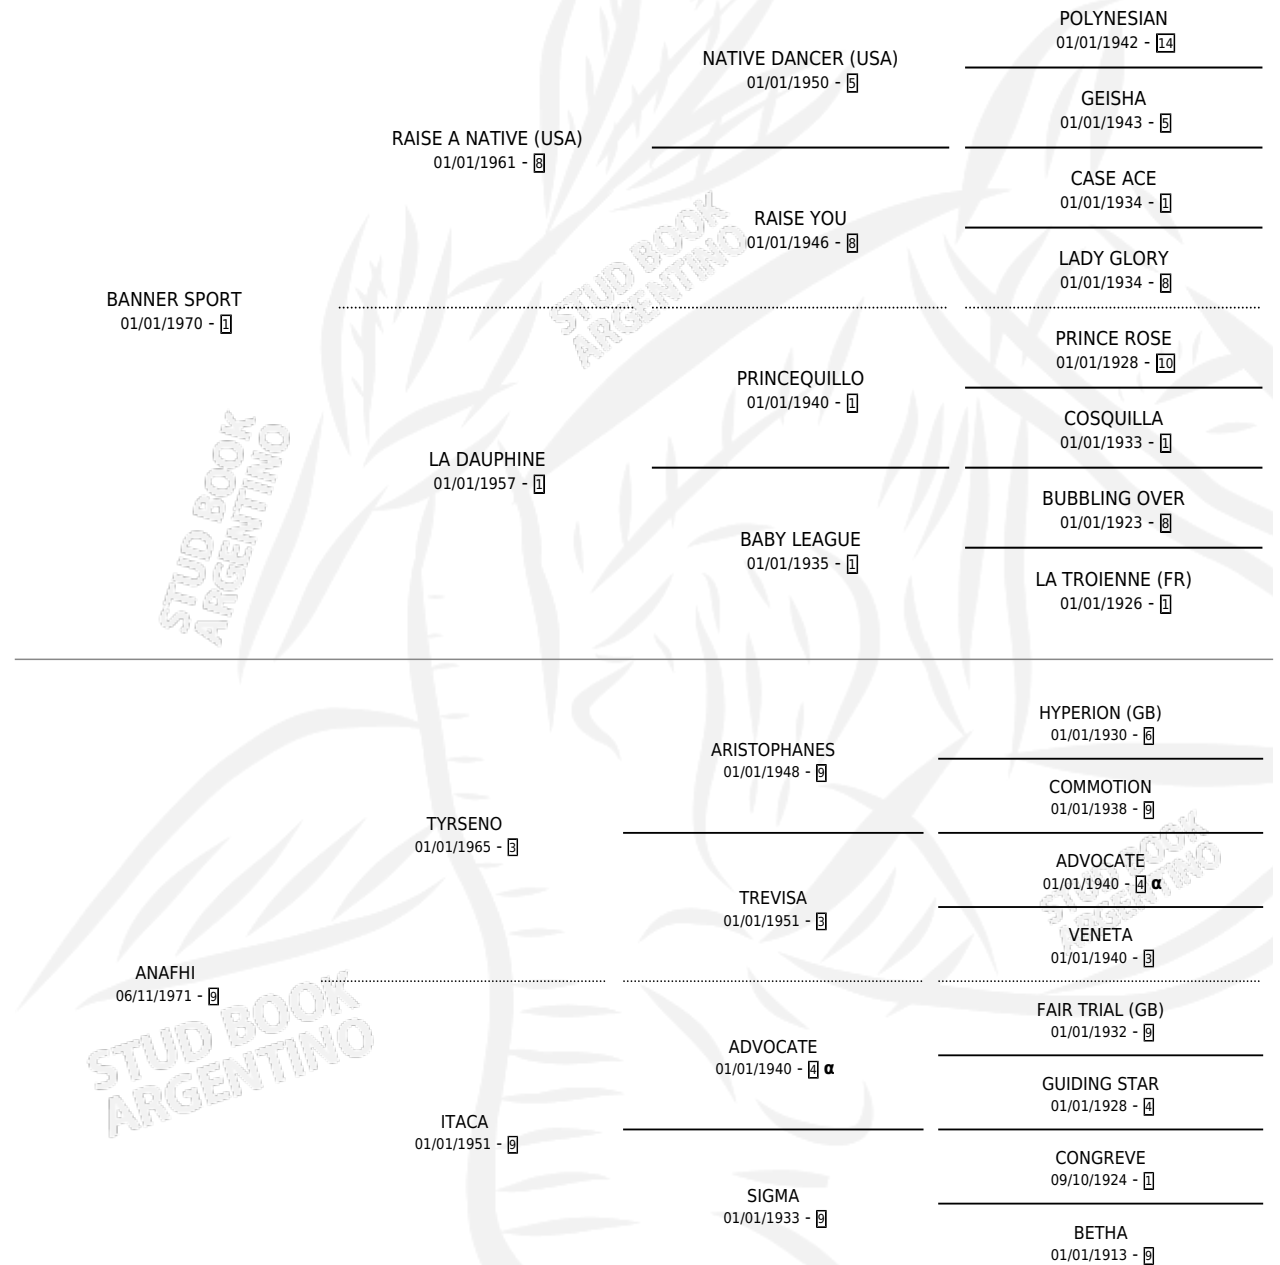

ITHAKI

PEDIGREE

por **BANNER SPORT** y **ANAFHI** por **TYRSENO**

Argentina · Hembra · Alazan · SP · 22/08/1976
Familia 9-g · Volumen 29

ESTADO

TIPIFICACIÓN SANGUÍNEA	X
TIPIFICACIÓN POR ADN	X
PASAPORTE	X
IDENTIFICACIÓN POR MICROCHIP	X
REPRODUCTOR	✓

Lugar de nacimiento: Campo particular

Criador: Sin dato

~

HIJOS

	MACHOS	HEMBRAS
8 NACIERON	4	4
3 CORRIERON	1	2
2 GANARON	1	1
0 GANADORES CL	0 GANADORES GR	0 GANADORES G1

INBREEDING : α

CAMPAÑA

Solo carreras oficiales de Argentina