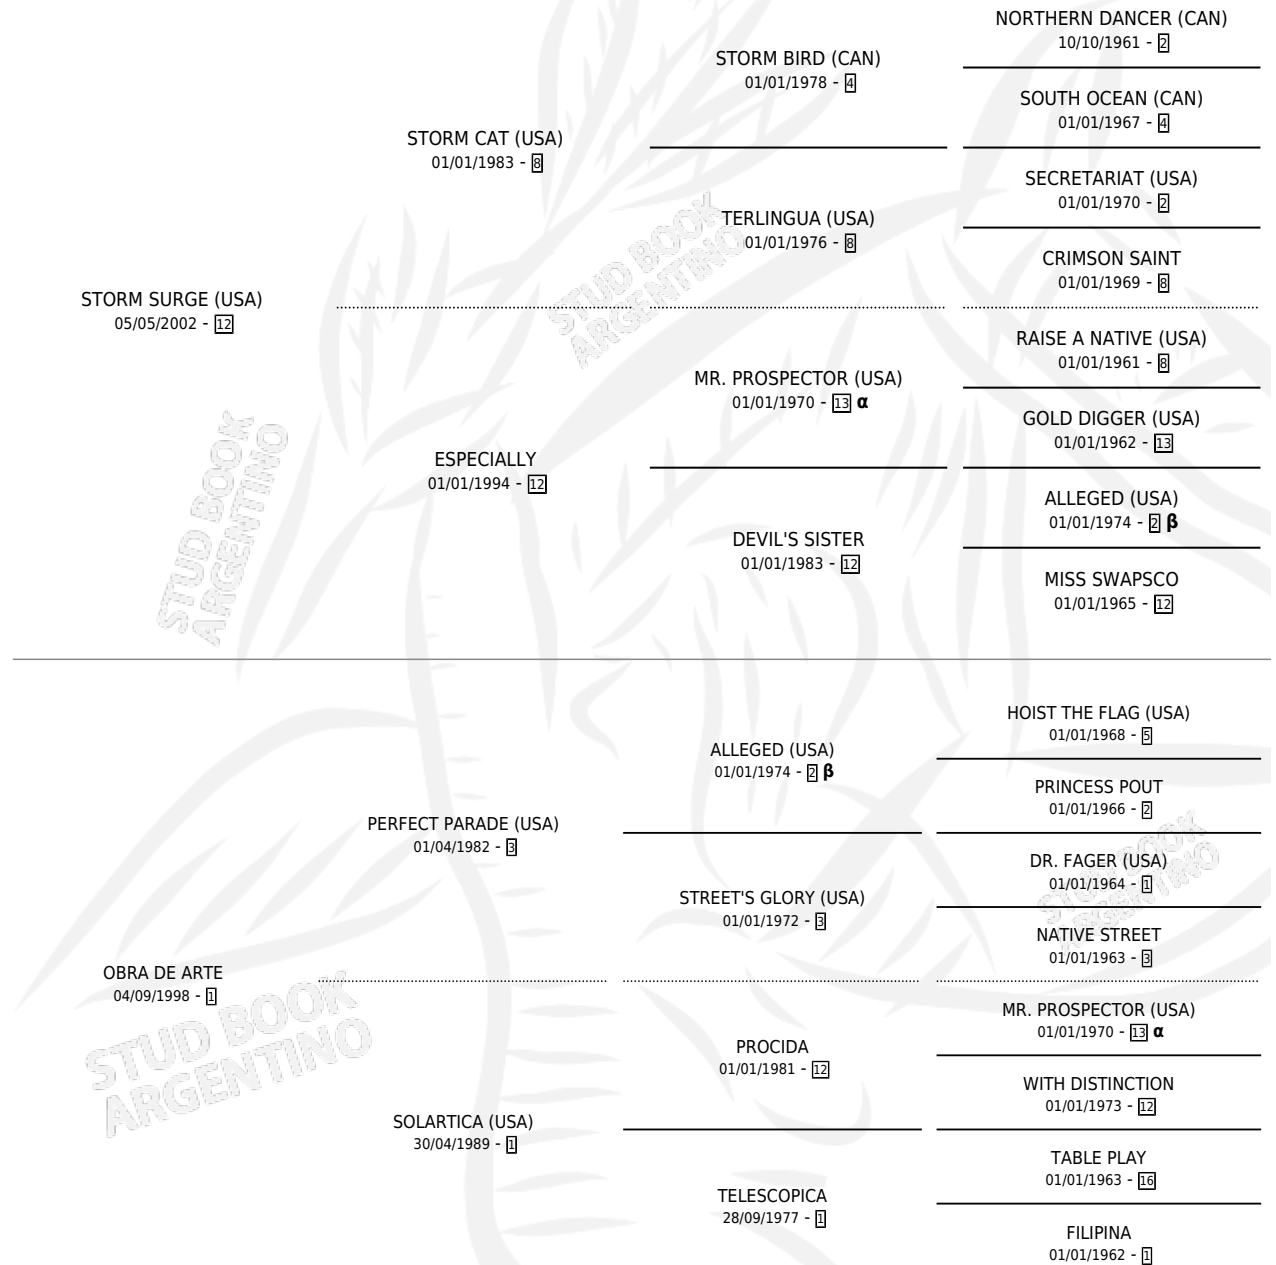

STORNI

por **STORM SURGE (USA)** y **OBRA DE ARTE** por **PERFECT PARADE (USA)**

Argentina · Hembra · Zaino · SP · 23/08/2011
Familia 1-s · Volumen 41

ESTADO

TIPIFICACIÓN SANGUÍNEA	X
TIPIFICACIÓN POR ADN	✓
PASAPORTE	✓
IDENTIFICACIÓN POR MICROCHIP	✓
REPRODUCTOR	X

Lugar de nacimiento: Don Yeye

Criador: Estacion De Montas La Mission S.A. y Pasarotti Cesar Adrian

PEDIGREE

INBREEDING : **α,β**

CAMPAÑA

Solo carreras oficiales de Argentina

POR EDAD

EDAD	CC	1°	2°	3°	4°	5°	NP	CLC	CLG	CLCG1	CLGG1	IMPORTE	GANANCIA / CC
4 AÑOS	2	0	0	0	0	0	2	0	0	0	0	\$0	\$0
TOTALES	2	0	0	0	0	0	2	0	0	0	0	\$0	\$0
%		0.0%	0.0%	0.0%	0.0%	0.0%	100%	0.0%	0.0%	0.0%	0.0%		