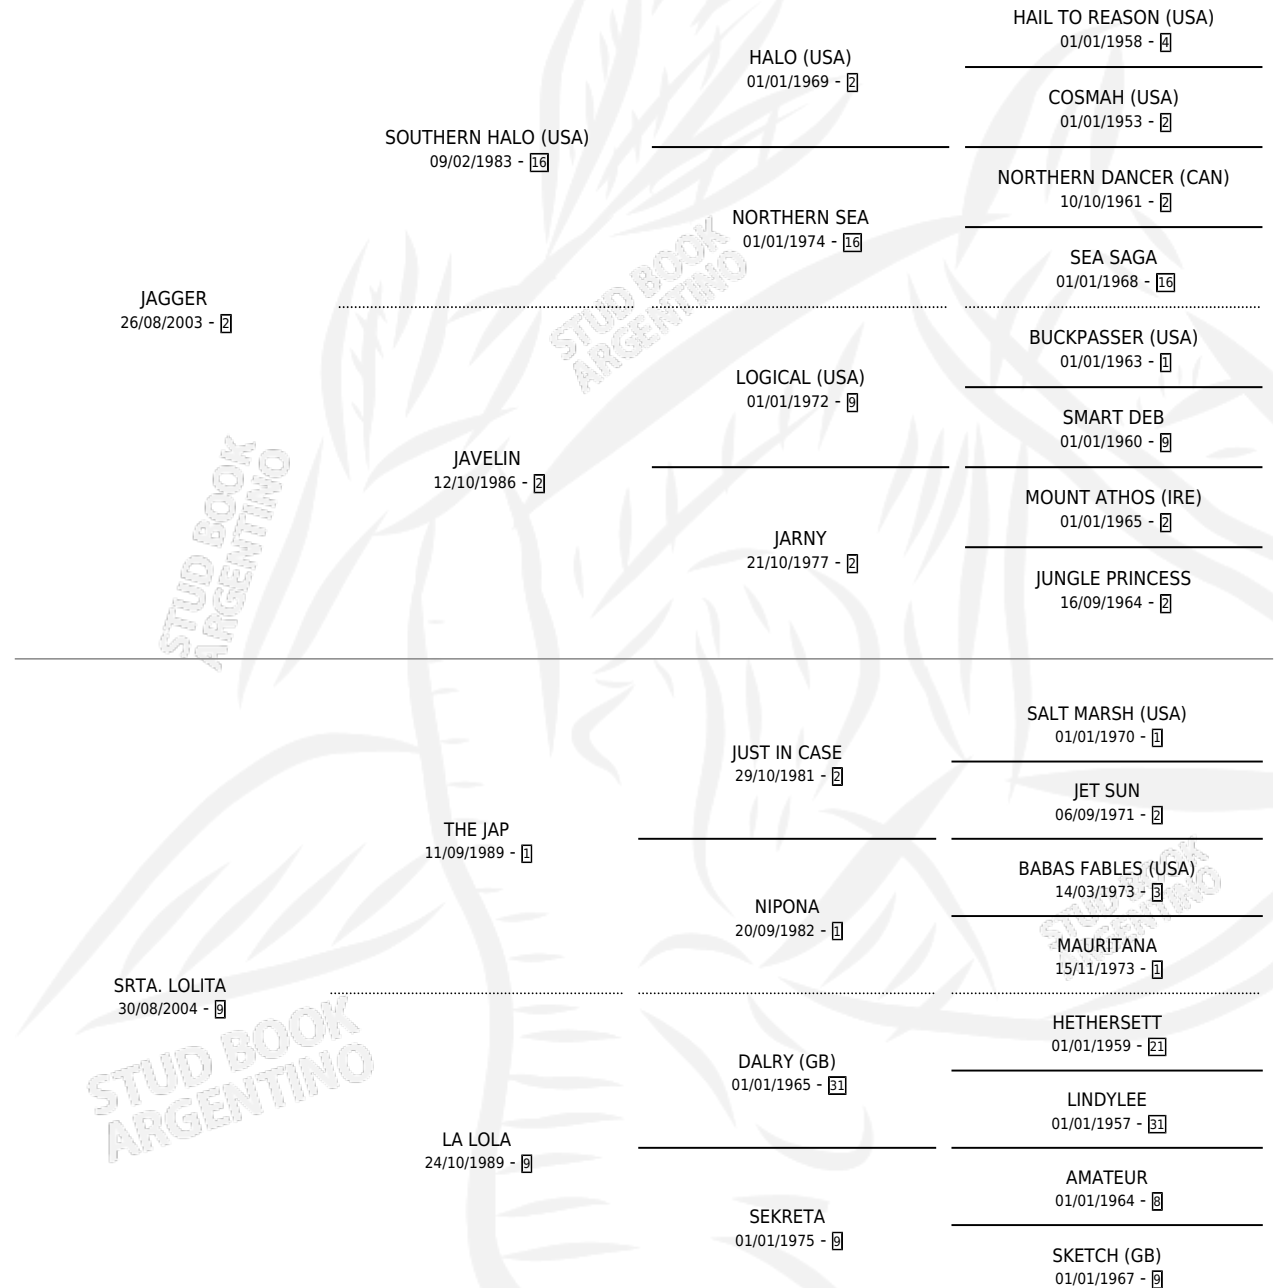

MIC LOLA

por JAGGER y SRTA. LOLITA por THE JAP

Argentina · Hembra · Alazan · SP · 31/07/2011
Familia 9-c · Volumen 41

ESTADO

TIPIFICACIÓN SANGUÍNEA	X
TIPIFICACIÓN POR ADN	✓
PASAPORTE	✓
IDENTIFICACIÓN POR MICROCHIP	✓
REPRODUCTOR	X

Lugar de nacimiento: La Payasada

Criador: Rooseleer Alejandra y Rooseleer Marta Julia Lopez De

PEDIGREE

CAMPAÑA

Solo carreras oficiales de Argentina

POR EDAD

EDAD	CC	1°	2°	3°	4°	5°	NP	CLC	CLG	CLCG1	CLGG1	IMPORTE	GANANCIA / CC
3 AÑOS	5	0	0	0	0	2	3	0	0	0	0	\$11,600	\$2,320
4 AÑOS	8	0	1	1	0	0	6	0	0	0	0	\$42,460	\$5,308
5 AÑOS	5	0	0	1	1	0	3	0	0	0	0	\$17,920	\$3,584
TOTALES	18	0	1	2	1	2	12	0	0	0	0	\$71,980	\$3,999
%		0.0%	5.6%	11.1%	5.6%	11.1%	66.7%	0.0%	0.0%	0.0%	0.0%		

Placés en La Plata en 18 carreras disputadas.

POR DISTANCIA

HIPODROMO	CC	1°	2°	3°	4°	5°	NP	CLC	CLG	CLCG1	CLGG1	IMPORTE
LA PLATA	17	0	1	2	1	2	11	0	0	0	0	\$71,980
1000 MTS	7	0	0	0	0	1	6	0	0	0	0	\$10,960
1100 MTS	6	0	0	2	1	1	2	0	0	0	0	\$35,180
1200 MTS	4	0	1	0	0	0	3	0	0	0	0	\$25,840
PALERMO	1	0	0	0	0	0	1	0	0	0	0	\$0
1000 MTS	1	0	0	0	0	0	1	0	0	0	0	\$0