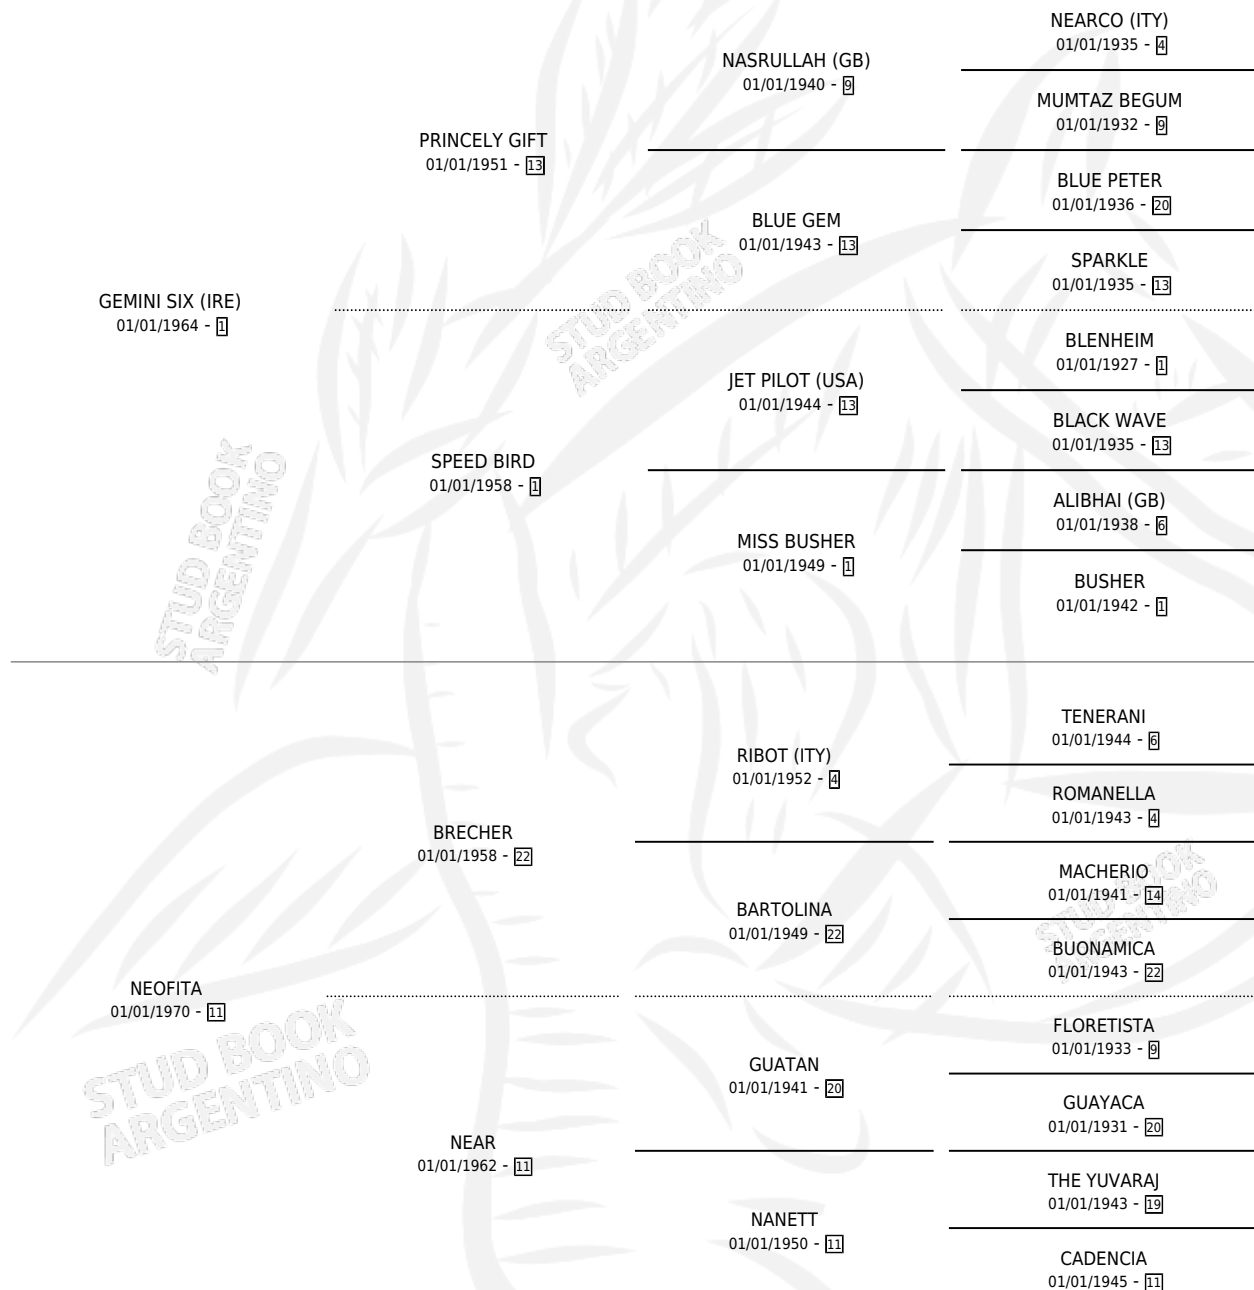

NUEVA OLA

por **GEMINI SIX (IRE)** y **NEOFITA** por **BRECHER**

Argentina · Hembra · Zaino Doradillo · SP · 01/01/1976
Familia 11-f · Volumen 29

ESTADO

TIPIFICACIÓN SANGUÍNEA	X
TIPIFICACIÓN POR ADN	X
PASAPORTE	X
IDENTIFICACIÓN POR MICROCHIP	X
REPRODUCTOR	✓

Lugar de nacimiento: Campo particular

Criador: Sin dato

~

HIJOS

	MACHOS	HEMBRAS
1 NACIERON	0	1
1 CORRIERON	0	1
1 GANARON	0	1
0 GANADORES CL	0 GANADORES GR	0 GANADORES G1

PEDIGREE

CAMPAÑA

Solo carreras oficiales de Argentina