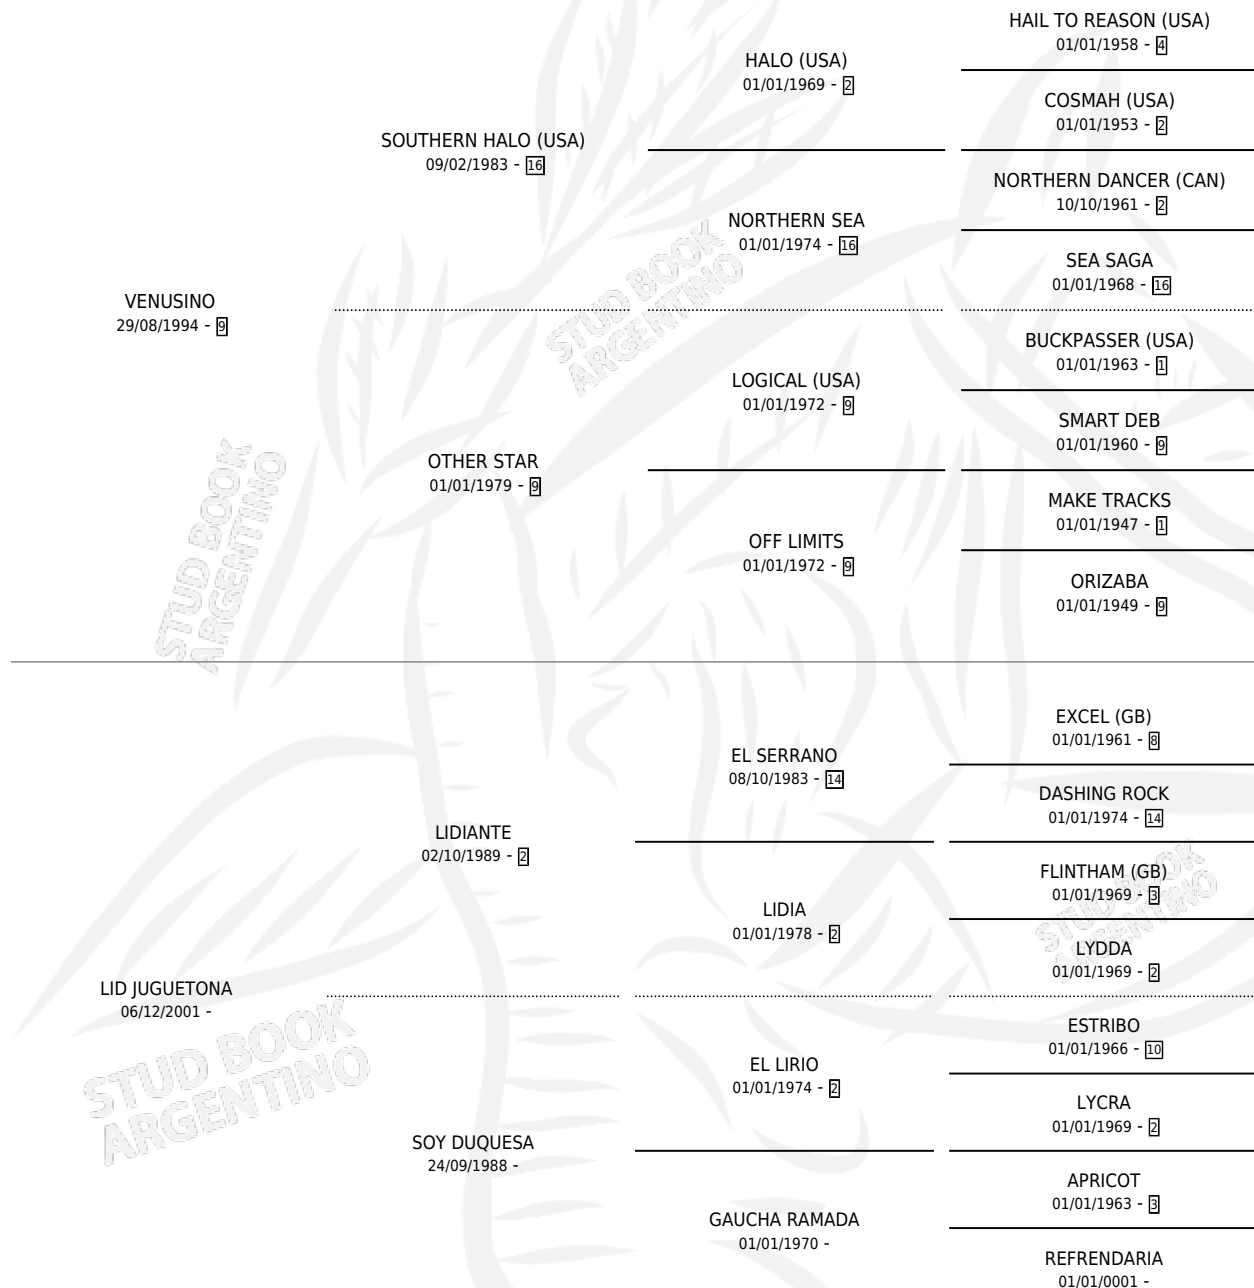

VENUS FIRST

por VENUSINO y LID JUGUETONA por LIDIANTE

Argentina · Macho · Zaino · SP · 02/09/2011
Familia · Volumen 41

ESTADO

TIPIFICACIÓN SANGUÍNEA	X
TIPIFICACIÓN POR ADN	✓
PASAPORTE	✓
IDENTIFICACIÓN POR MICROCHIP	✓
REPRODUCTOR	X

Lugar de nacimiento: La Fortaleza

Criador: Sin dato

PEDIGREE

VENUS FIRST

Datos oficiales del Stud Book Argentino

Documento generado el 15/05/2026

studbook.org.ar