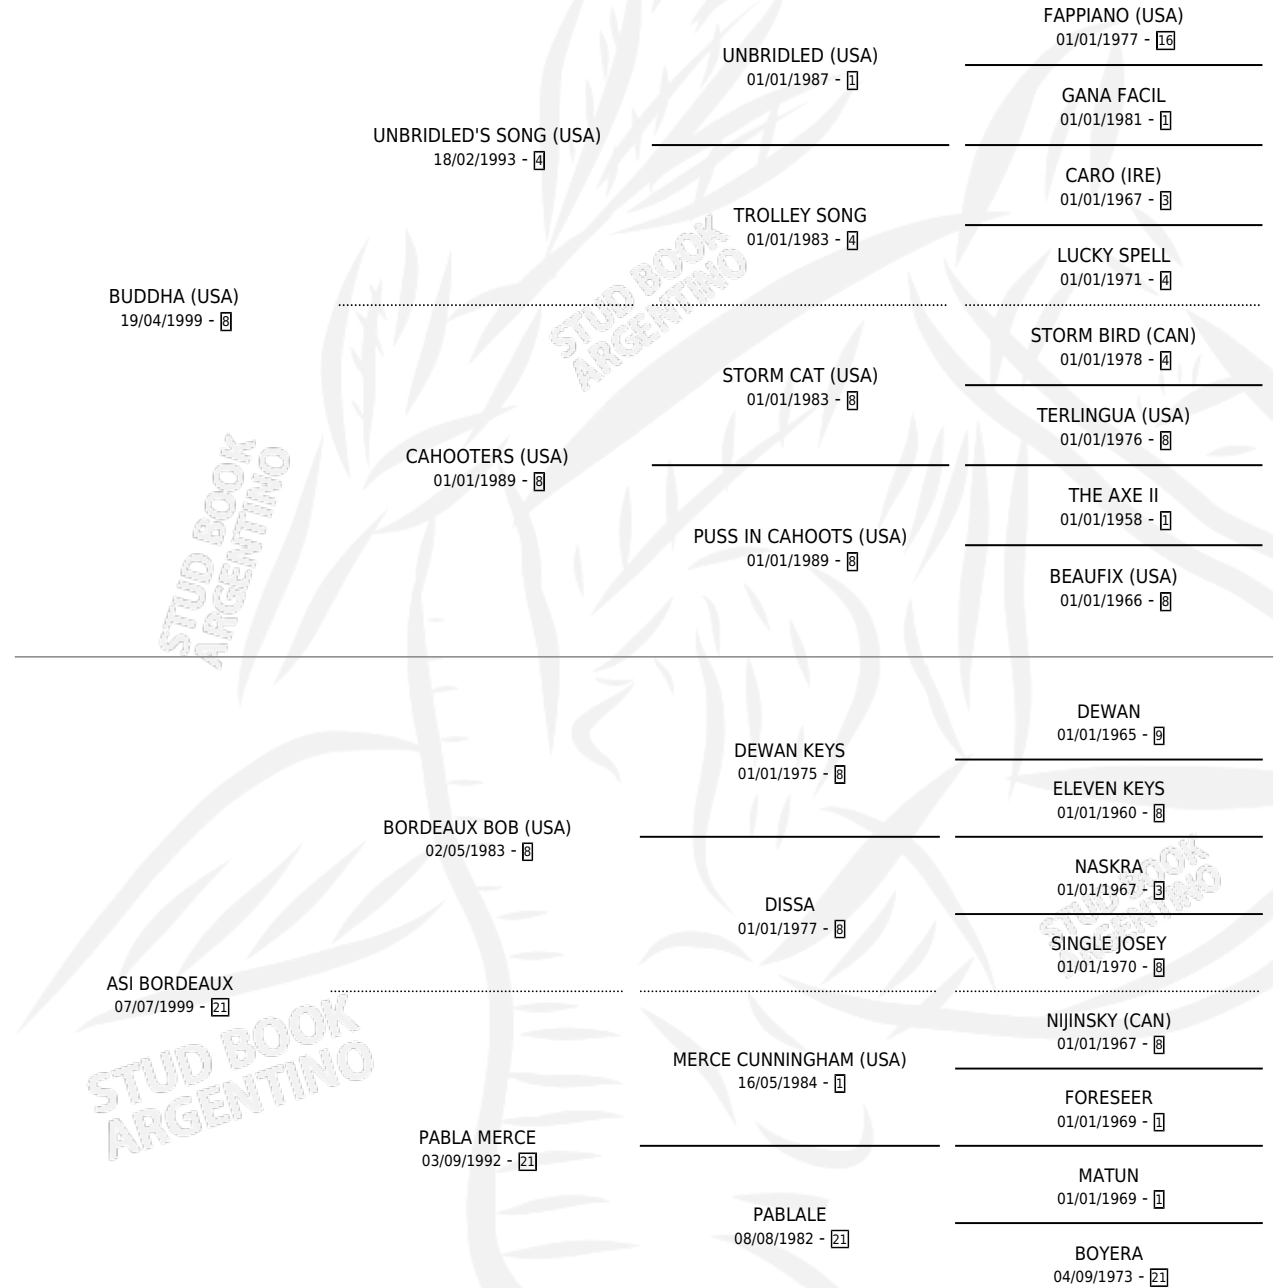

SWEETBUDDHA

por **BUDDHA (USA)** y **ASI BORDEAUX** por **BORDEAUX BOB (USA)**

Argentina · Hembra · Tordillo · SP · 23/08/2011
Familia 21 · Volumen 41

ESTADO

TIPIFICACIÓN SANGUÍNEA	X
TIPIFICACIÓN POR ADN	✓
PASAPORTE	✓
IDENTIFICACIÓN POR MICROCHIP	✓
REPRODUCTOR	X

Lugar de nacimiento: Dilu
Criador: Dilu

PEDIGREE

SWEETBUDDHA

Datos oficiales del Stud Book Argentino

Documento generado el 08/05/2026

studbook.org.ar